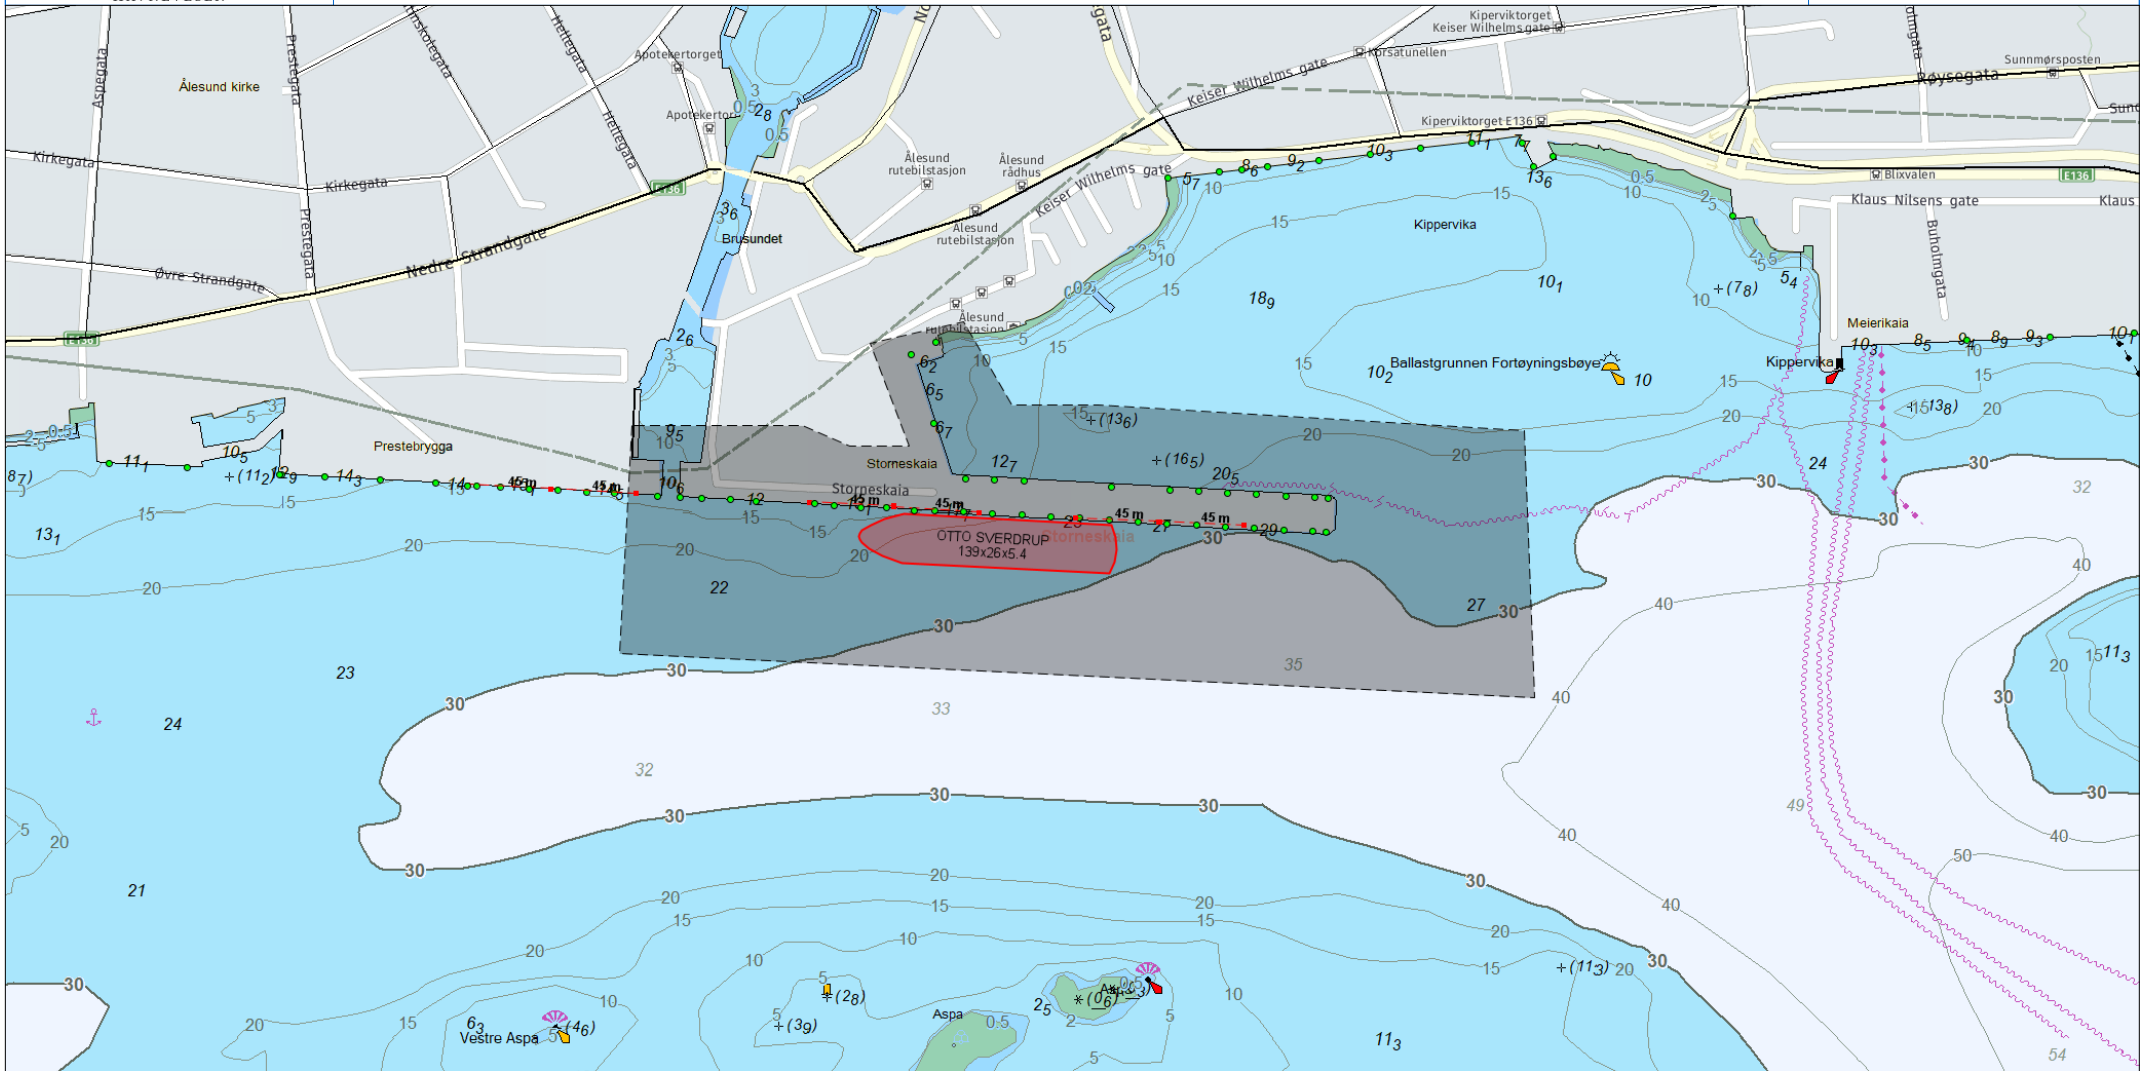

ÅLESUNDREGIONENS
HAVNEVESEN

Mooringplan

Port of Aalesund

Bollard

Vessel	Bay	ETA	ETD
OTTO SVERDRUP	Storneskaia	16.10.2023 09:10:00	16.10.2023 17:10:00