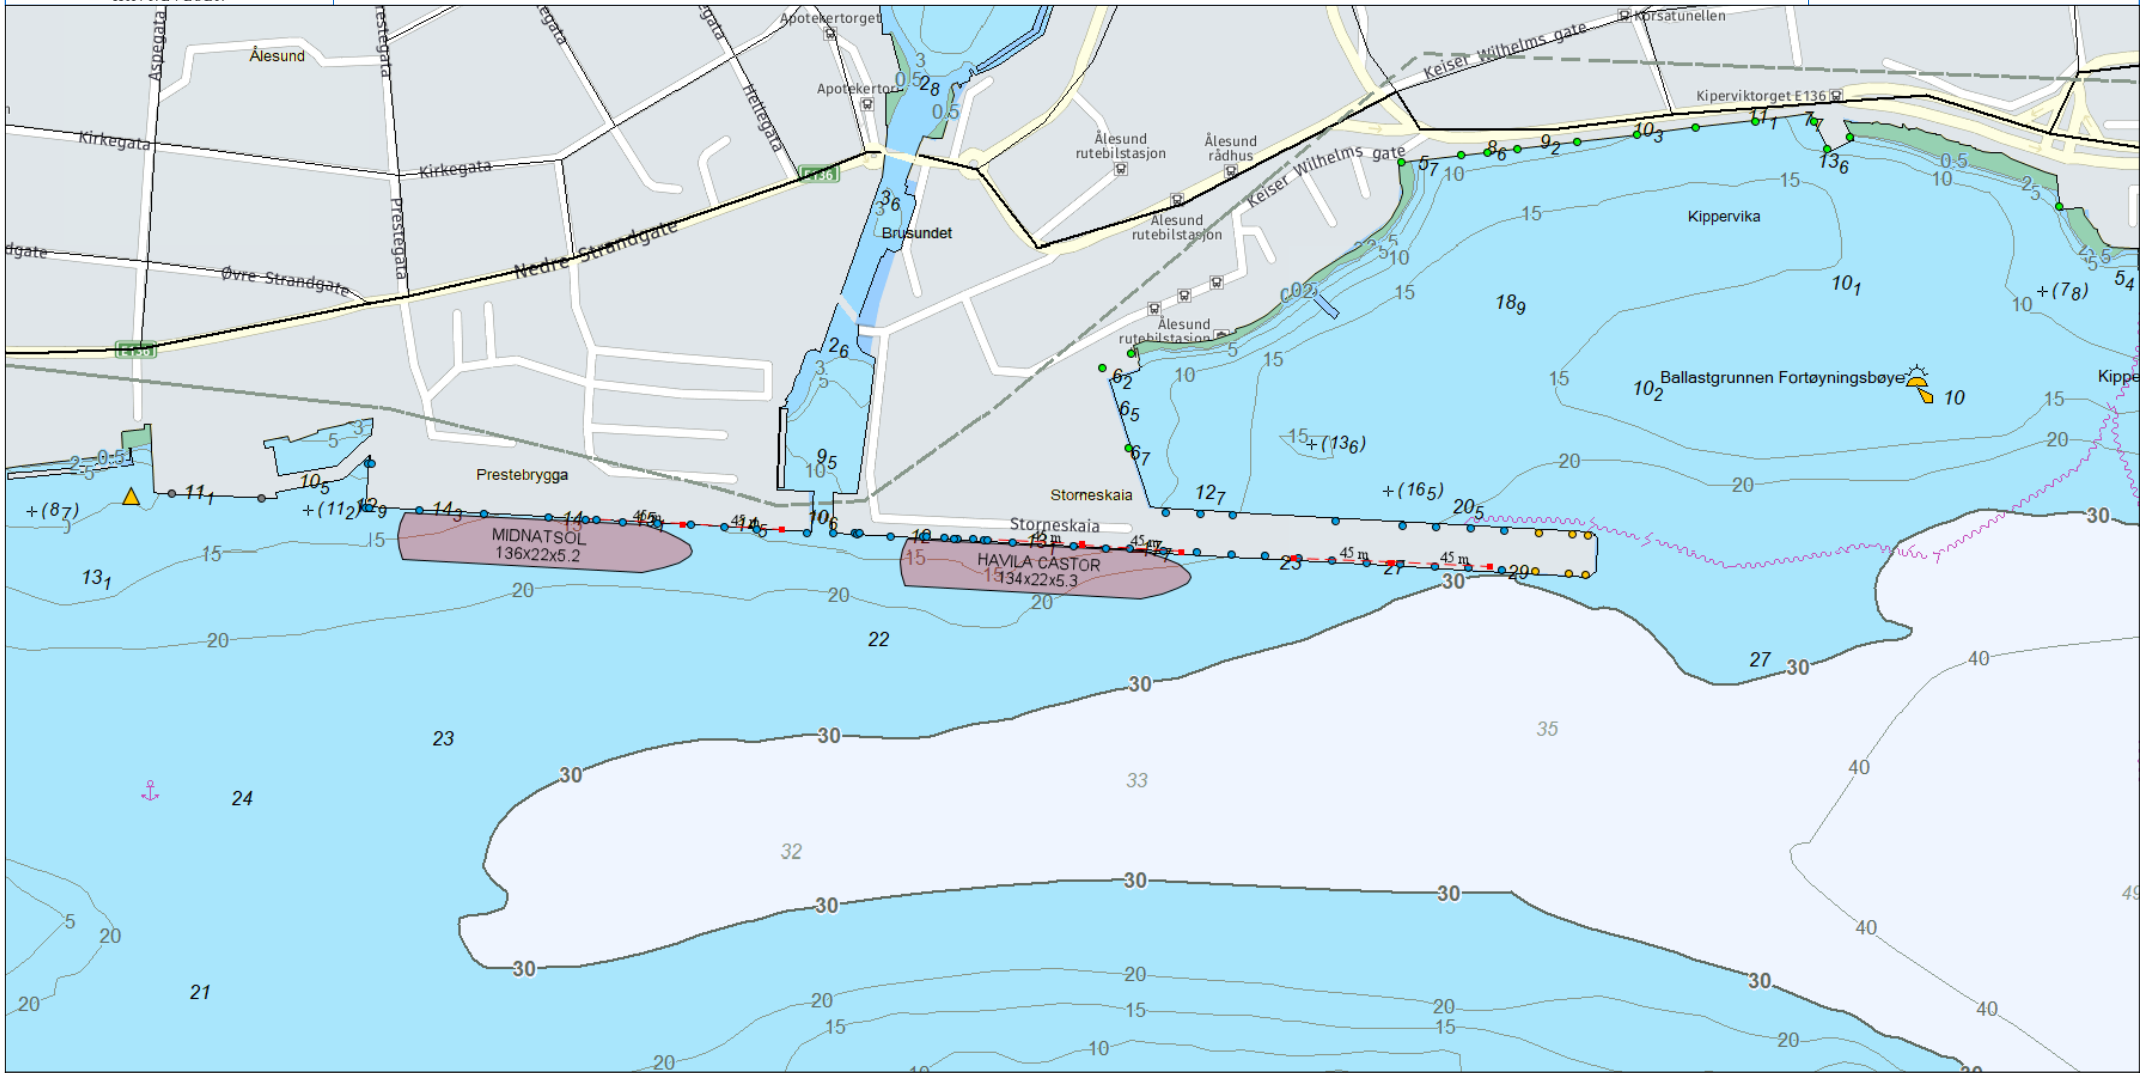

ÅLESUNDREGIONENS  
HAVNEVESEN

# Mooringplan

## Port of Aalesund

● Bollard   
 ● Bollard 100t   
 ● Bollard 150t   
 ● Bollard 50t   
 ▲ Bouy 150t

Vessel	Bay	ETA	ETD
HAVILA CASTOR	Stormeskaia	15.06.2026 09:45:00	15.06.2026 10:00:00
MIDNATSOL	Prestebrygga	15.06.2026 08:00:00	15.06.2026 10:00:00
EUROPA	Skansekaia Nord	15.06.2026 09:00:00	15.06.2026 17:00:00