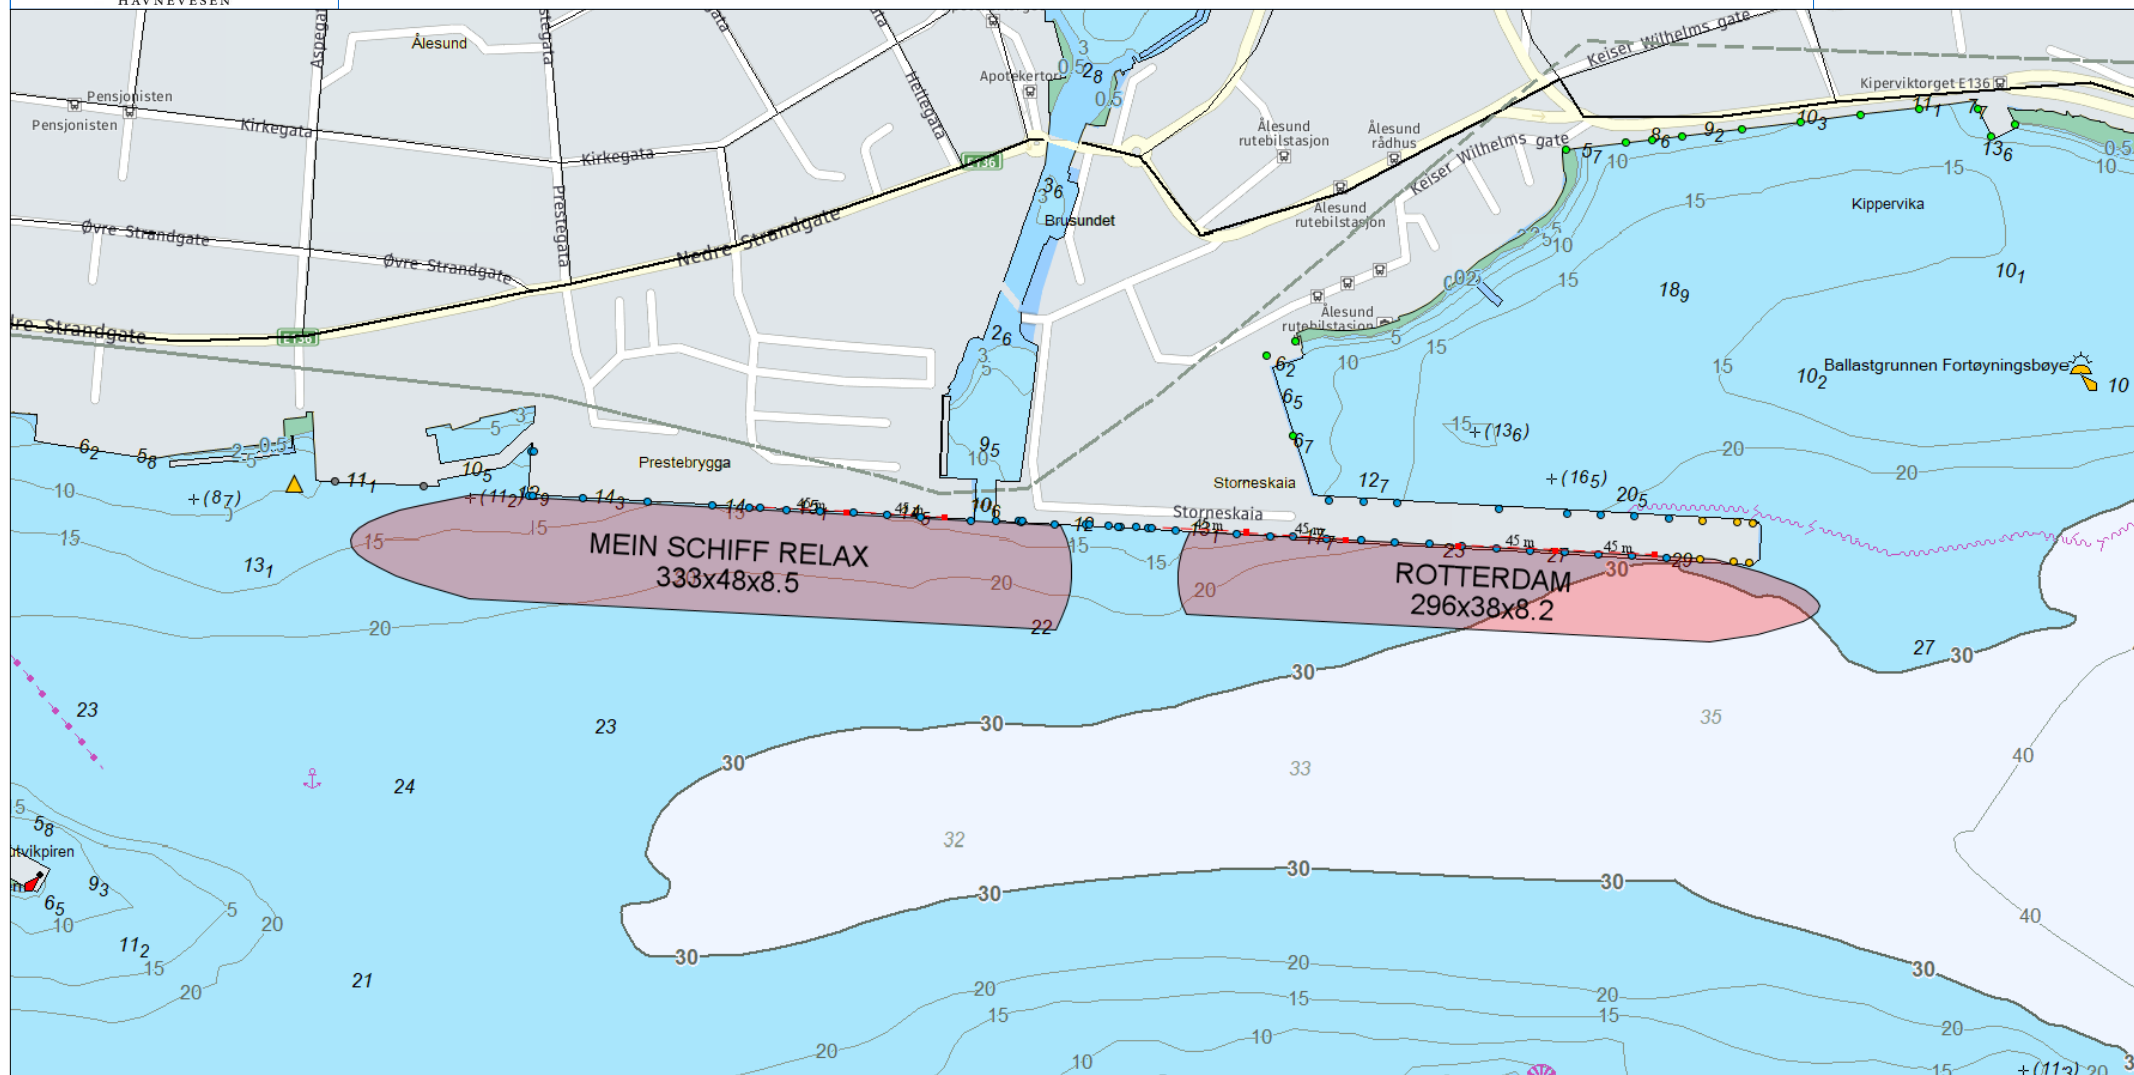

ÅLESUNDREGIONENS  
HAVNEVESEN

# Mooringplan

## Port of Aalesund

- Bollard
- Bollard 100t
- Bollard 150t
- Bollard 50t
- Bouy 150t

Vessel	Bay	ETA	ETD
MEIN SCHIFF RELAX	Prestebrygga	28.05.2026 07:00:00	28.05.2026 17:00:00
ROTTERDAM	Storneskaia	28.05.2026 08:00:00	28.05.2026 17:00:00