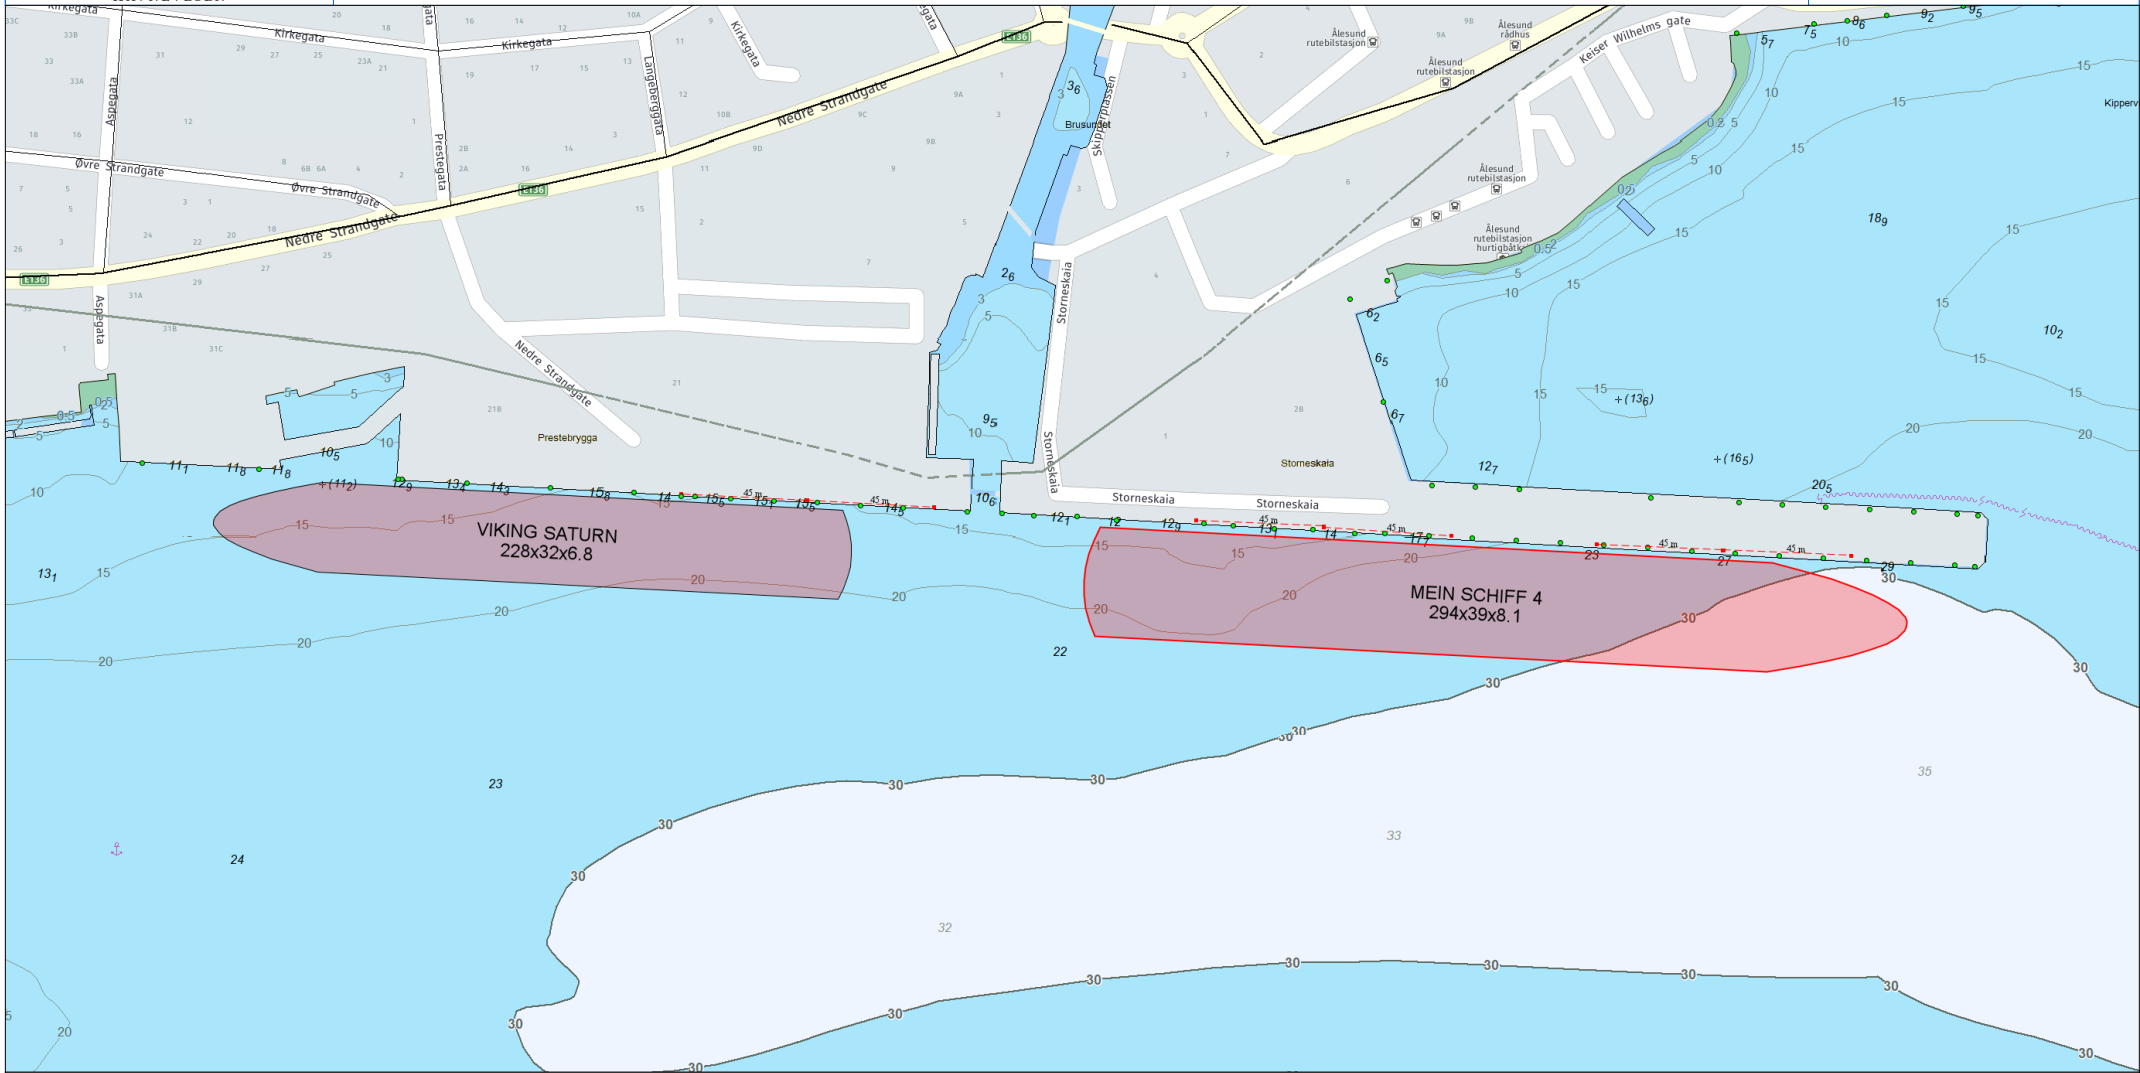

ÅLESUNDREGIONENS
HAVNEVESEN

Mooringplan

Port of Aalesund

 Bollard

| Vessel | Bay | ETA | ETD |
|---------------|------------------|---------------------|---------------------|
| MEIN SCHIFF 4 | Storneskaia | 29.08.2024 07:00:00 | 29.08.2024 17:00:00 |
| SILVER DAWN | Skanseskaia Nord | 29.08.2024 09:00:00 | 29.08.2024 18:00:00 |
| VIKING SATURN | Prestebrygga | 29.08.2024 08:00:00 | 29.08.2024 18:00:00 |