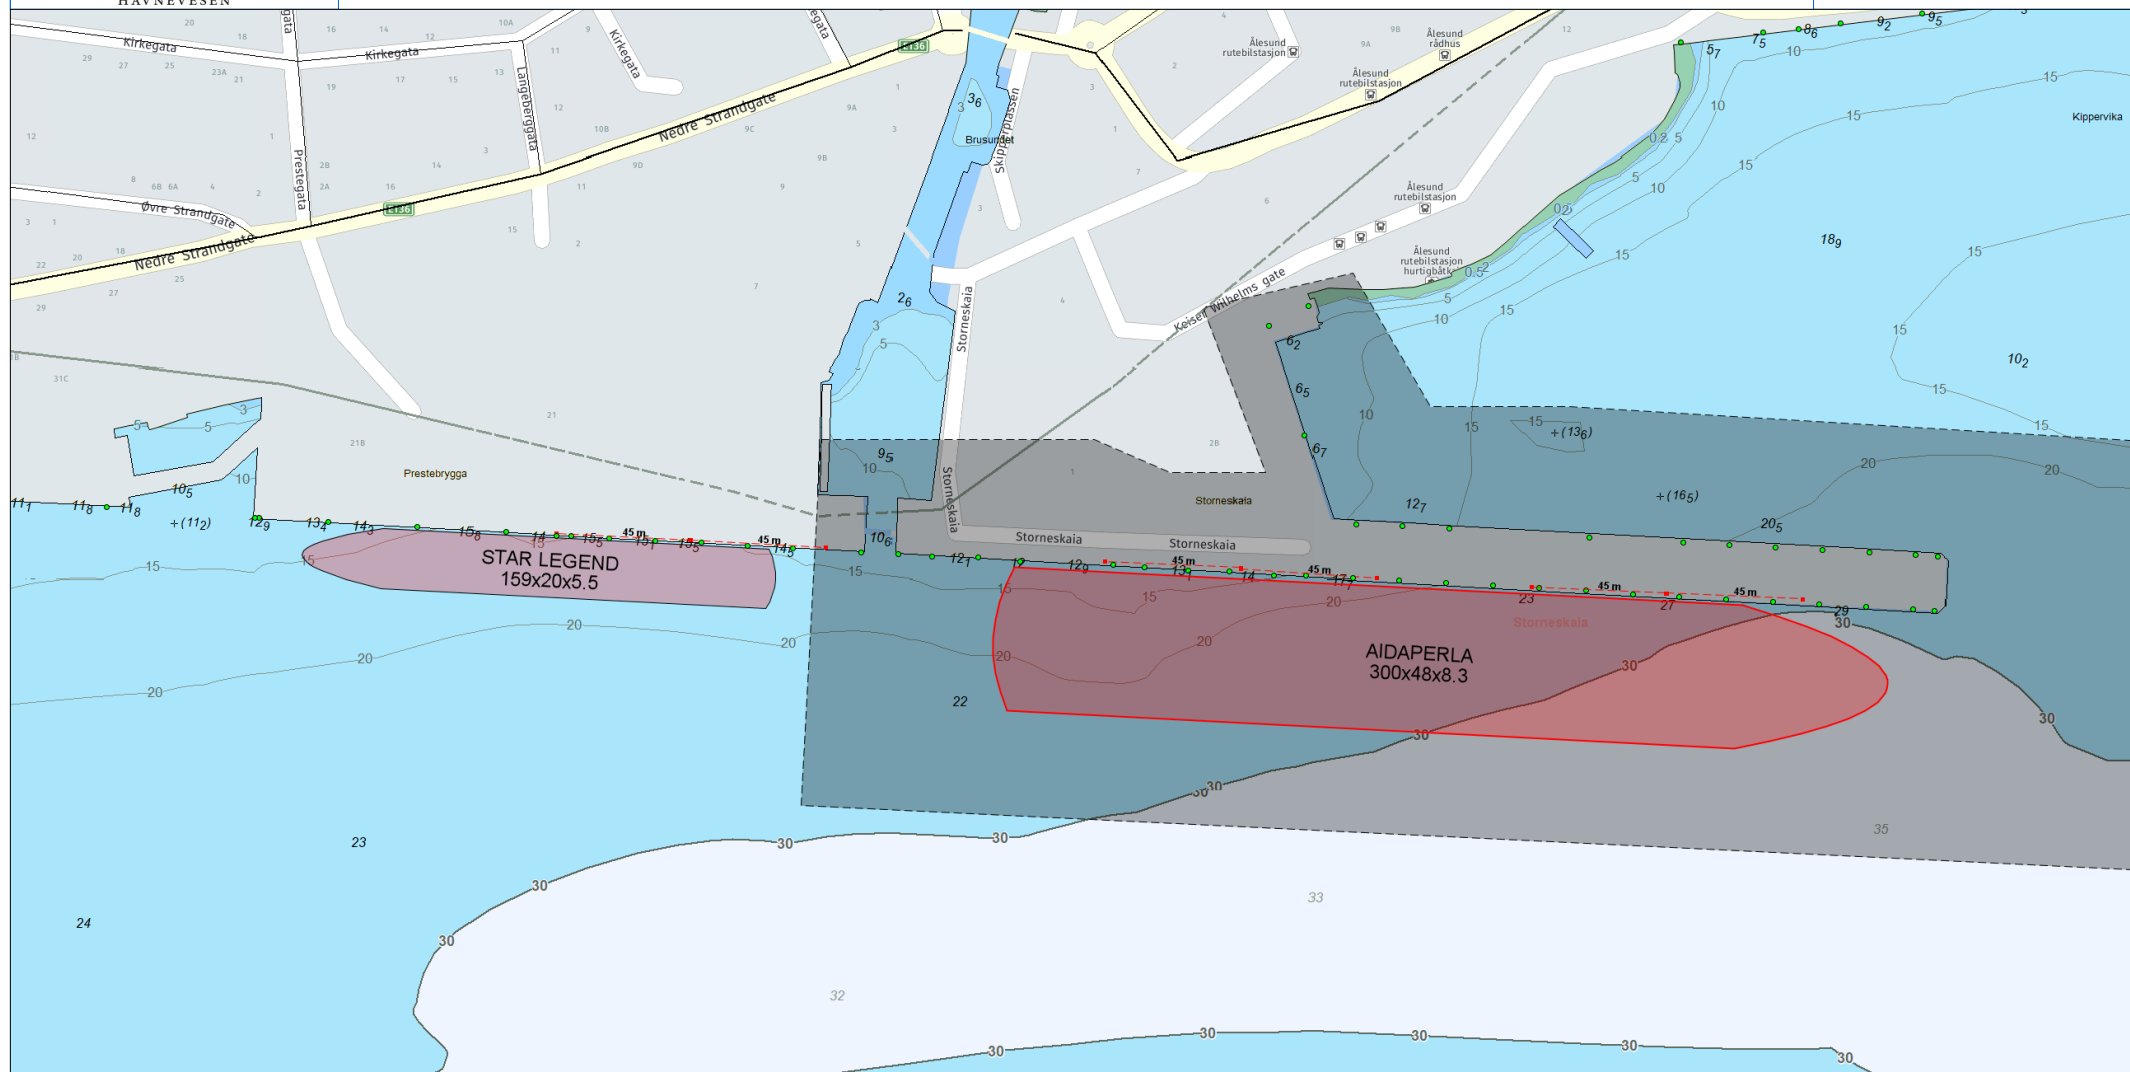

ÅLESUNDREGIONENS  
HAVNEVESEN

# Mooringplan

## Port of Aalesund

 Bollard

Vessel	Bay	ETA	ETD
AIDAPERLA	Storneskaia	07.08.2023 08:00:00	07.08.2023 13:00:00
STAR LEGEND	Prestebrygga	07.08.2023 08:00:00	07.08.2023 13:00:00