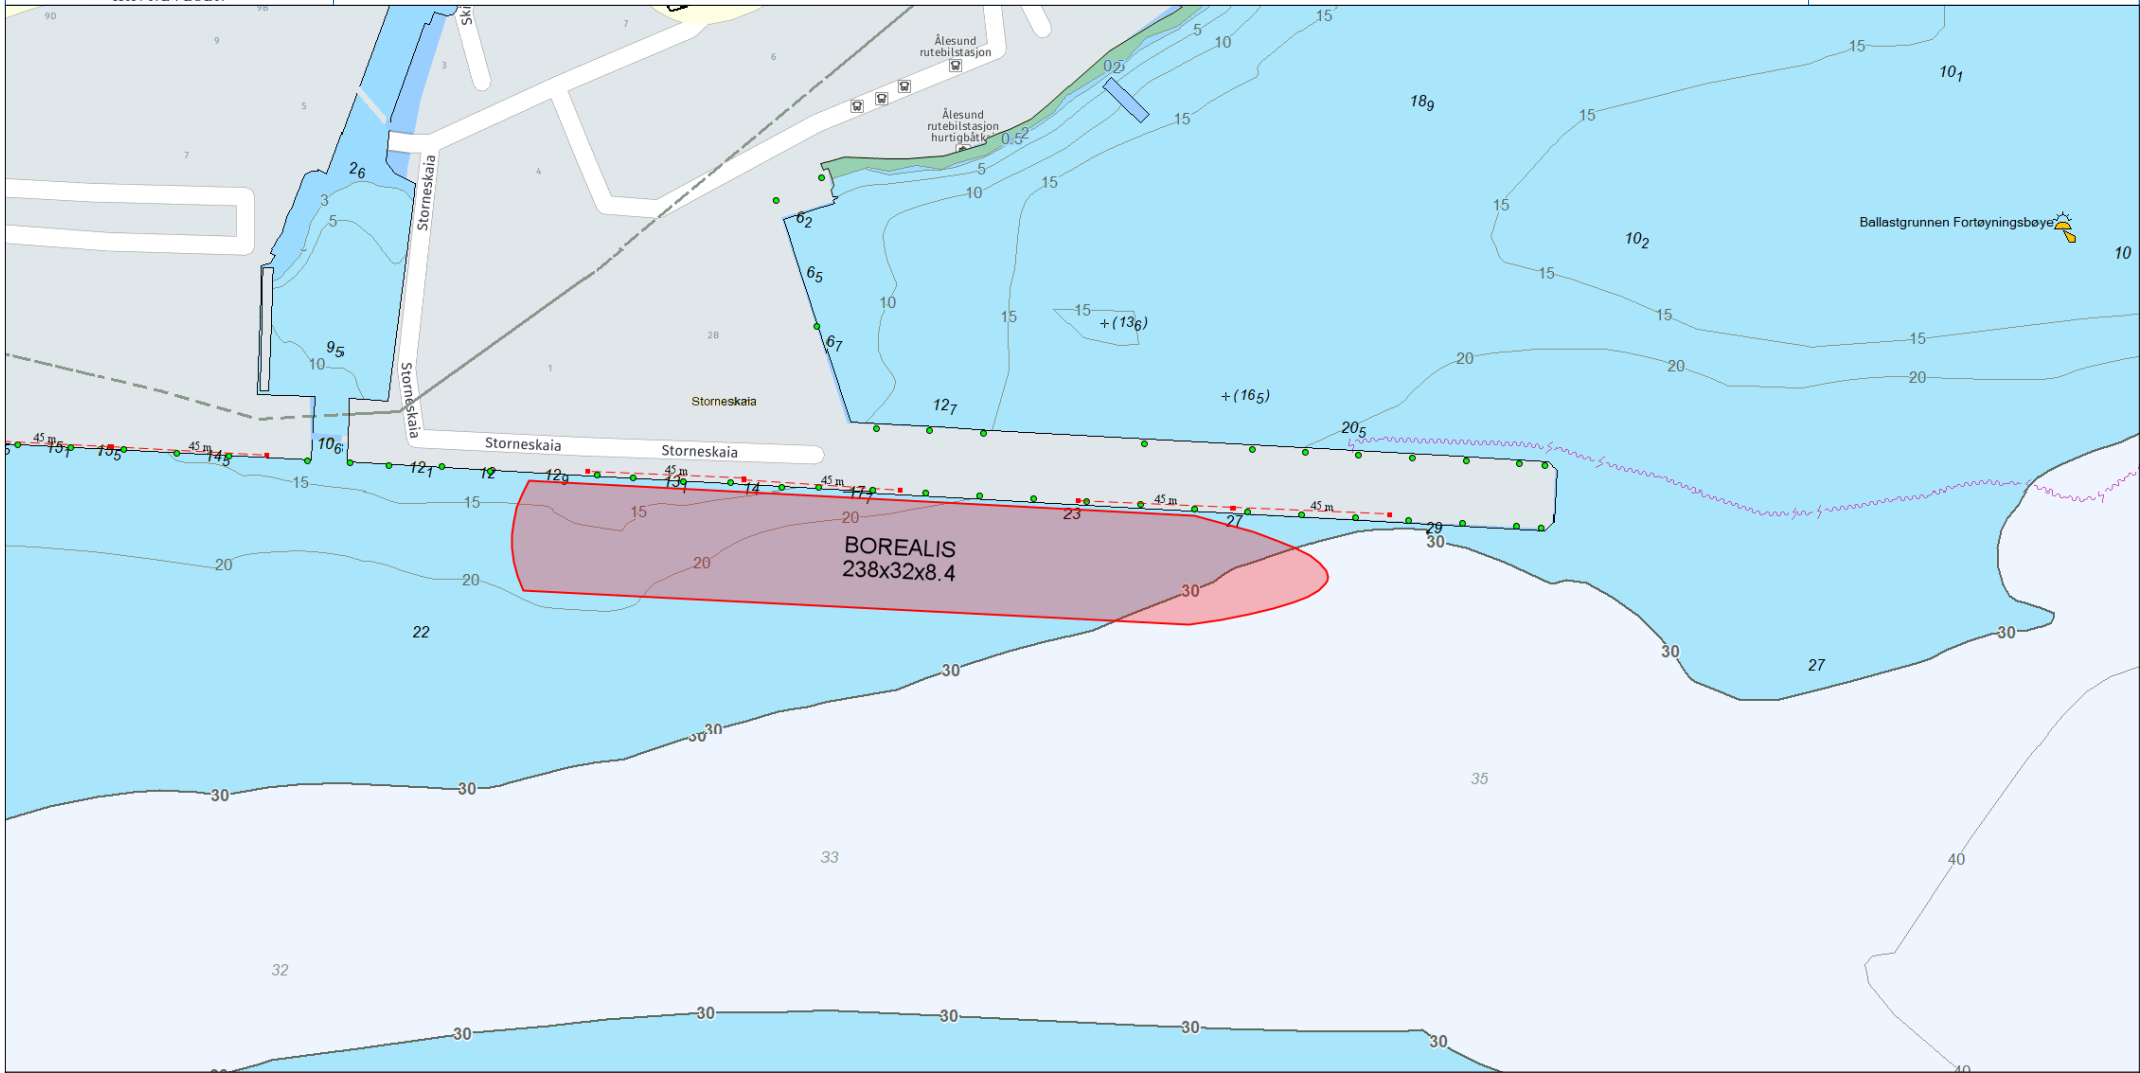

ÅLESUNDREGIONENS
HAVNEVESEN

Mooringplan

Port of Aalesund

 Bollard

| Vessel | Bay | ETA | ETD |
|----------|-------------|---------------------|---------------------|
| BOREALIS | Storneskaia | 14.09.2024 08:30:00 | 14.09.2024 15:30:00 |