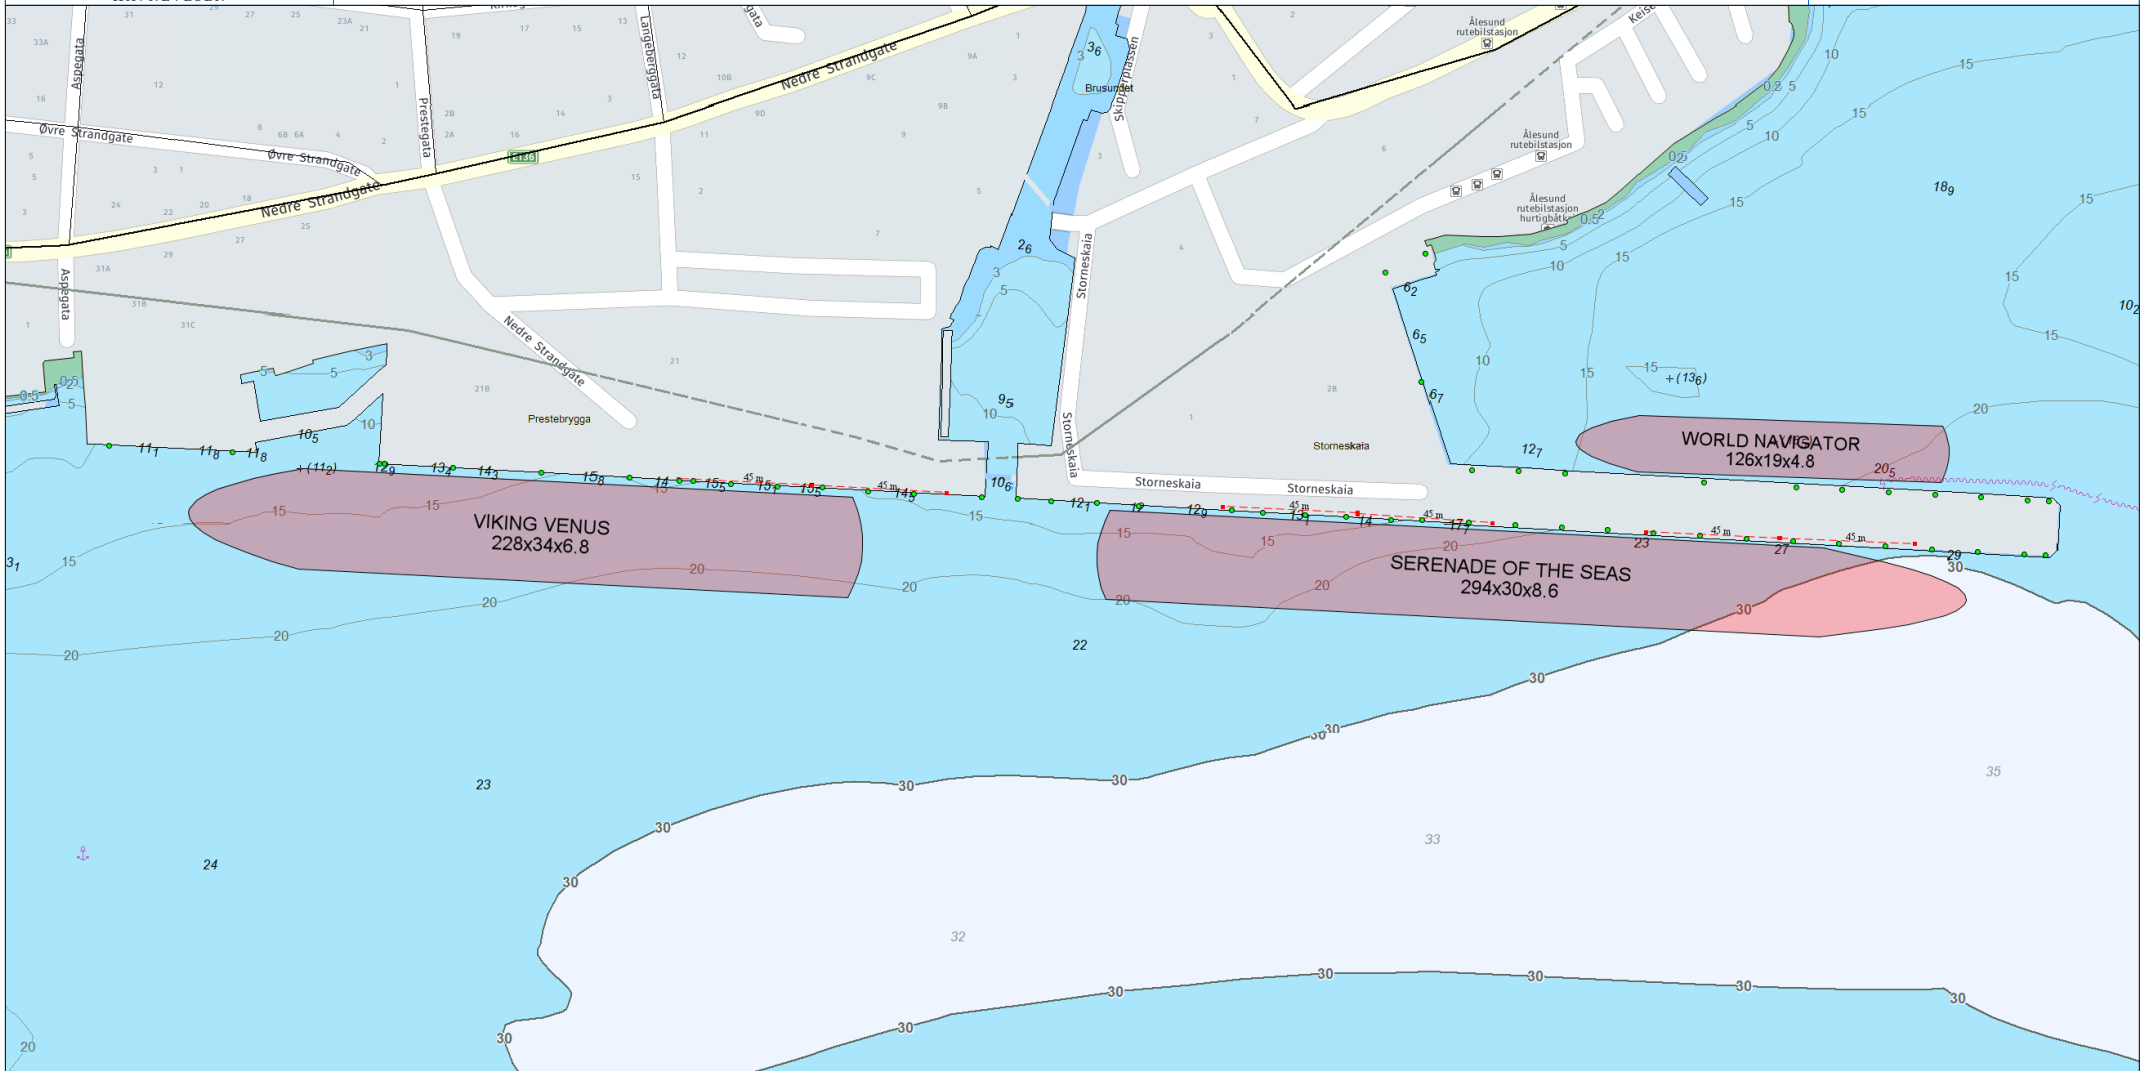

ÅLESUNDREGIONENS
HAVNEVESEN

Mooringplan

Port of Aalesund

 Bollard

Vessel	Bay	ETA	ETD
SERENADE OF THE SEAS	Storneskaia	16.08.2024 08:00:00	16.08.2024 19:00:00
WORLD NAVIGATOR	Storneskaia	16.08.2024 07:00:00	16.08.2024 16:00:00
VIKING VENUS	Prestebrygga	16.08.2024 08:00:00	16.08.2024 18:00:00