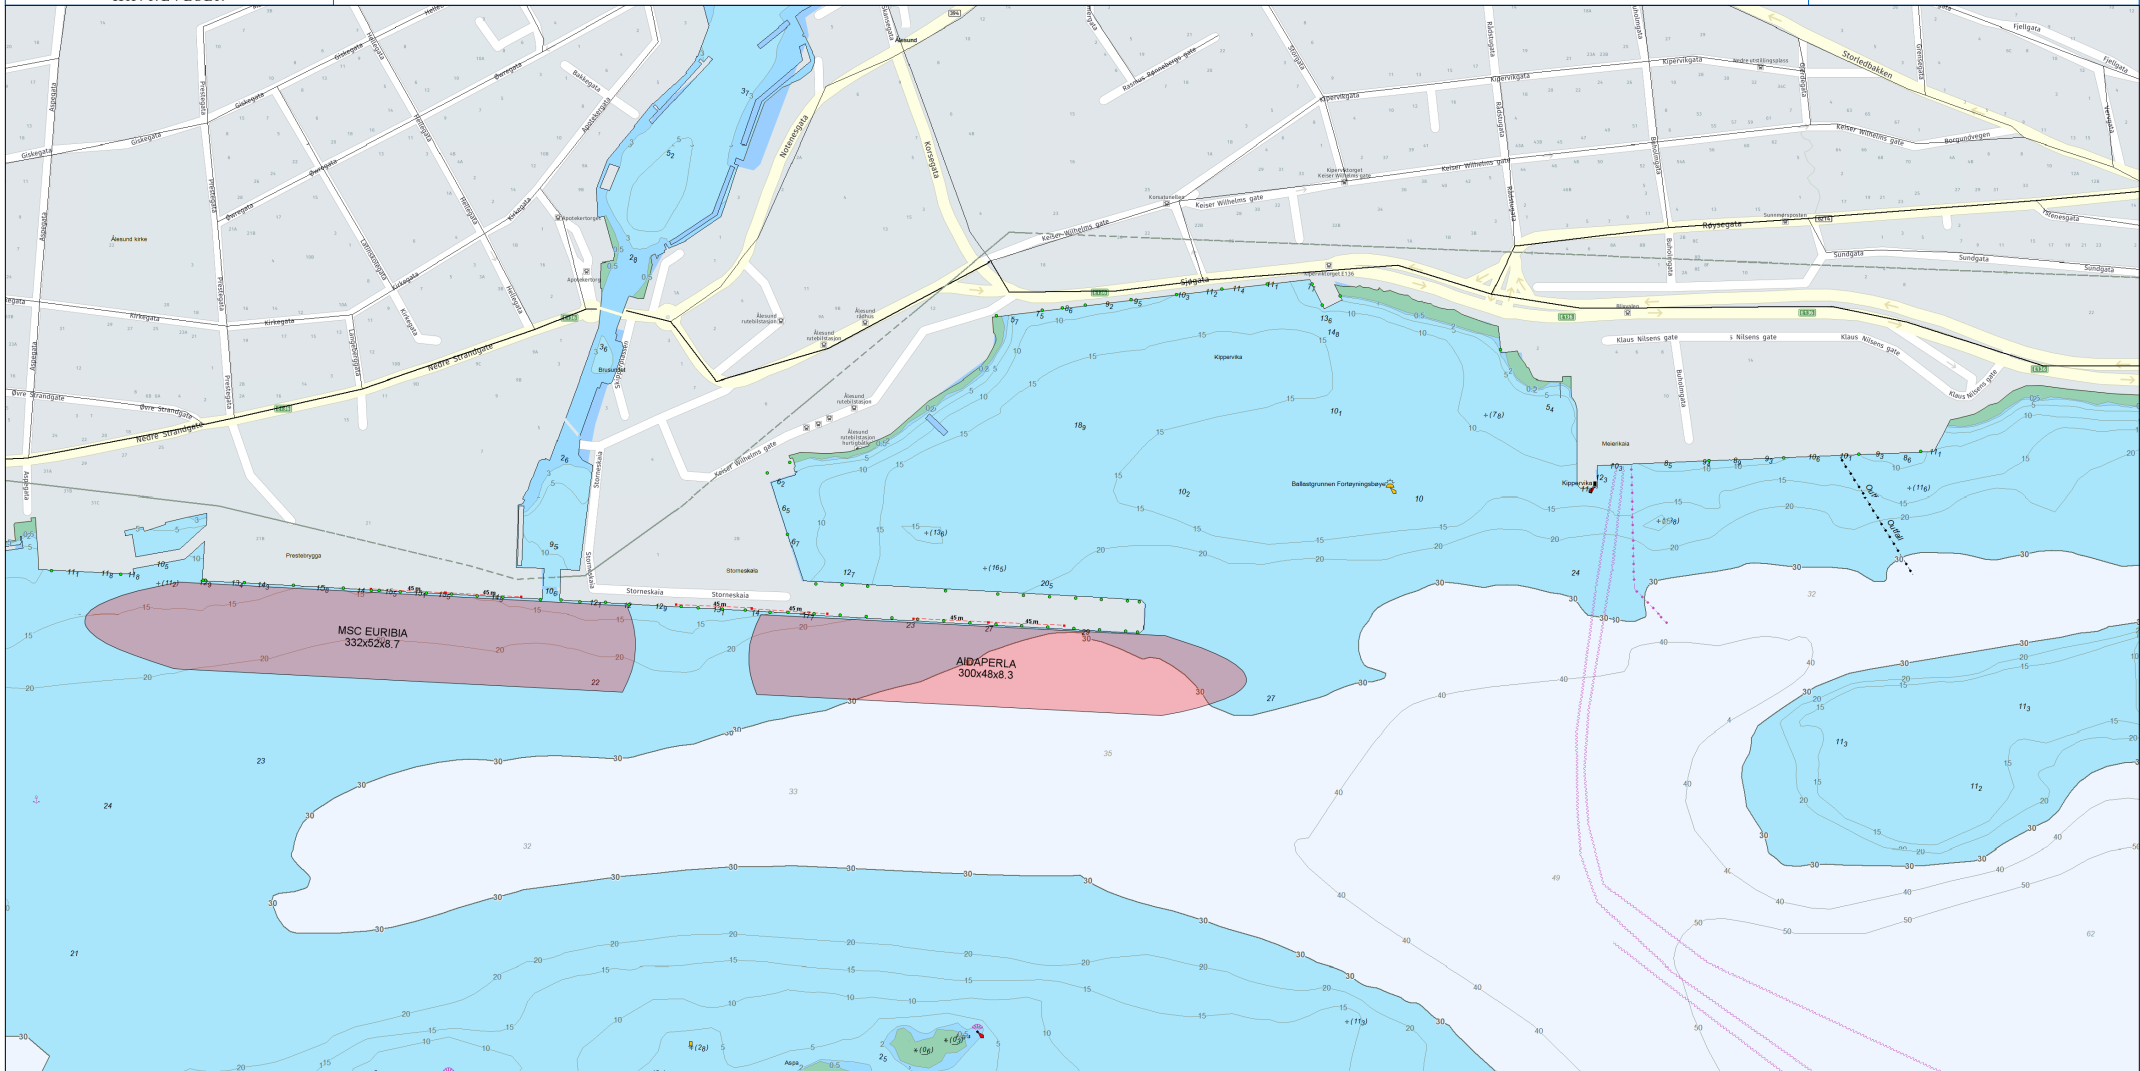

ÅLESUNDREGIONENS
HAVNEVESEN

Mooringplan

Port of Aalesund

Vessel	Bay	ETA	ETD
AIDAPERLA	Stormeskaia	19.07.2023 08:00:00	19.07.2023 13:00:00
MSC EURIBIA	Prestebrygga	19.07.2023 07:00:00	19.07.2023 17:00:00