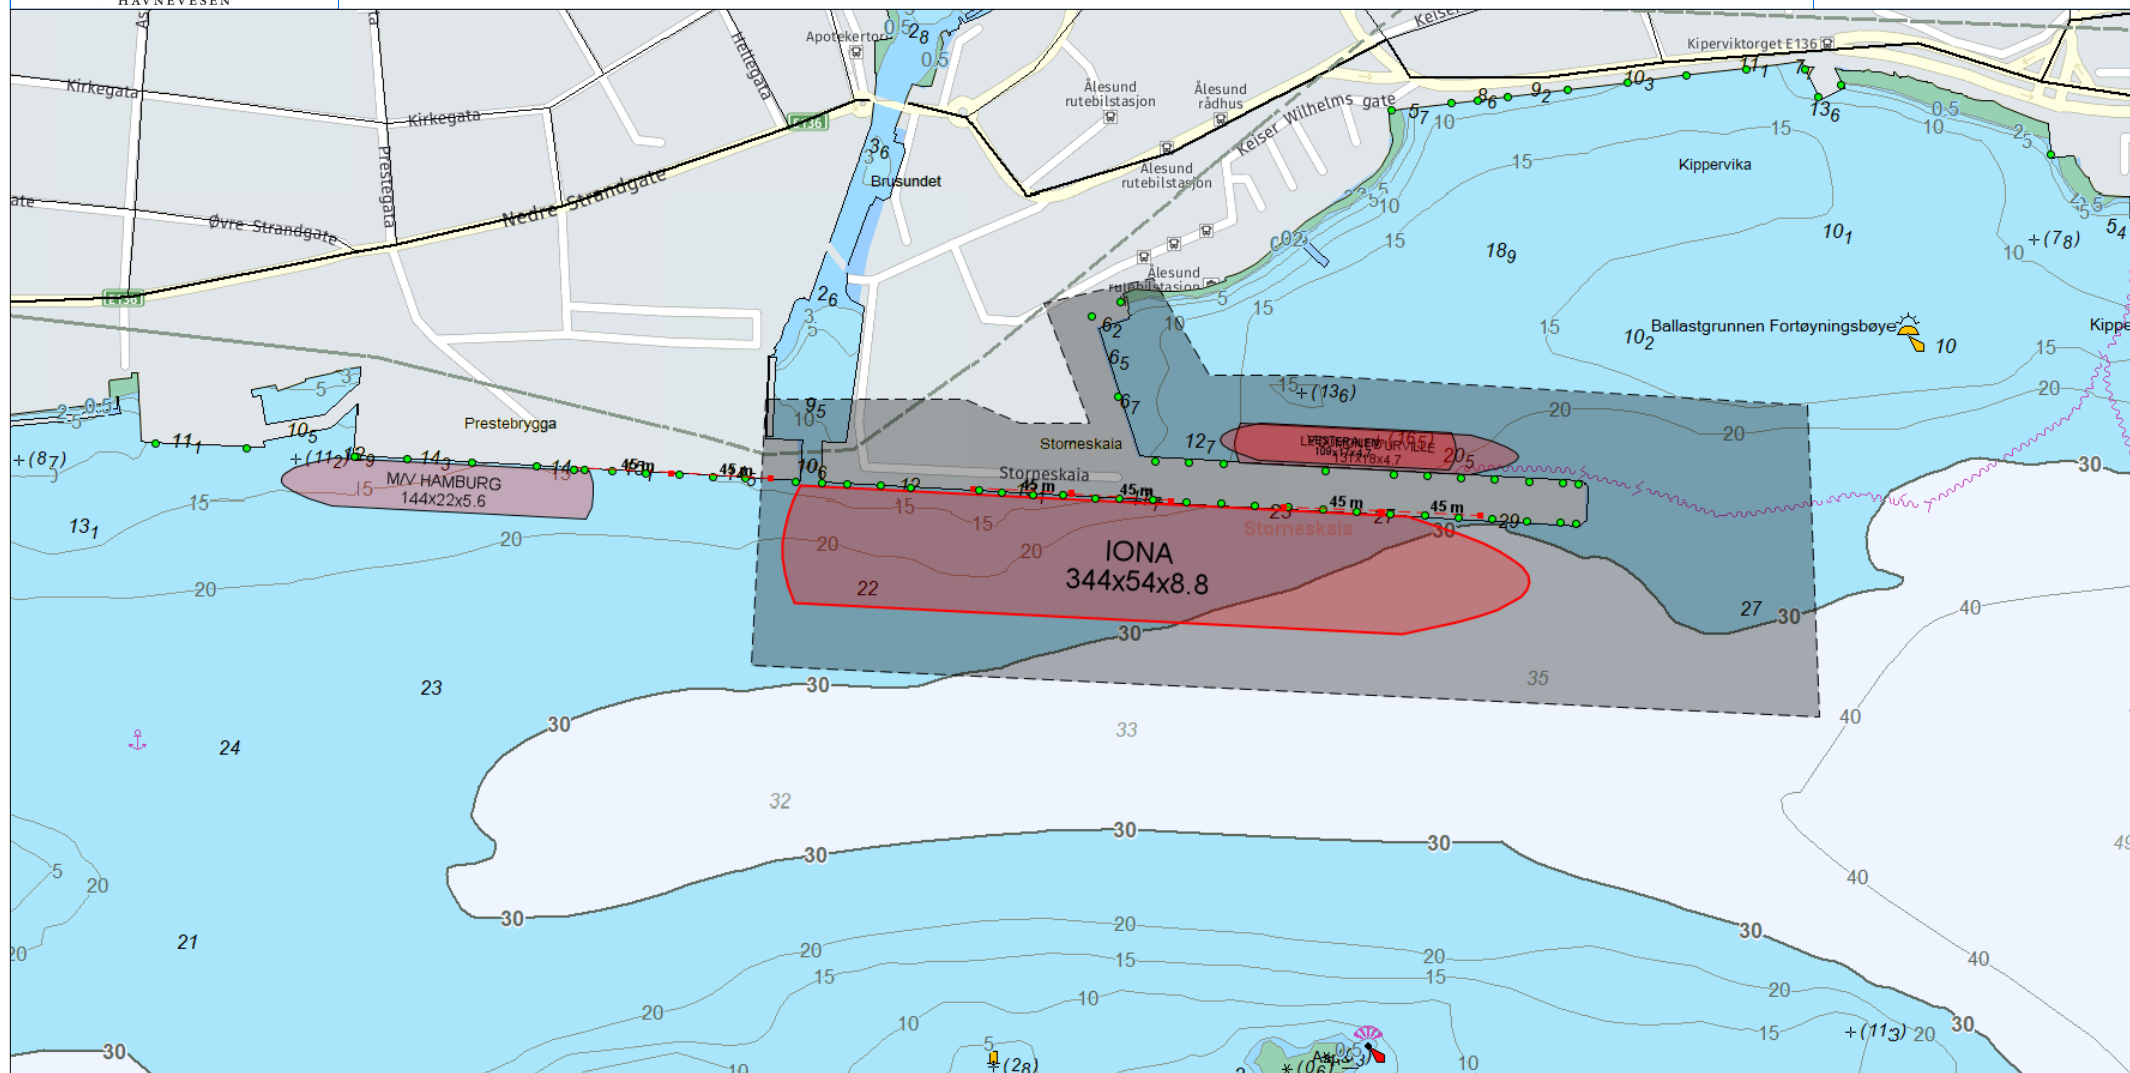

ÅLESUNDREGIONENS
HAVNEVESEN

Mooringplan

Port of Aalesund

Vessel	Bay	ETA	ETD
IONA	Stormeskaia	01.08.2023 08:55:00	01.08.2023 17:55:00
M/V HAMBURG	Prestebrygga	01.08.2023 07:00:00	01.08.2023 14:00:00
THE WORLD	Skanseskaia Nord	31.07.2023 08:05:00	01.08.2023 23:10:00
VESTERALEN	Stormeskaia	01.08.2023 09:00:00	01.08.2023 10:30:00

LE DUMONT D'URVILLE	Storneskaia	01.08.2023 12:30:00	01.08.2023 19:00:00
---------------------	-------------	---------------------	---------------------