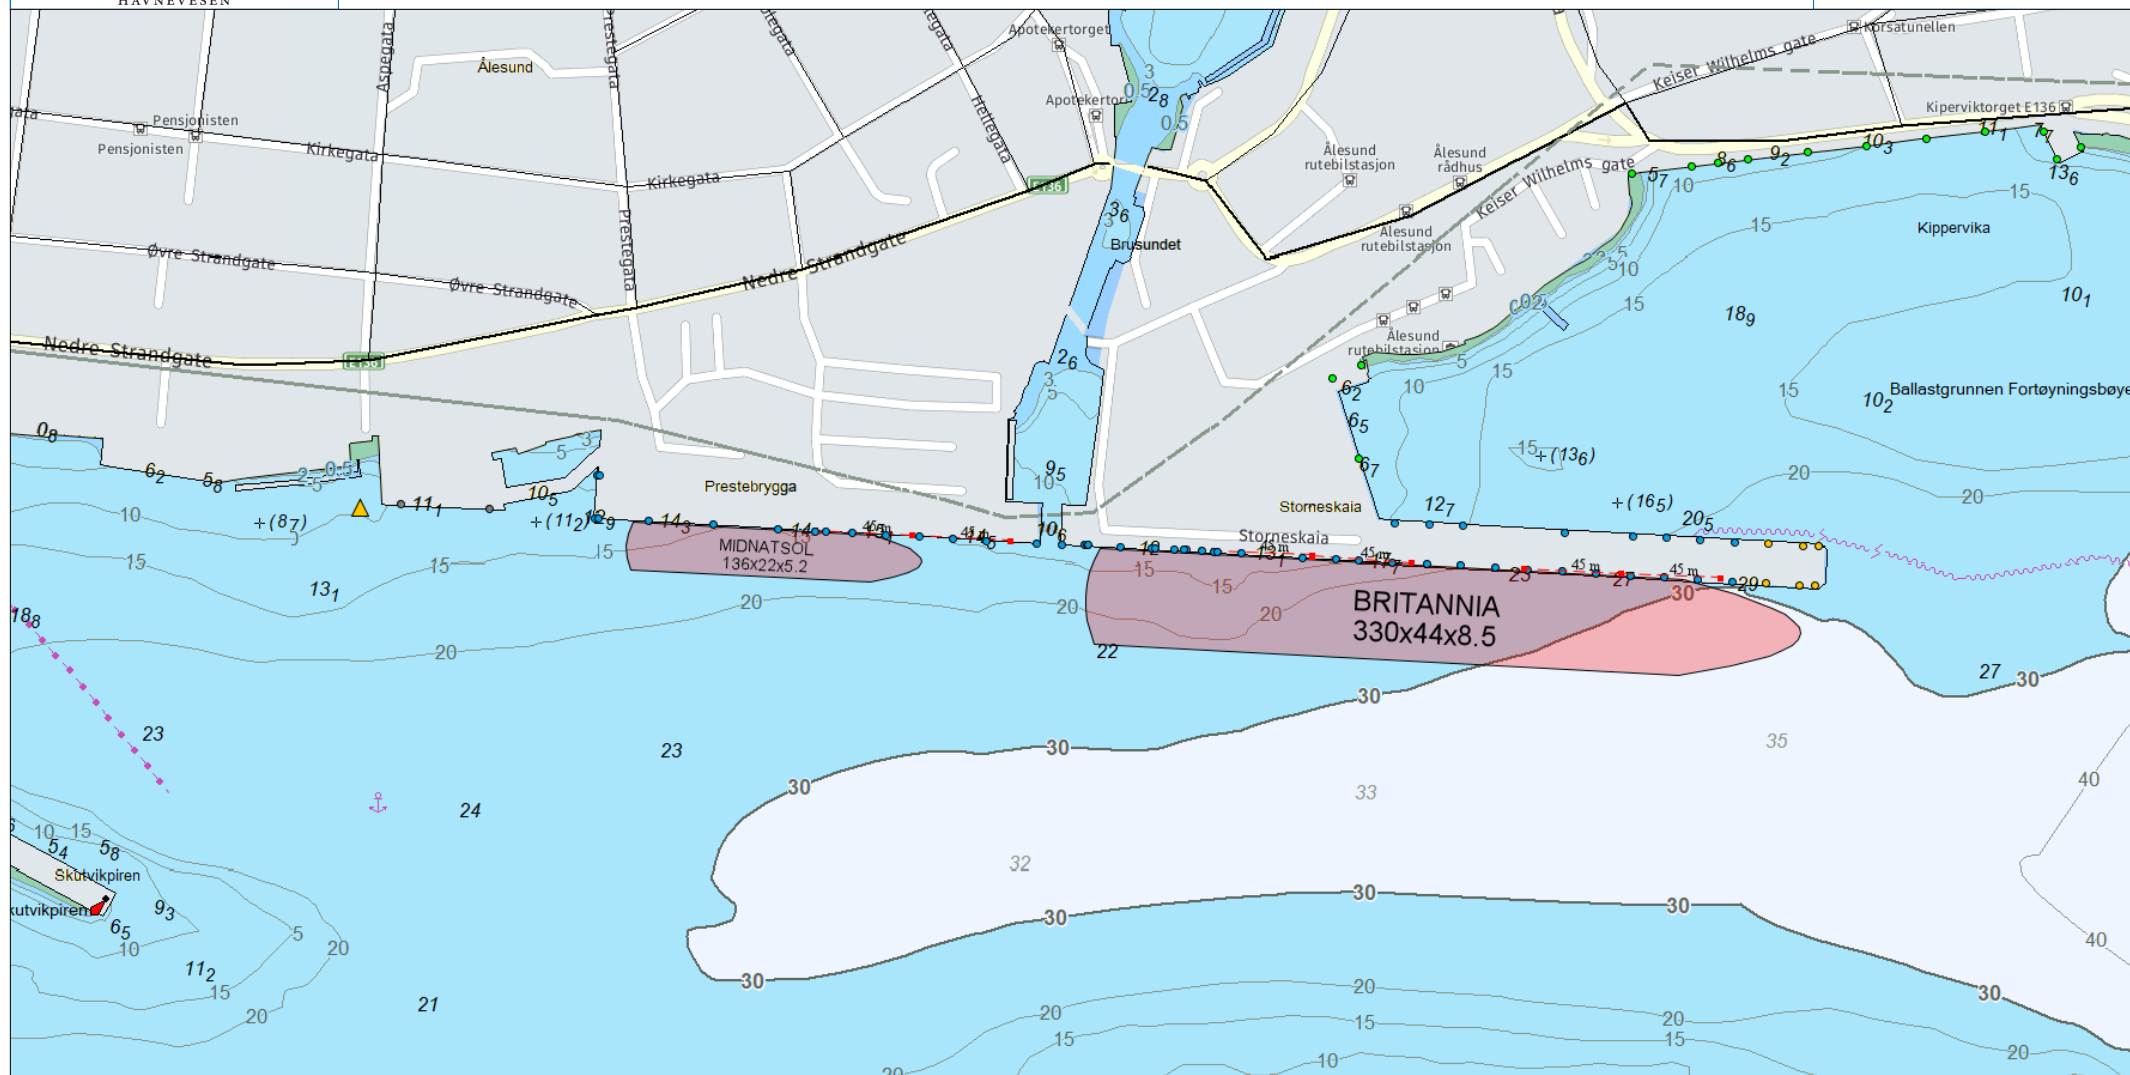

ÅLESUNDREGIONENS  
HAVNEVESEN

# Mooringplan

## Port of Aalesund

<span style="color: green;">●</span> Bollard <span style="color: blue;">●</span> Bollard 100t <span style="color: yellow;">●</span> Bollard 150t <span style="color: grey;">●</span> Bollard 50t <span style="color: yellow;">▲</span> Bouy 150t			
Vessel	Bay	ETA	ETD
MIDNATSOL	Prestebrygga	01.06.2026 07:30:00	01.06.2026 10:00:00
BRITANNIA	Stormeskaia	01.06.2026 08:00:00	01.06.2026 17:00:00