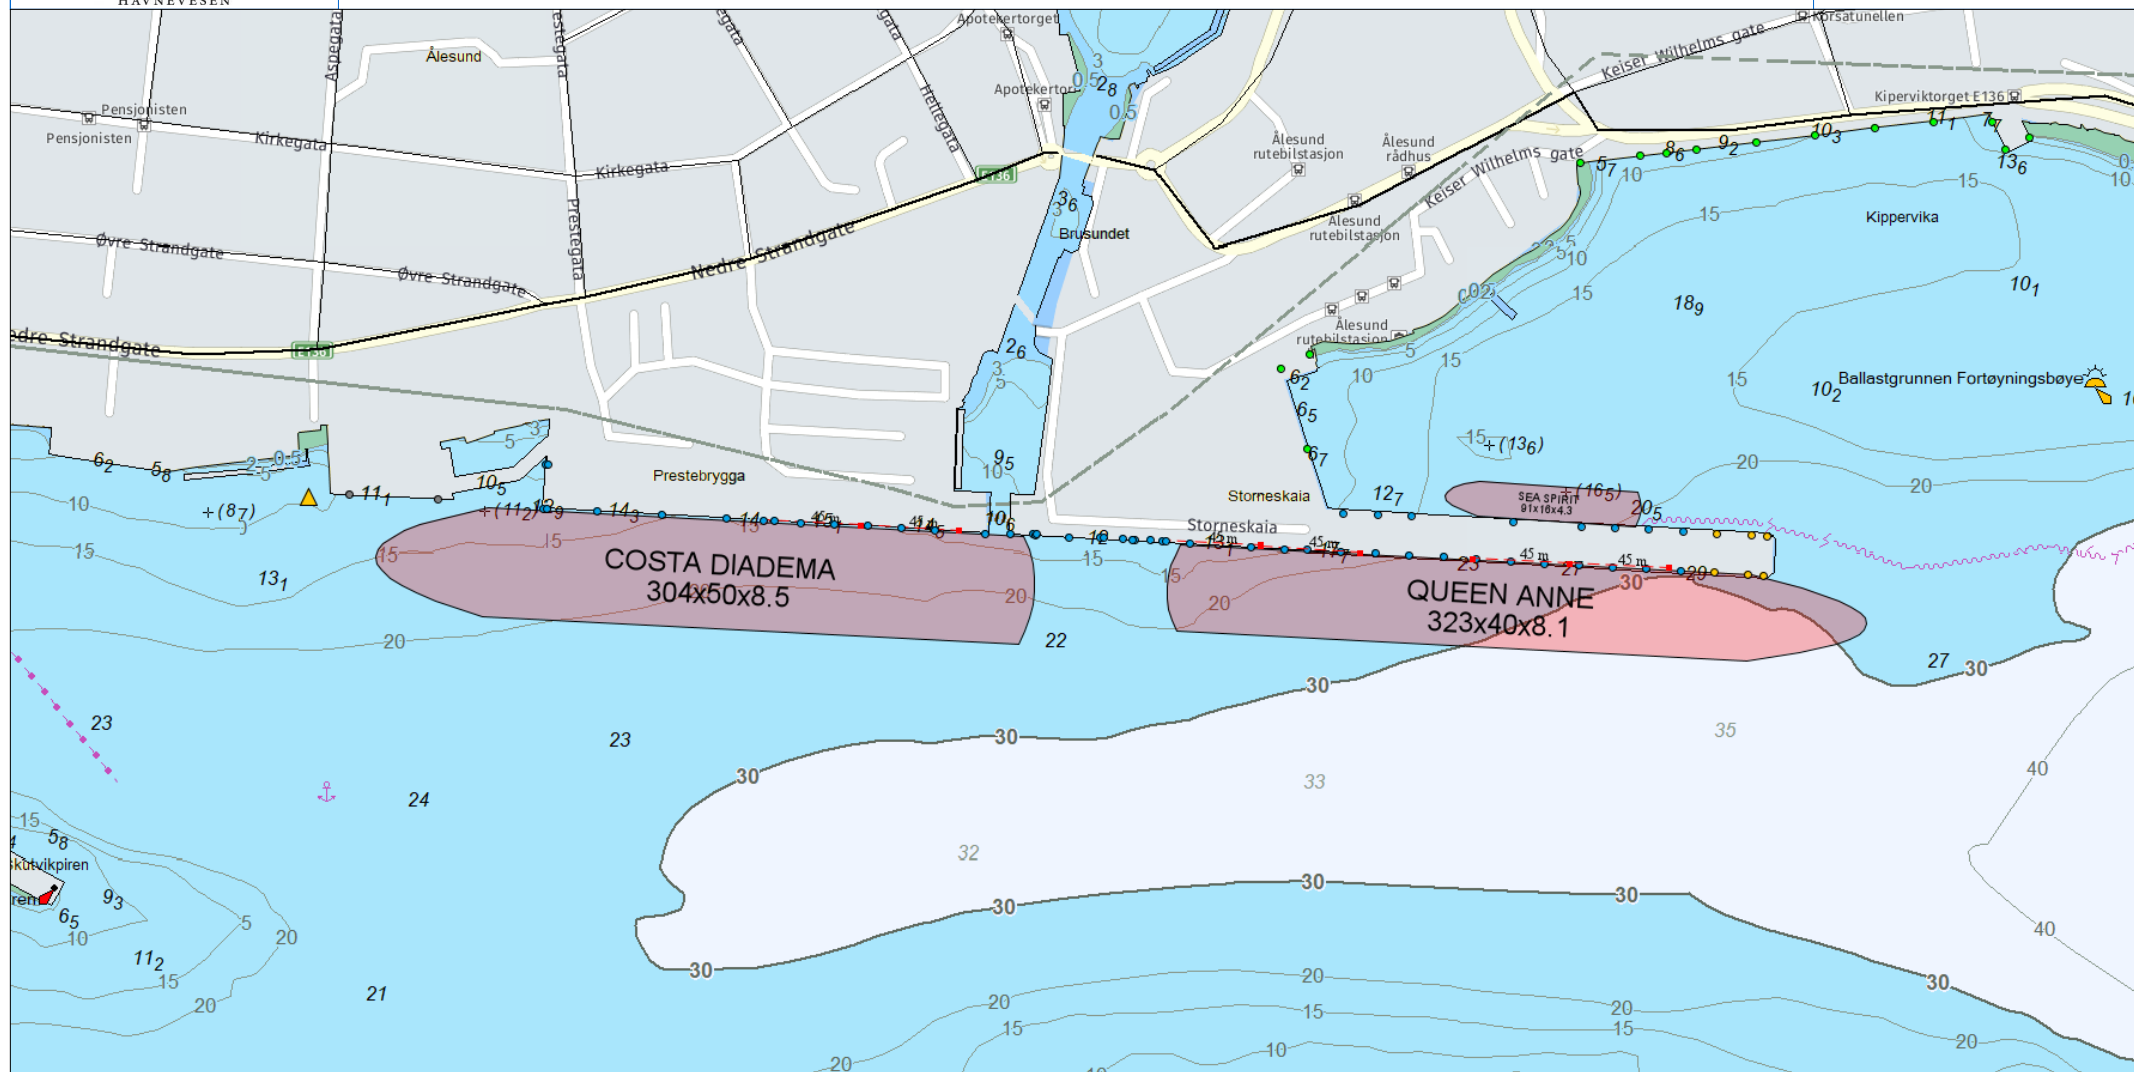

ÅLESUNDREGIONENS
HAVNEVESEN

Mooringplan

Port of Aalesund

- Bollard
- Bollard 100t
- Bollard 150t
- Bollard 50t
- Bouy 150t

Vessel	Bay	ETA	ETD
COSTA DIADEMA	Prestebrygga	02.06.2026 07:00:00	02.06.2026 17:00:00
SEA SPIRIT	Storneskaia	02.06.2026 06:00:00	02.06.2026 13:00:00
QUEEN ANNE	Storneskaia	02.06.2026 08:00:00	02.06.2026 18:00:00