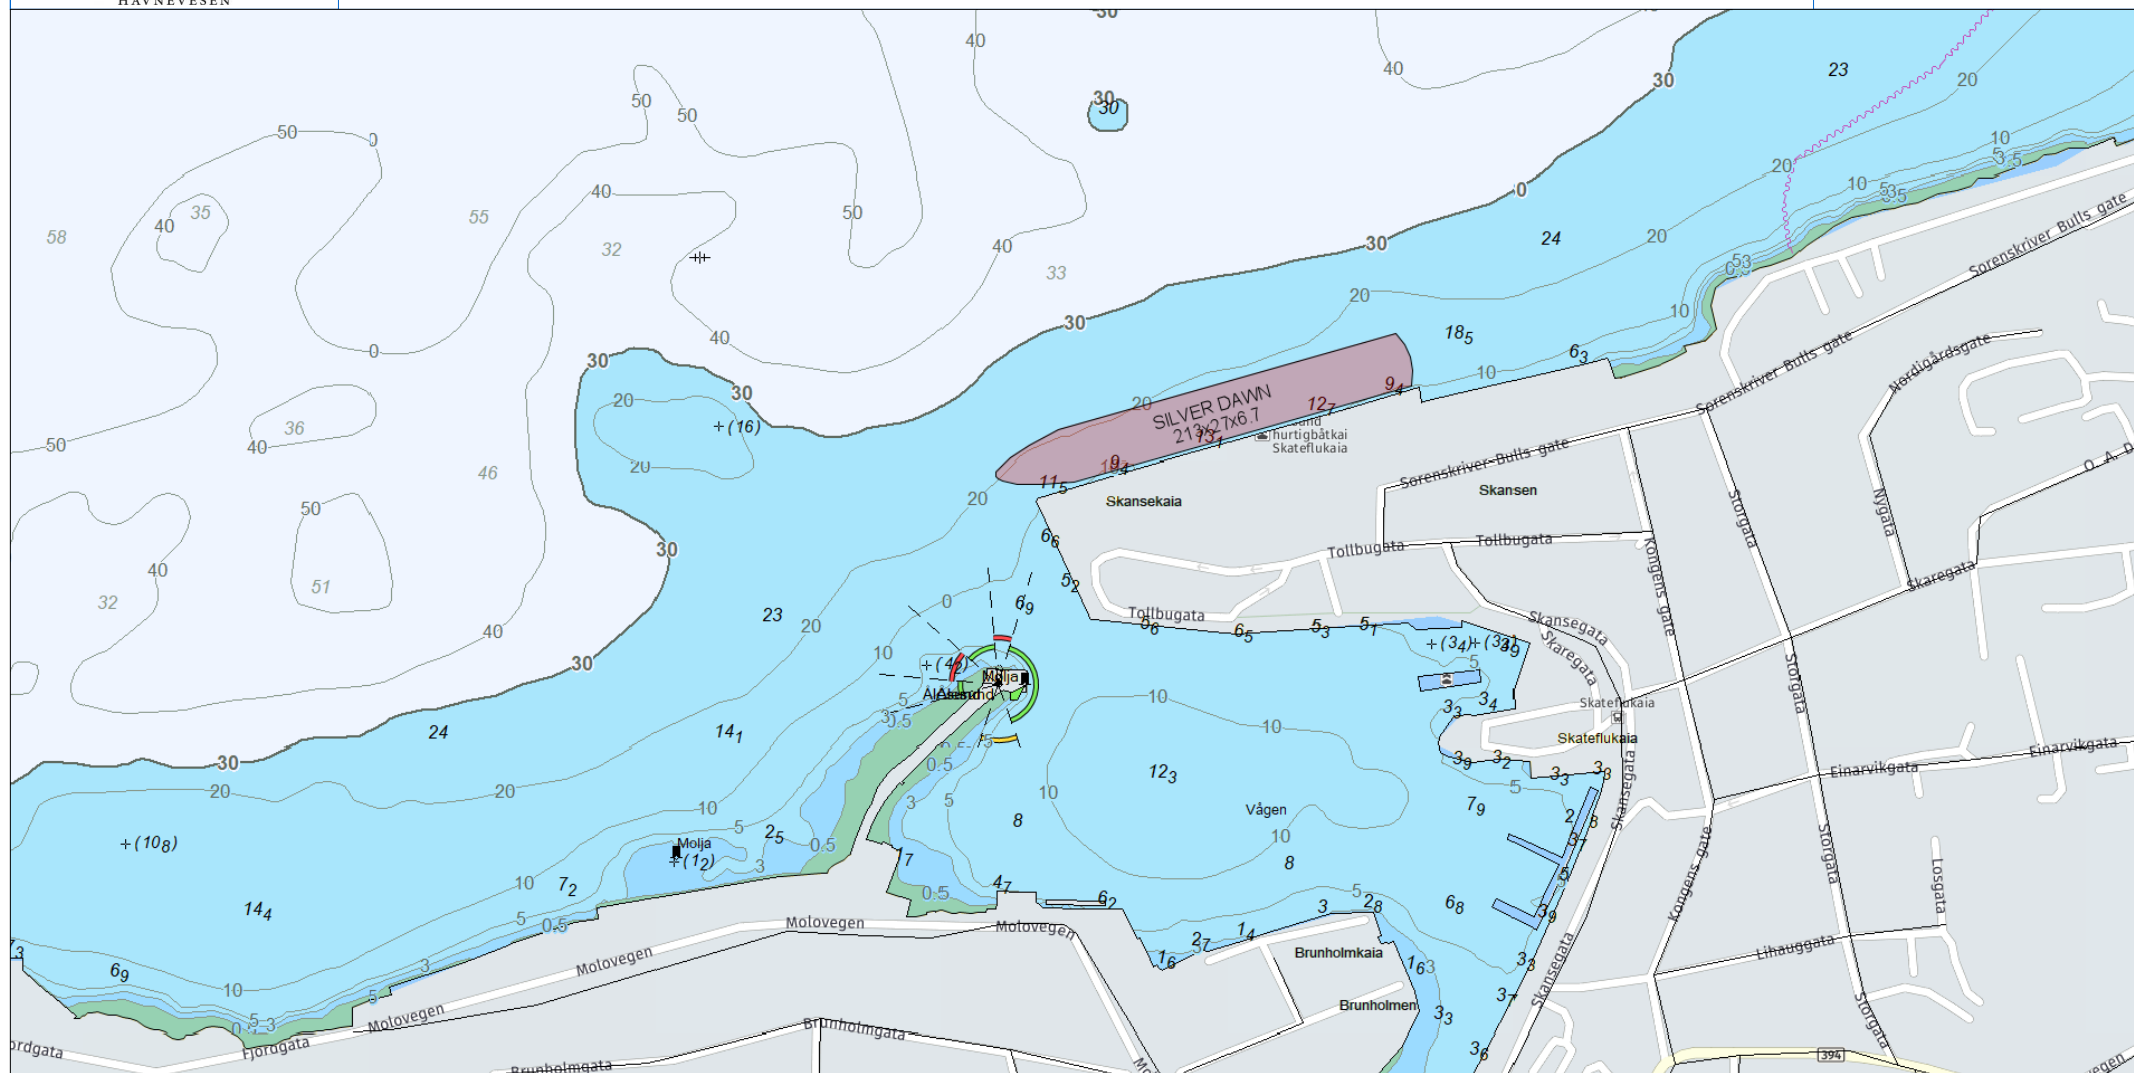

ÅLESUNDREGIONENS  
HAVNEVESEN

# Mooringplan

## Port of Aalesund

Vessel	Bay	ETA	ETD
SILVER DAWN	Skansekaia Nord	21.09.2024 12:00:00	21.09.2024 19:00:00
AIDAPERLA	Storneskaia	21.09.2024 08:00:00	21.09.2024 13:00:00
NORWEGIAN PRIMA	Prestebrygga	21.09.2024 08:00:00	21.09.2024 17:00:00