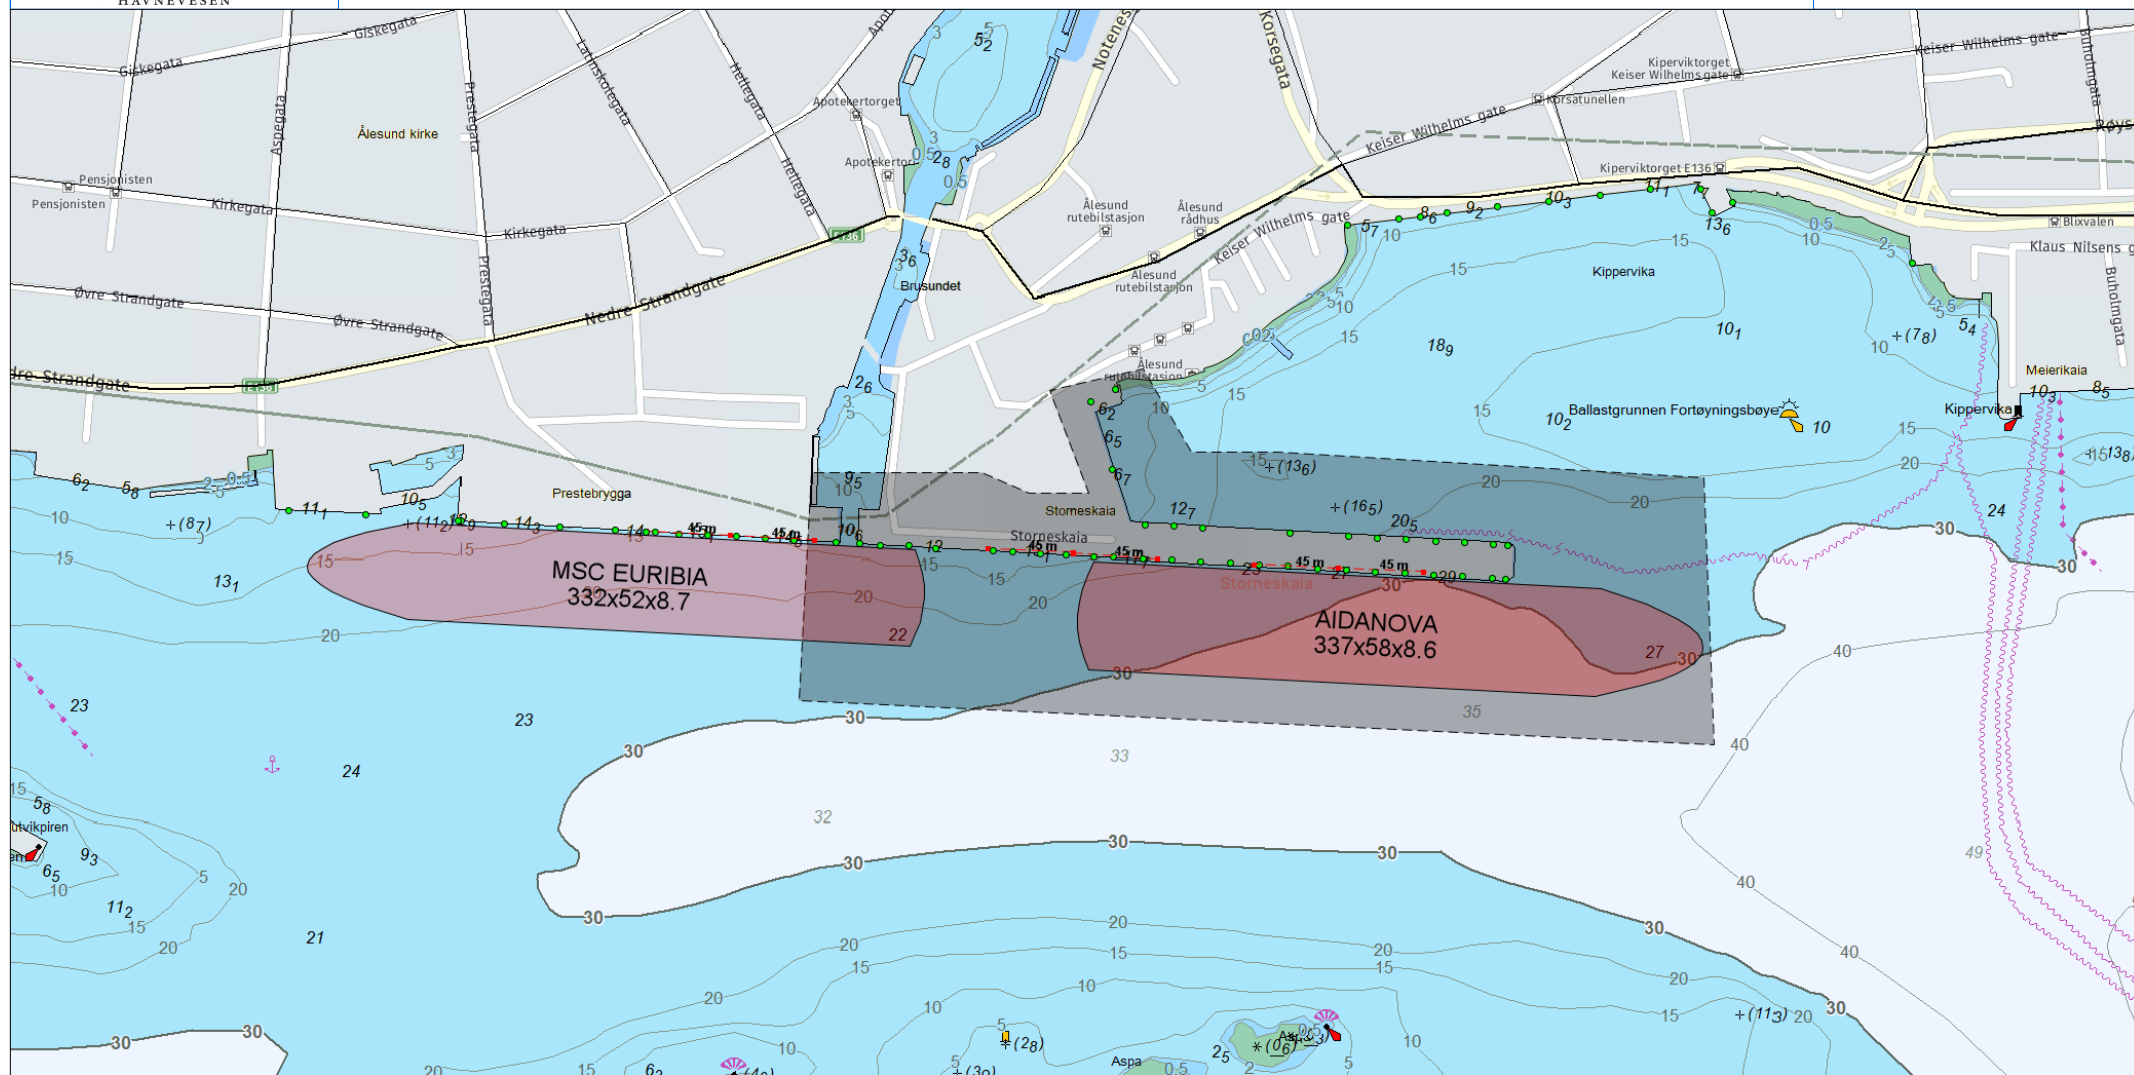

ÅLESUNDREGIONENS
HAVNEVESEN

Mooringplan

Port of Aalesund

Bollard

Vessel	Bay	ETA	ETD
AIDANOVA	Stormeskaia	04.10.2023 07:05:00	04.10.2023 16:35:00
MSC EURIBIA	Prestebrygga	04.10.2023 08:00:00	04.10.2023 18:00:00