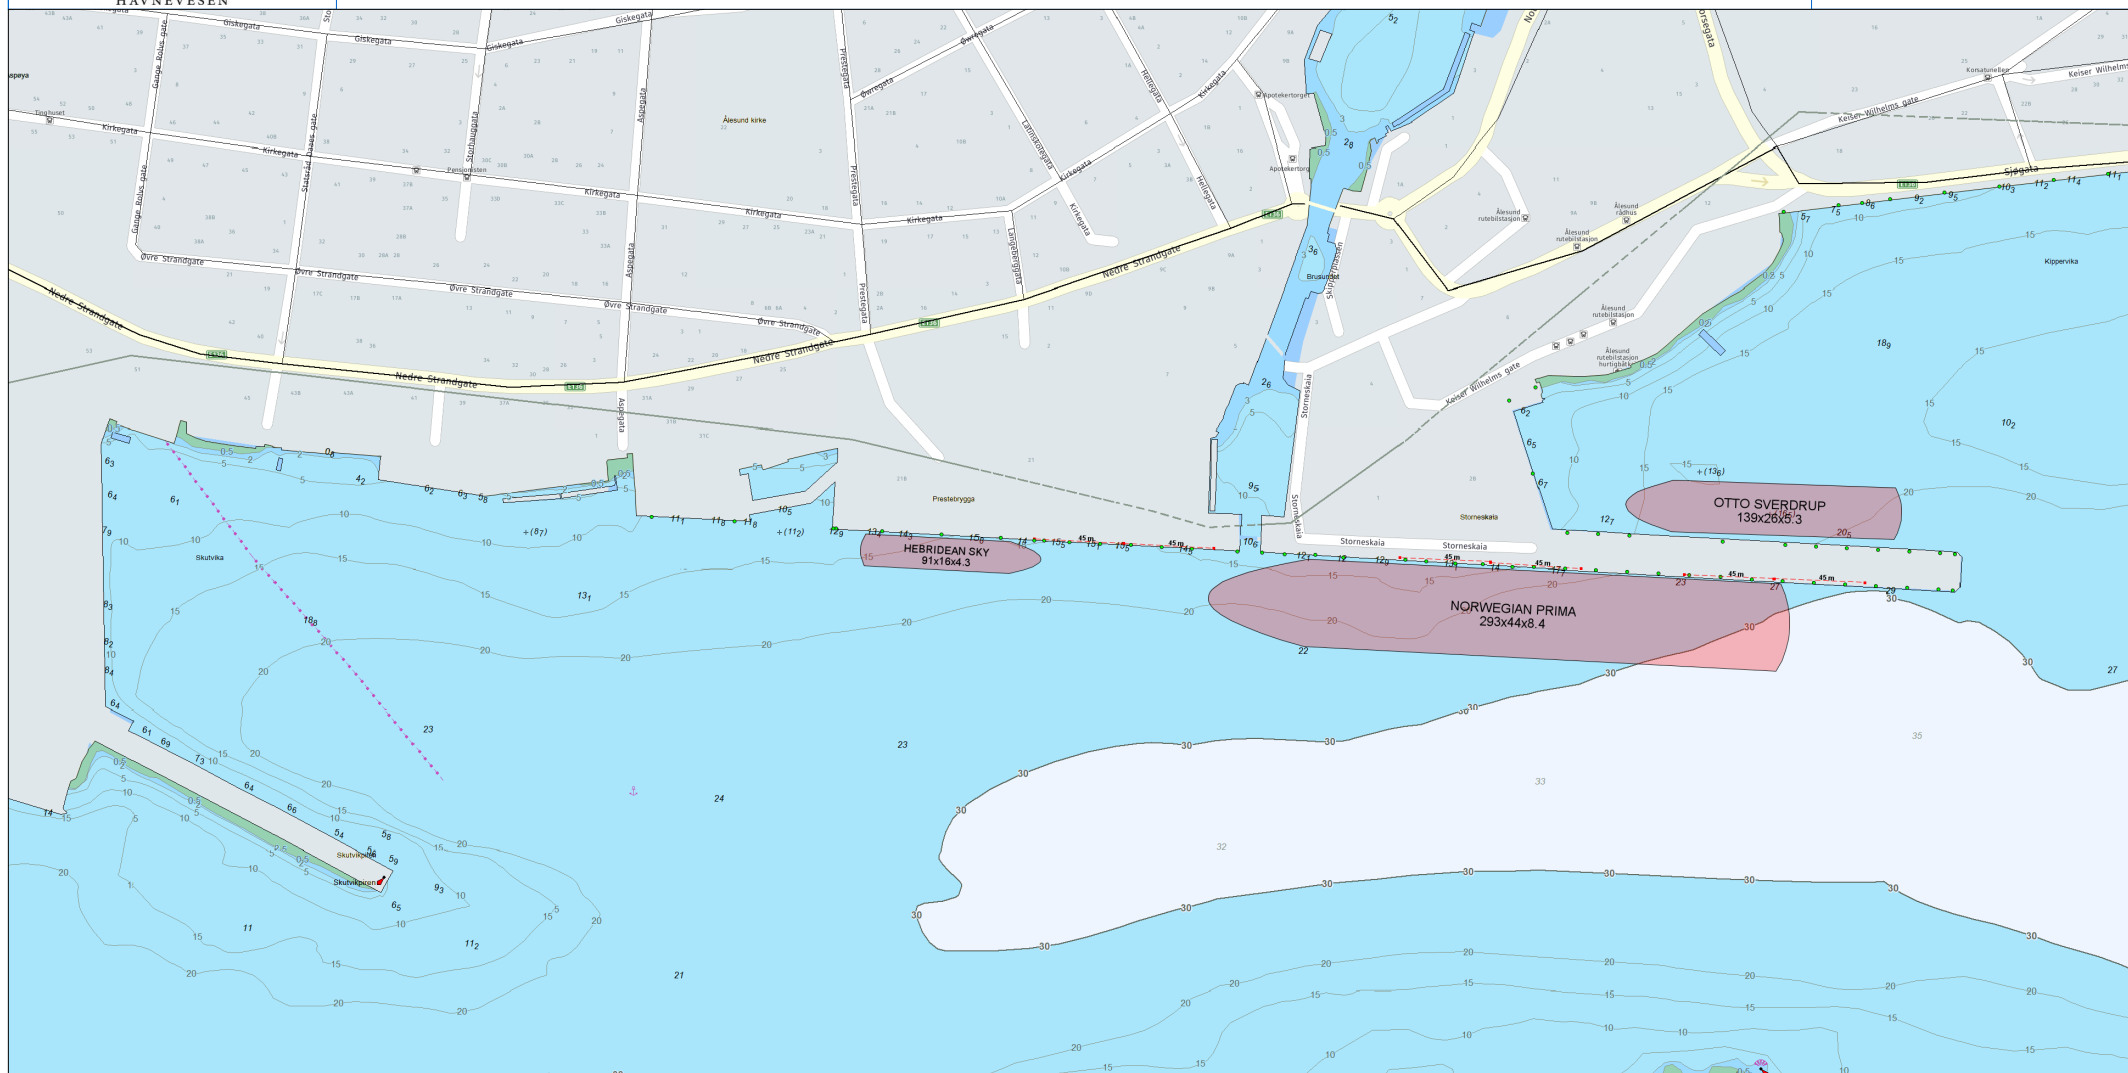

ÅLESUNDREGIONENS
HAVNEVESEN

Mooringplan

Port of Aalesund

Bollard

Vessel	Bay	ETA	ETD
NORWEGIAN PRIMA	Stormeskaia	10.07.2023 10:55:00	10.07.2023 21:55:00
OTTO SVERDRUP	Stormeskaia	10.07.2023 12:30:00	10.07.2023 18:30:00
HEBRIDEAN SKY	Prestebrygga	10.07.2023 12:00:00	10.07.2023 21:00:00