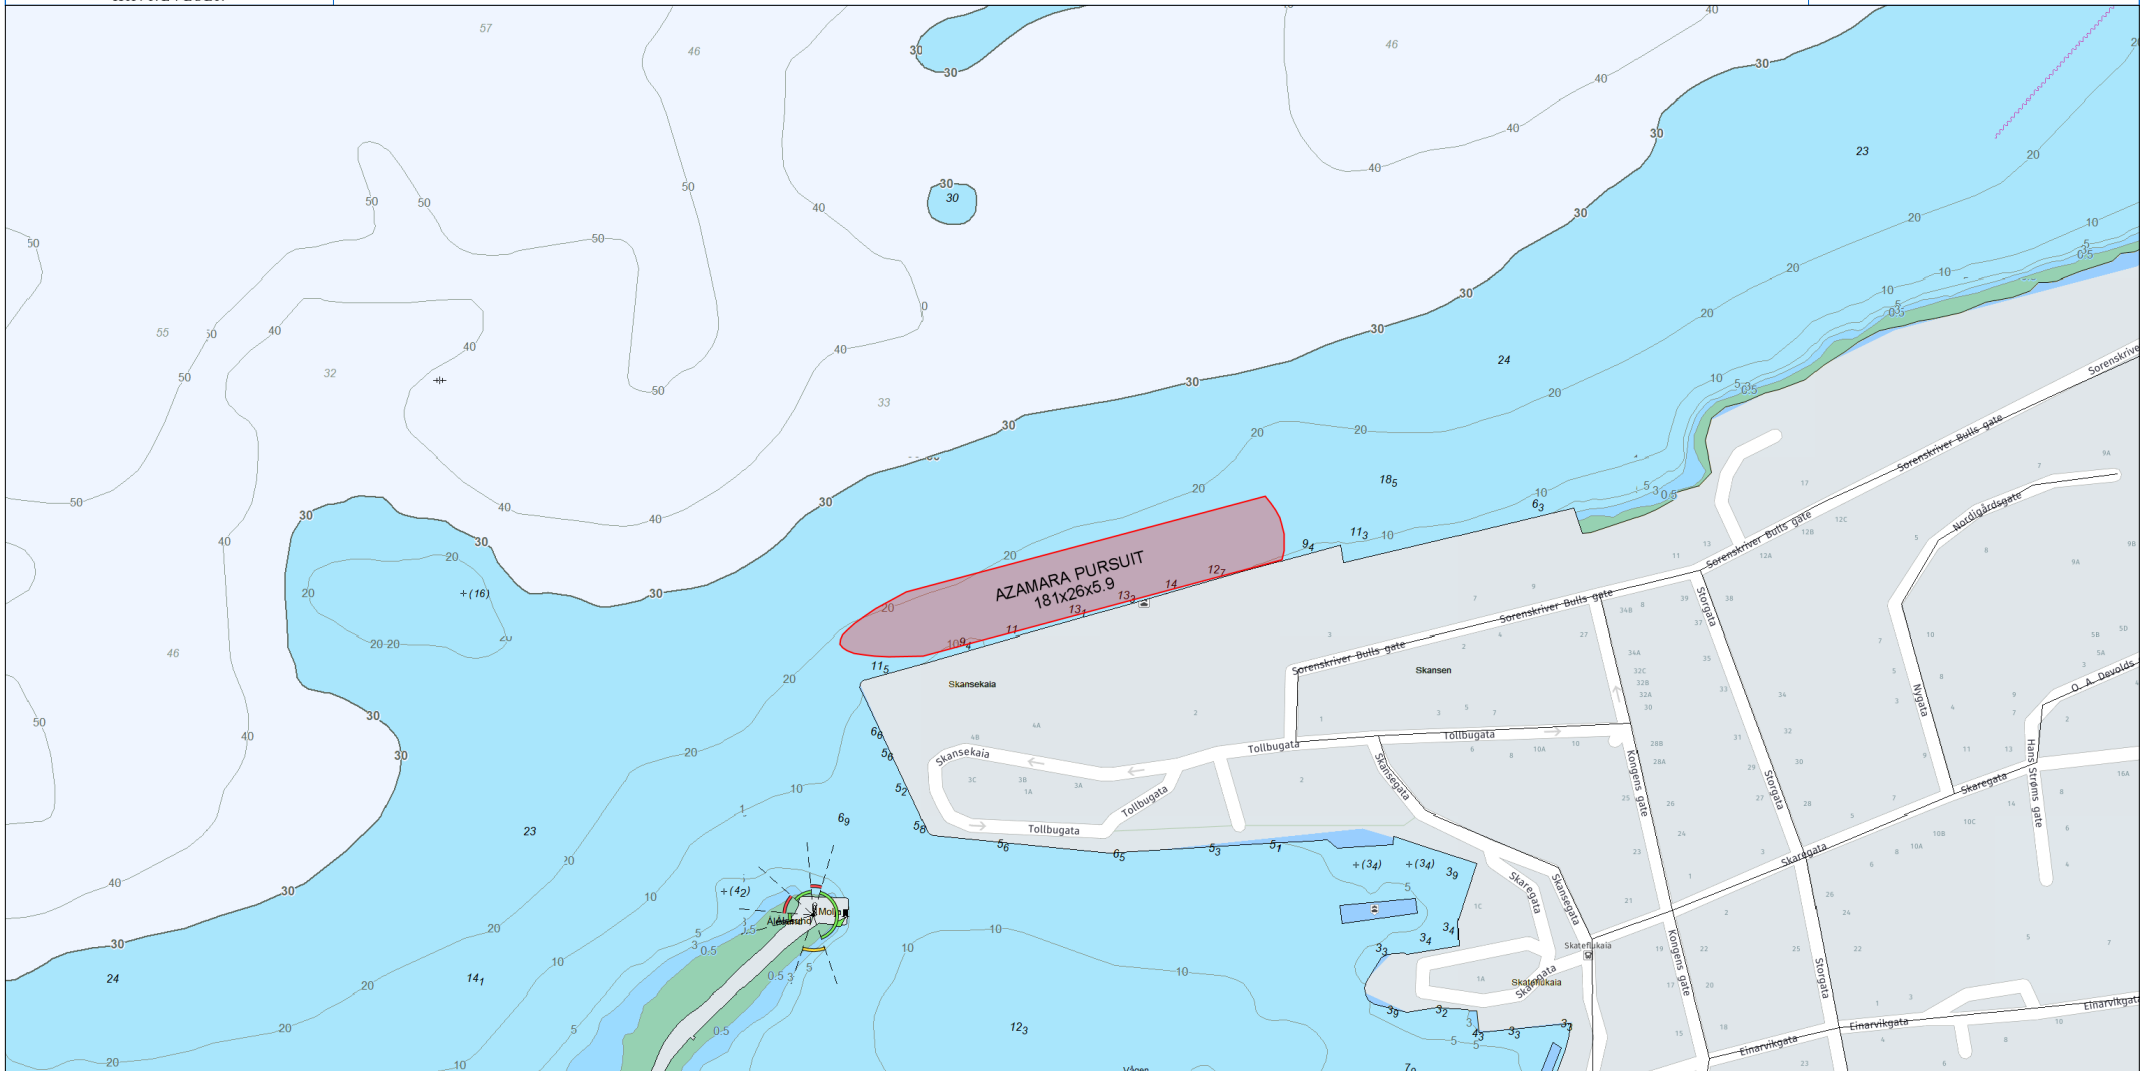

ÅLESUNDREGIONENS
HAVNEVESEN

Mooringplan

Port of Aalesund

Vessel	Bay	ETA	ETD
AZAMARA PURSUIT	Skansekaia Nord	27.07.2023 07:00:00	27.07.2023 16:00:00
MSC EURIBIA	Prestebrygga	27.07.2023 07:00:00	27.07.2023 16:00:00
VASCO DA GAMA	Storneskaia	27.07.2023 12:00:00	27.07.2023 18:00:00