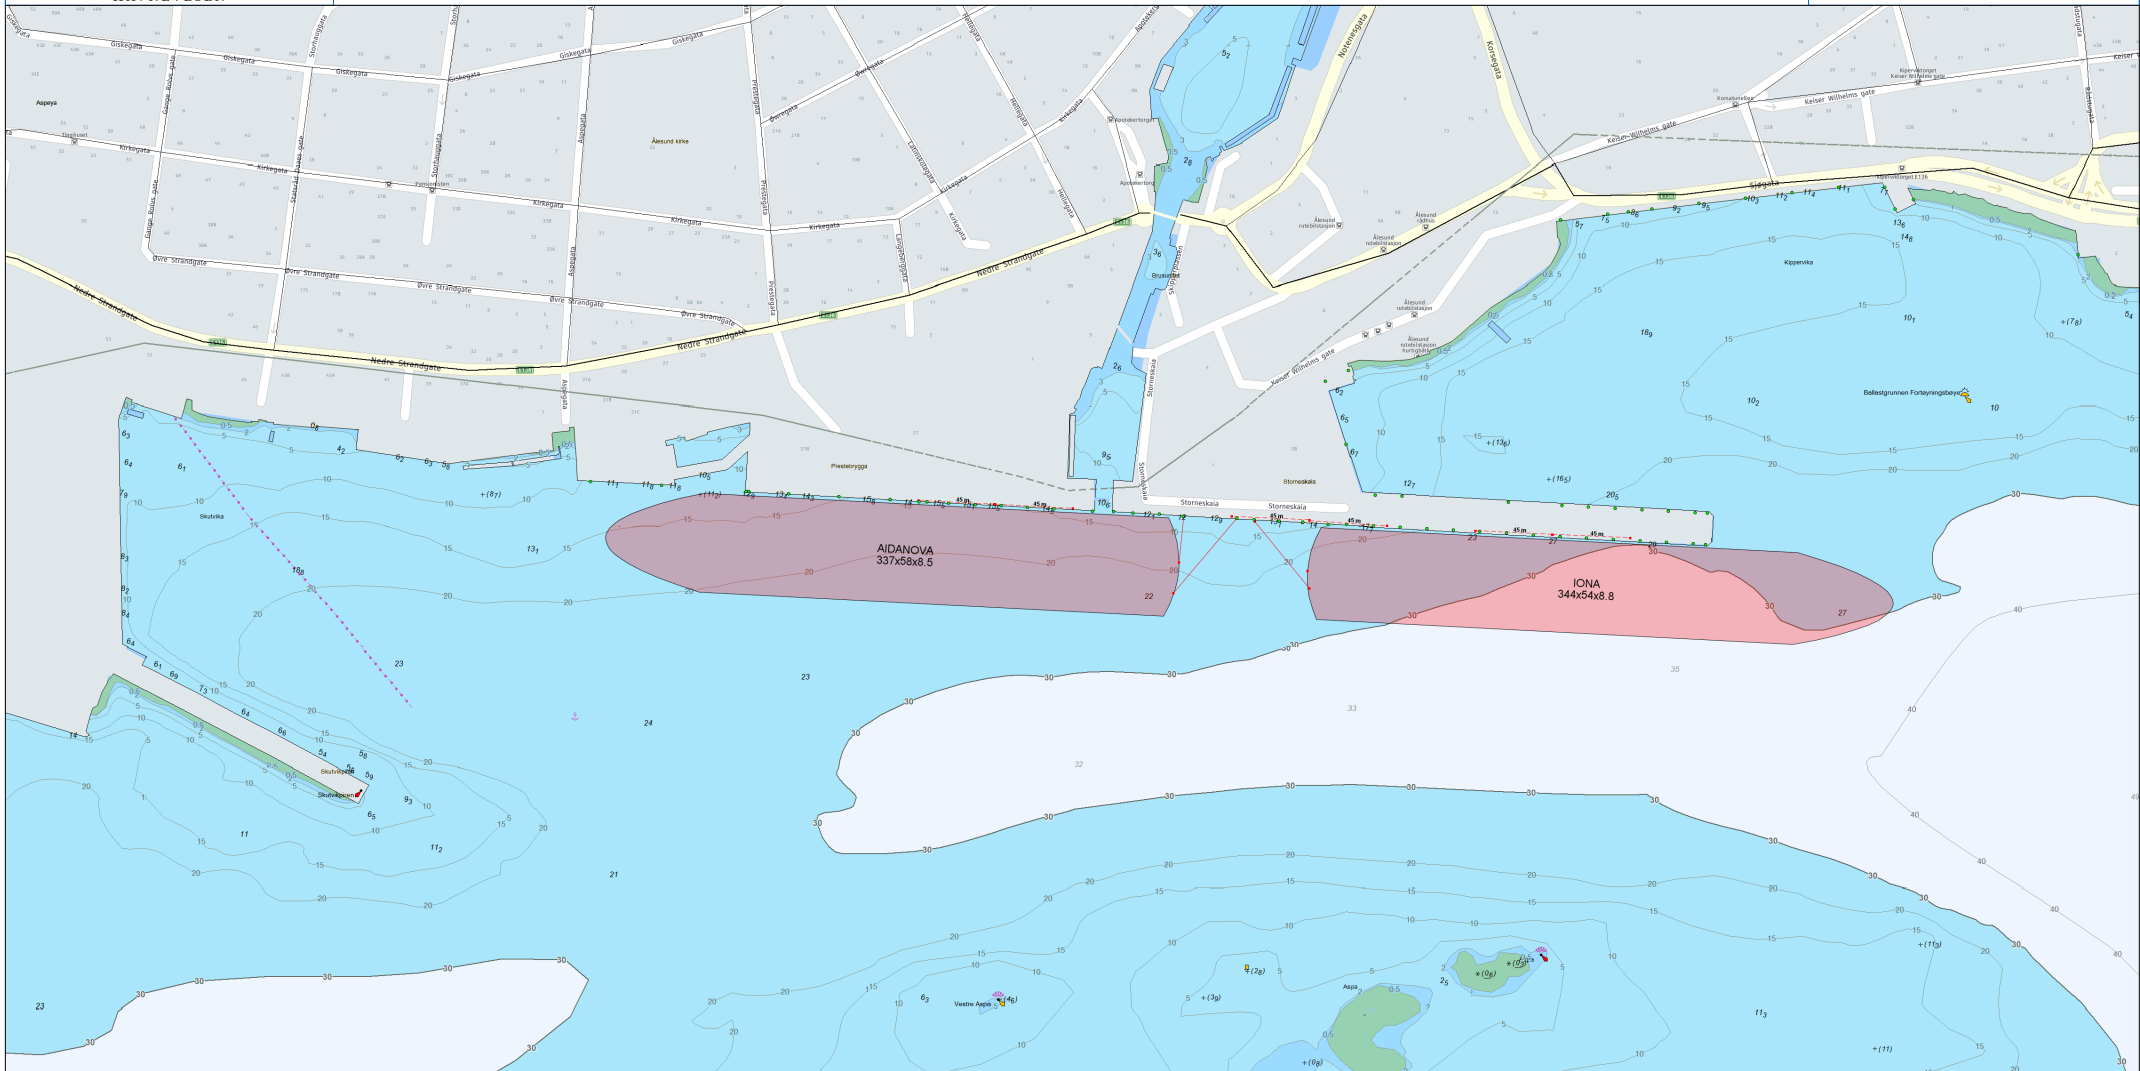

ÅLESUNDREGIONENS
HAVNEVESEN

Mooringplan

Port of Aalesund

Vessel	Bay	ETA	ETD
AIDANOVA	Prestebrygga	17.05.2023 07:00:00	17.05.2023 16:30:00
IONA	Prestebrygga	17.05.2023 08:00:00	17.05.2023 18:00:00