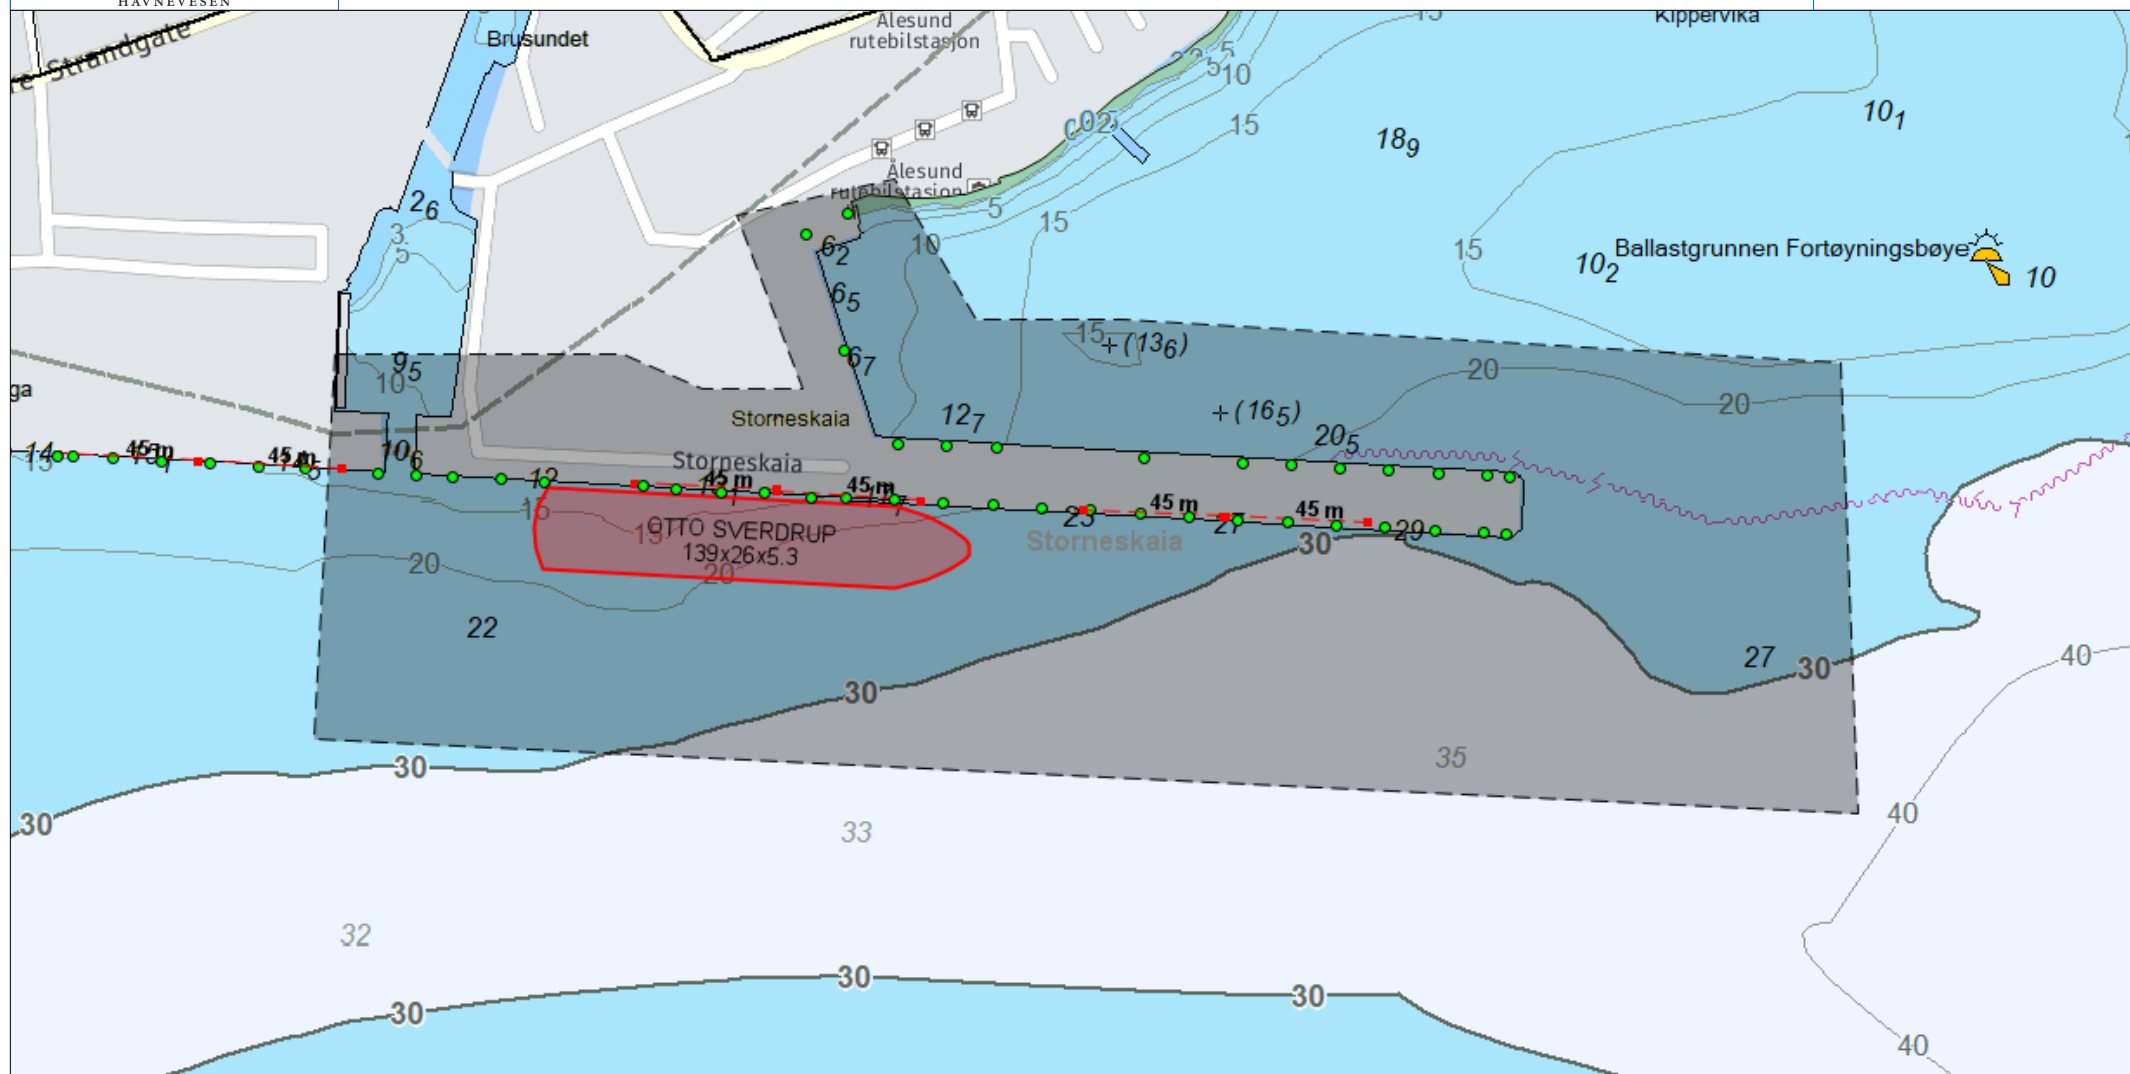

ÅLESUNDREGIONENS
HAVNEVESEN

Mooringplan

Port of Aalesund

Legend			
	Bollard		
Vessel	Bay	ETA	ETD
OTTO SVERDRUP	Stormeskaia	15.04.2024 13:00:00	15.04.2024 18:00:00