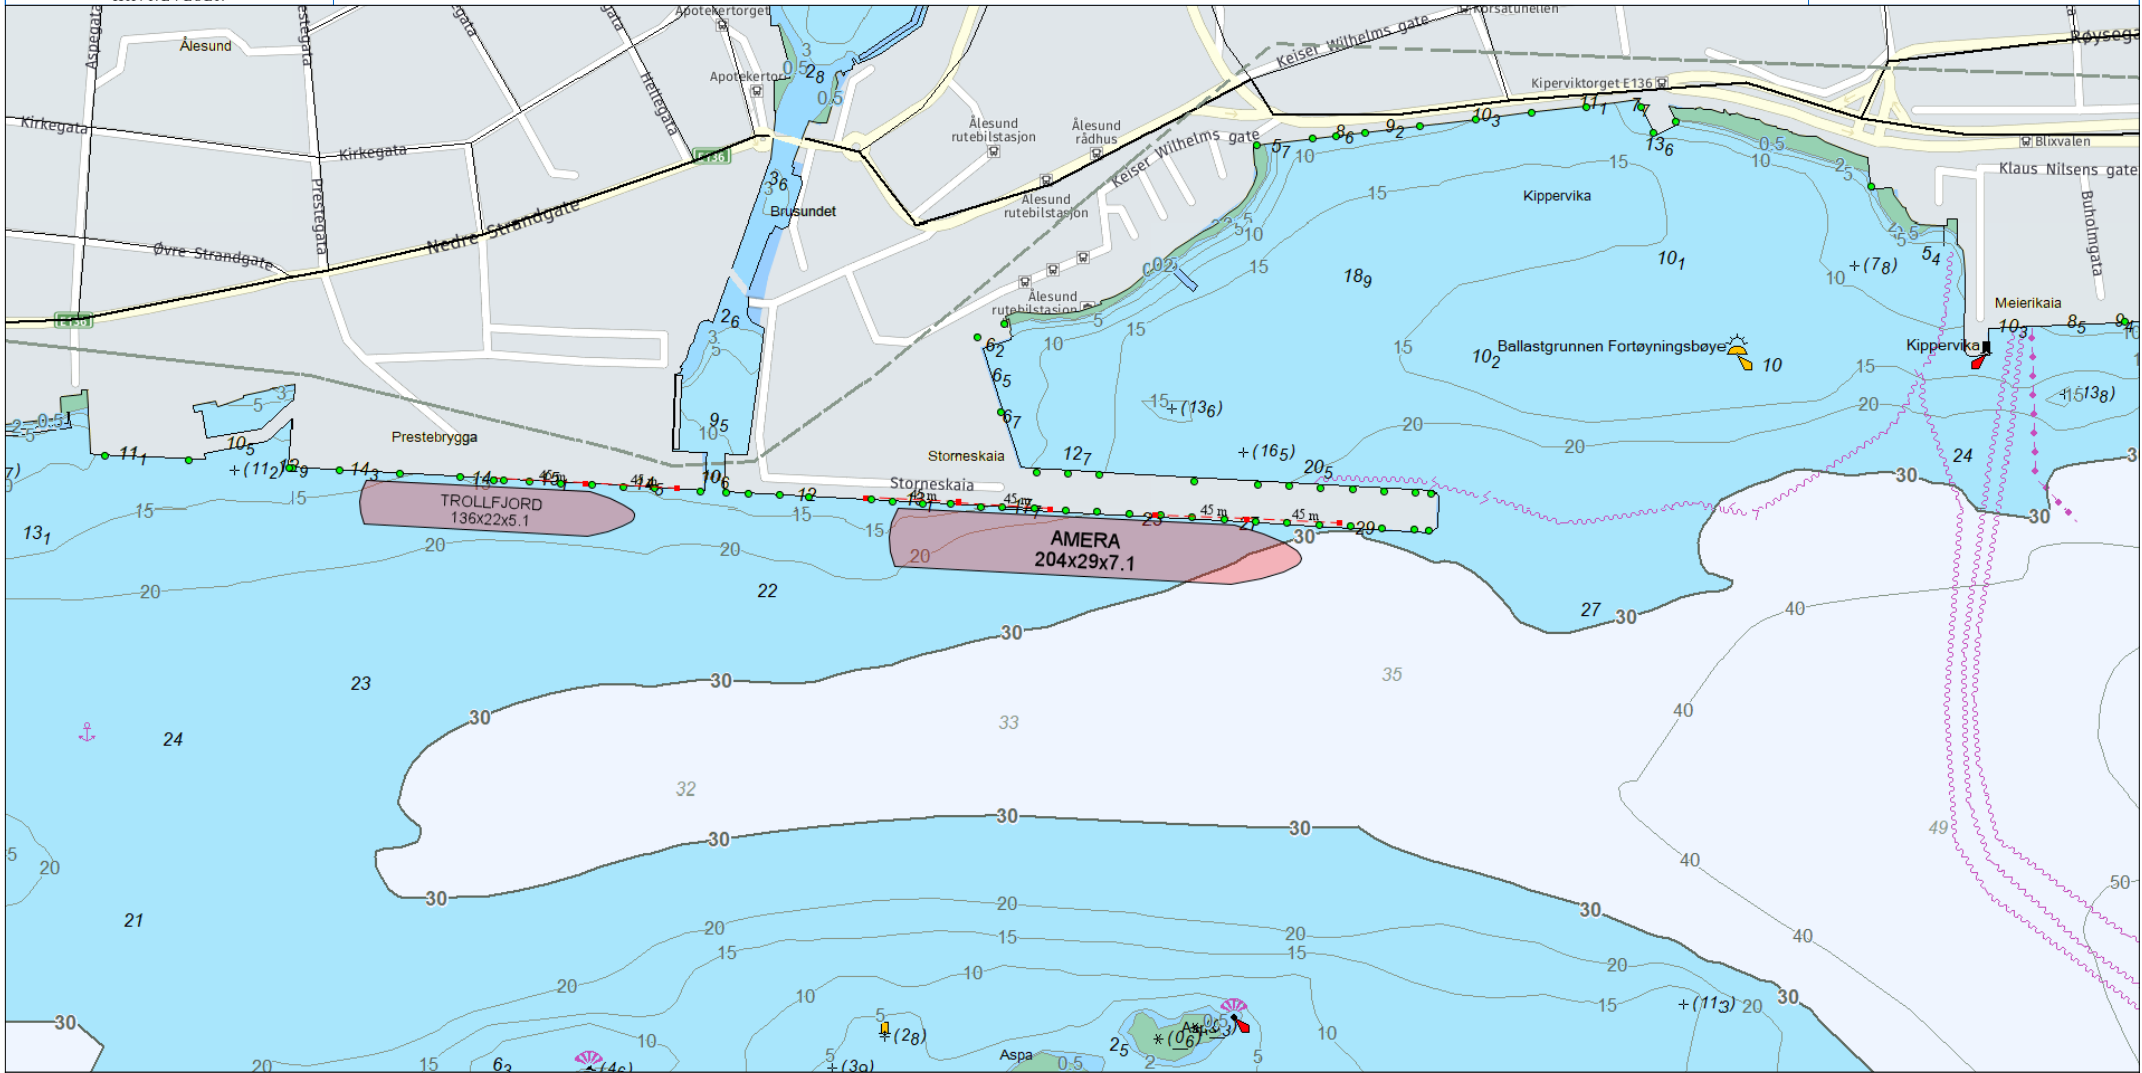

ÅLESUNDREGIONENS
HAVNEVESEN

Mooringplan

Port of Aalesund

Bollard

Vessel	Bay	ETA	ETD
AMERA	Stormeskaia	20.09.2024 06:30:00	20.09.2024 12:00:00
TROLLFJORD	Prestebrygga	20.09.2024 10:00:00	20.09.2024 12:30:00