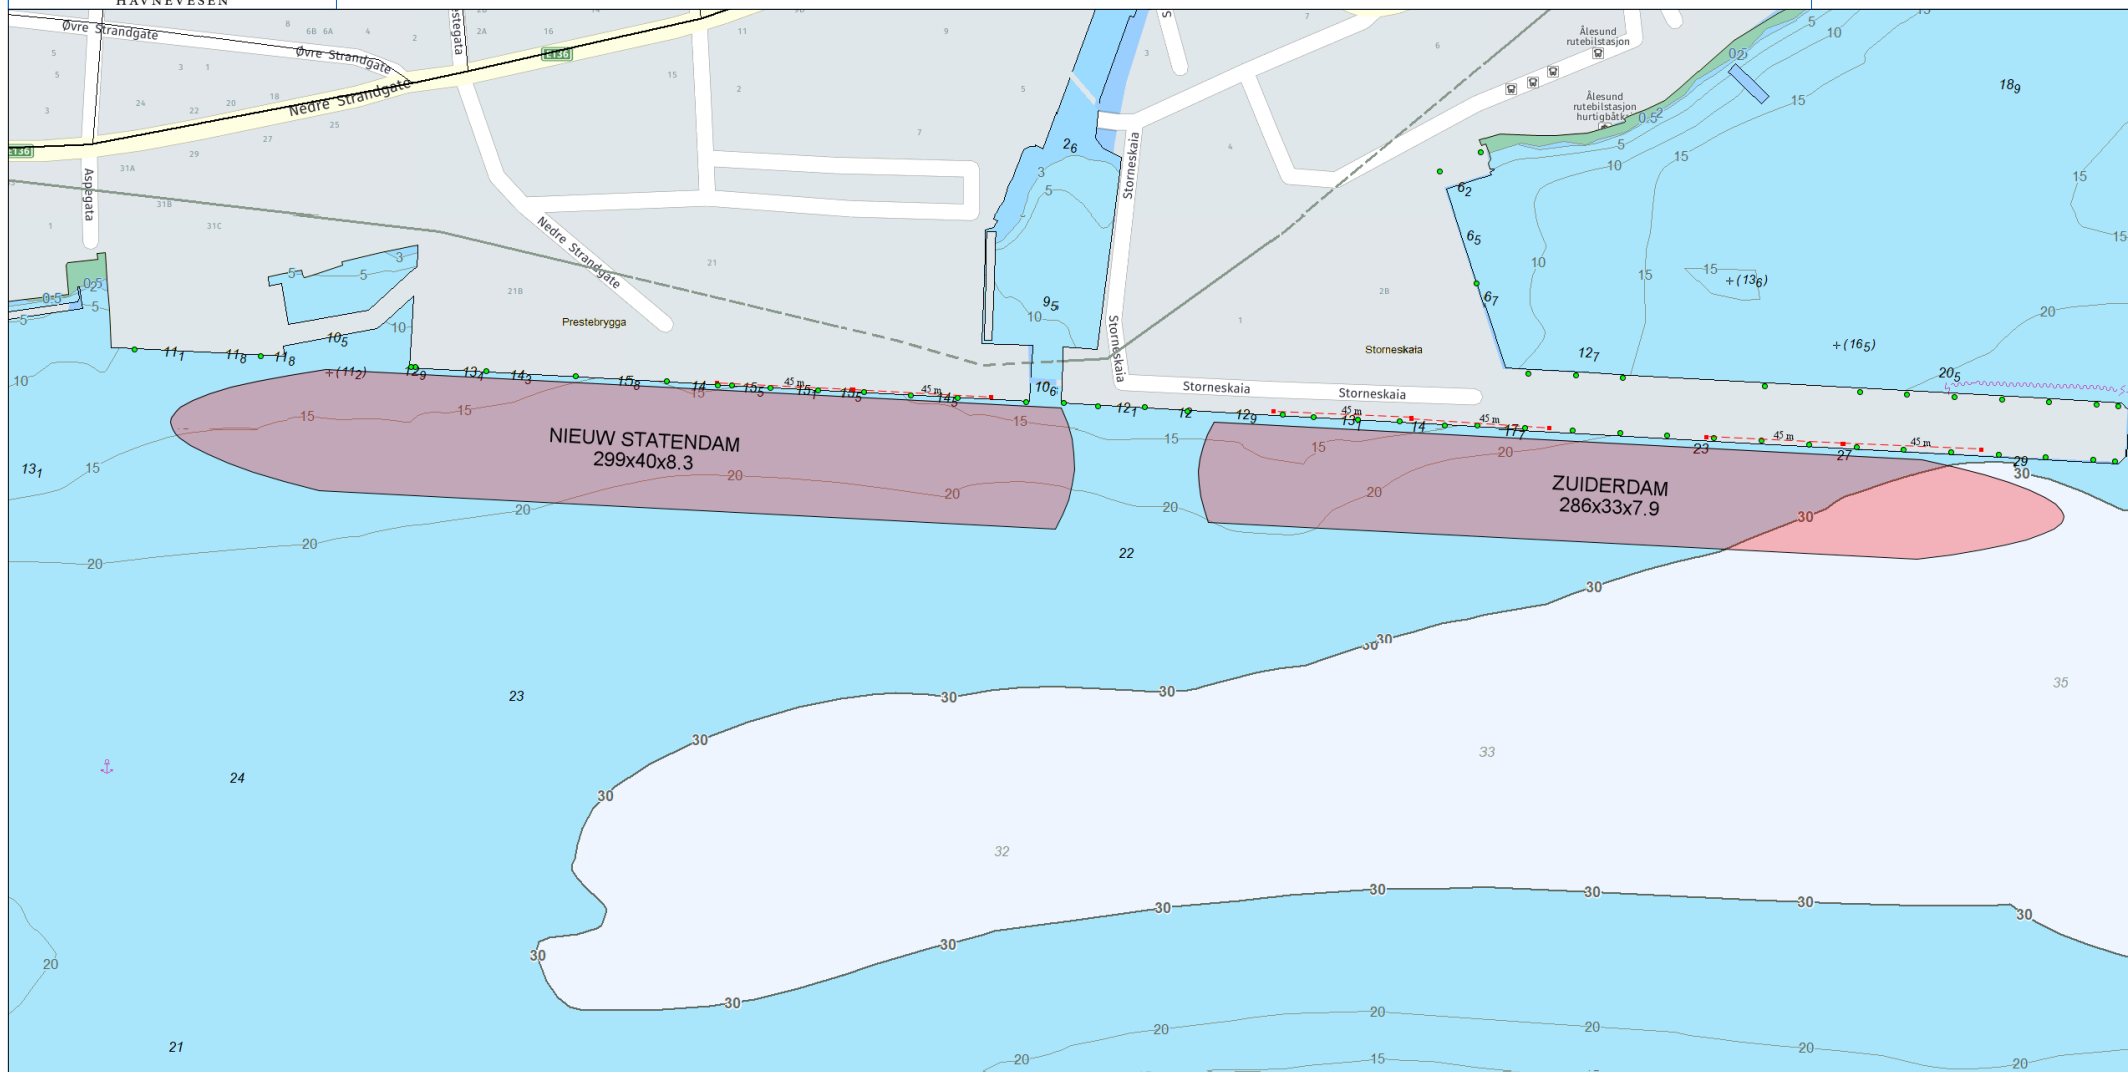

ÅLESUNDREGIONENS  
HAVNEVESEN

# Mooringplan

## Port of Aalesund

Bollard

Vessel	Bay	ETA	ETD
NIEUW STATENDAM	Prestebrygga	01.07.2024 08:00:00	01.07.2024 16:00:00
ZUIDERDAM	Storneskaia	01.07.2024 09:00:00	01.07.2024 17:00:00
AMBITION	Skansekaia Nord	01.07.2024 07:00:00	01.07.2024 15:00:00
OCEAN Z	Skansekaia vest og syd	26.06.2024 06:05:00	03.07.2024 00:04:00