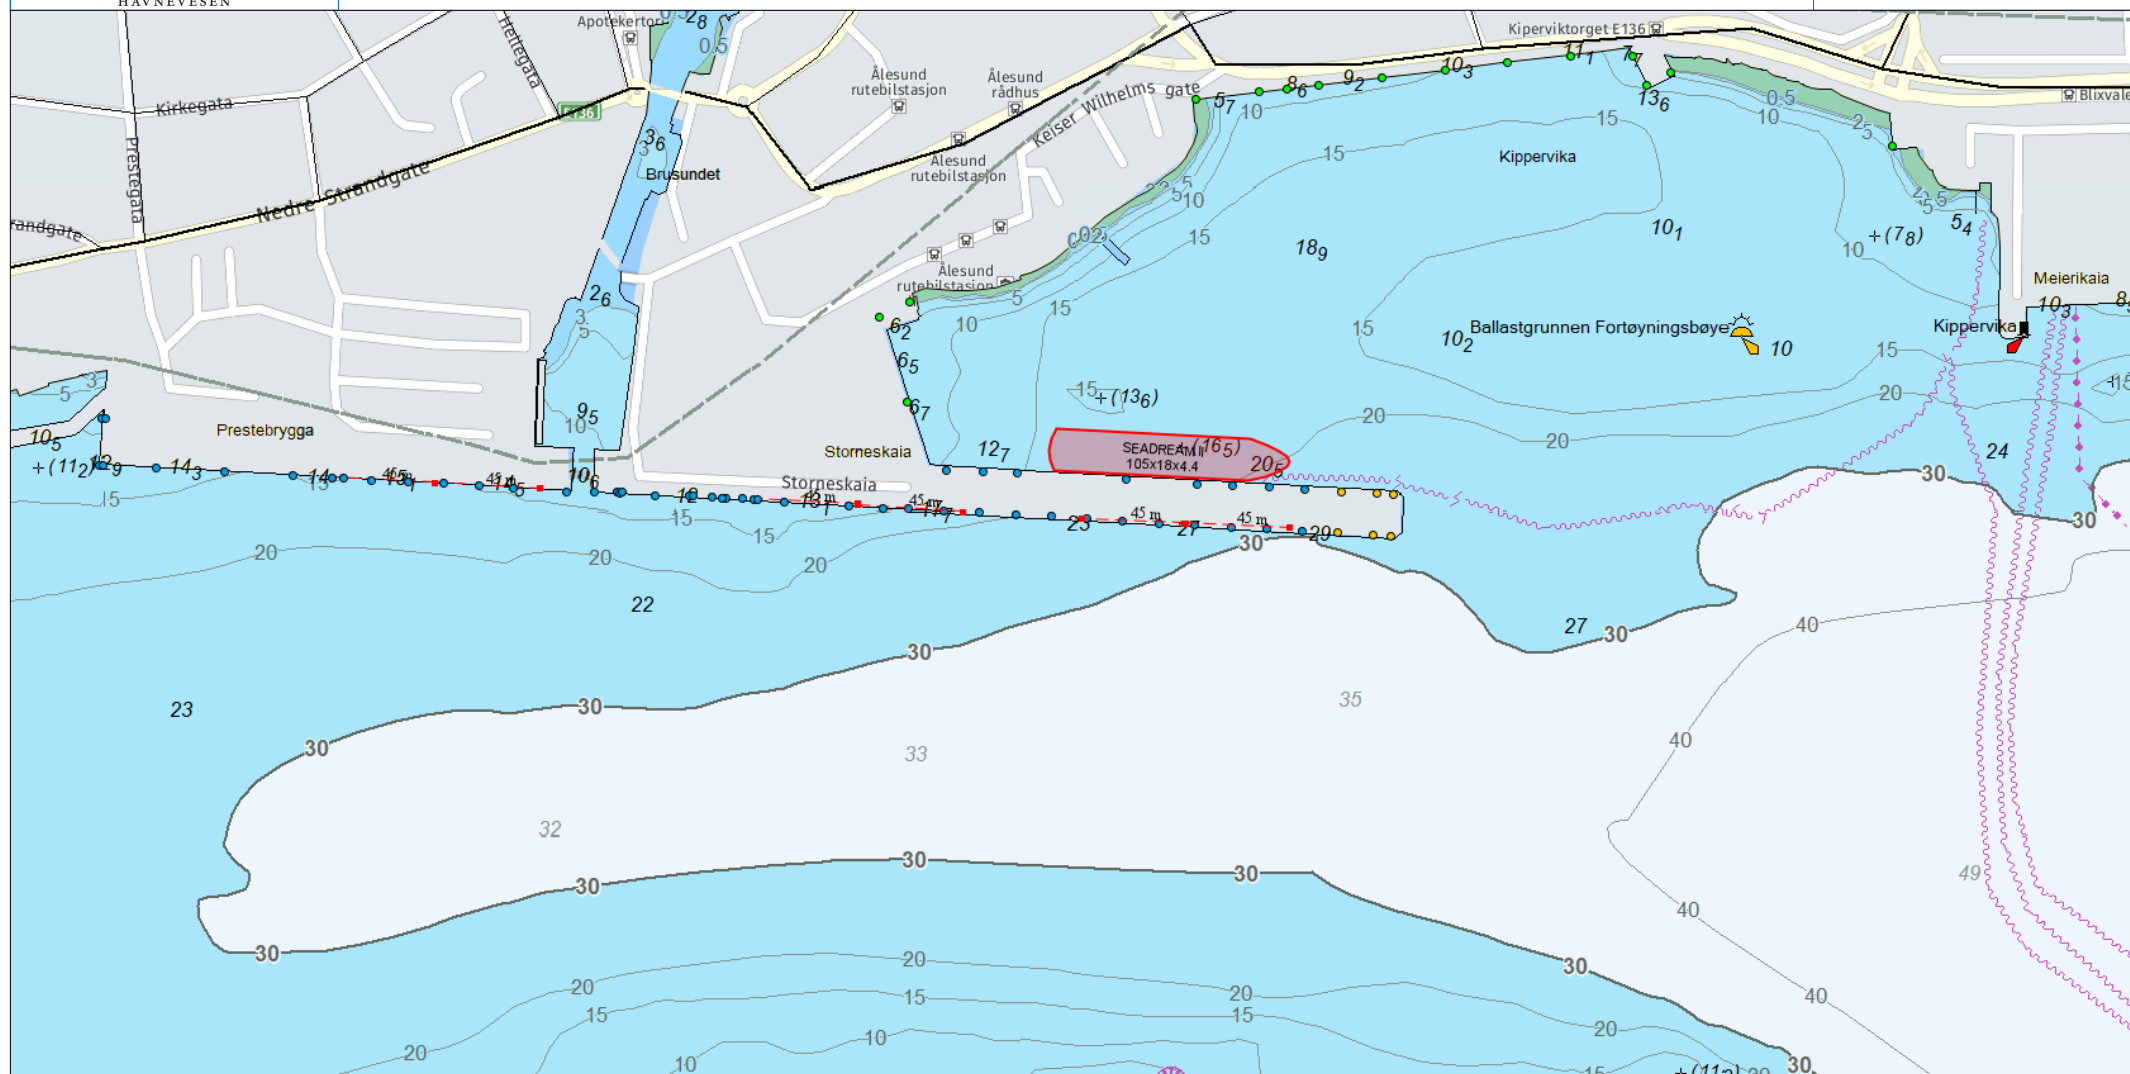

ÅLESUNDREGIONENS  
HAVNEVESEN

# Mooringplan

## Port of Aalesund

Vessel	Bay	ETA	ETD
SEADREAM II	Stormeskaia	21.07.2026 13:00:00	21.07.2026 23:59:00