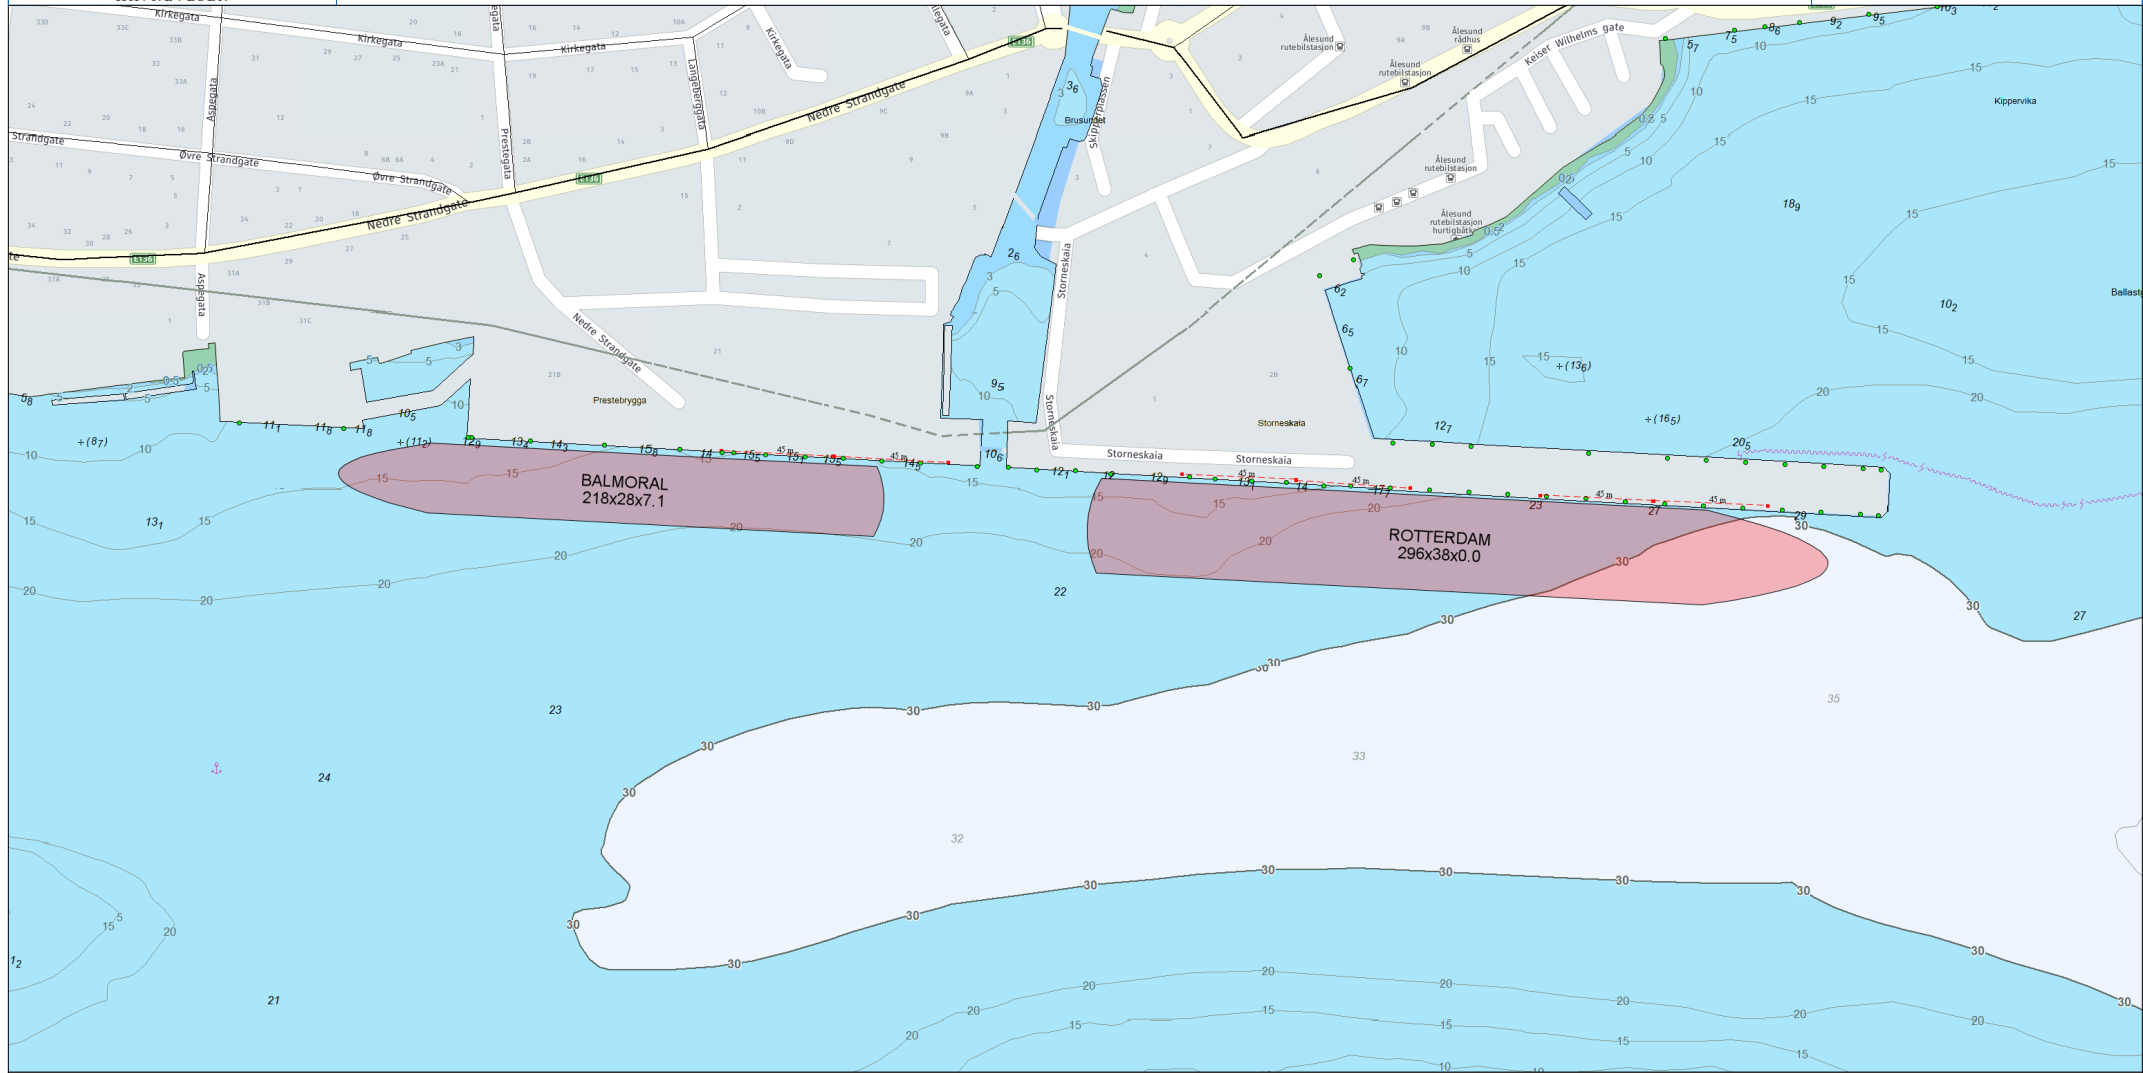

ÅLESUNDREGIONENS
HAVNEVESEN

Mooringplan

Port of Aalesund

Bollard

Vessel	Bay	ETA	ETD
BALMORAL	Prestebrygga	10.06.2024 08:00:00	10.06.2024 18:00:00
ROTTERDAM	Storneskaia	10.06.2024 10:00:00	10.06.2024 18:00:00