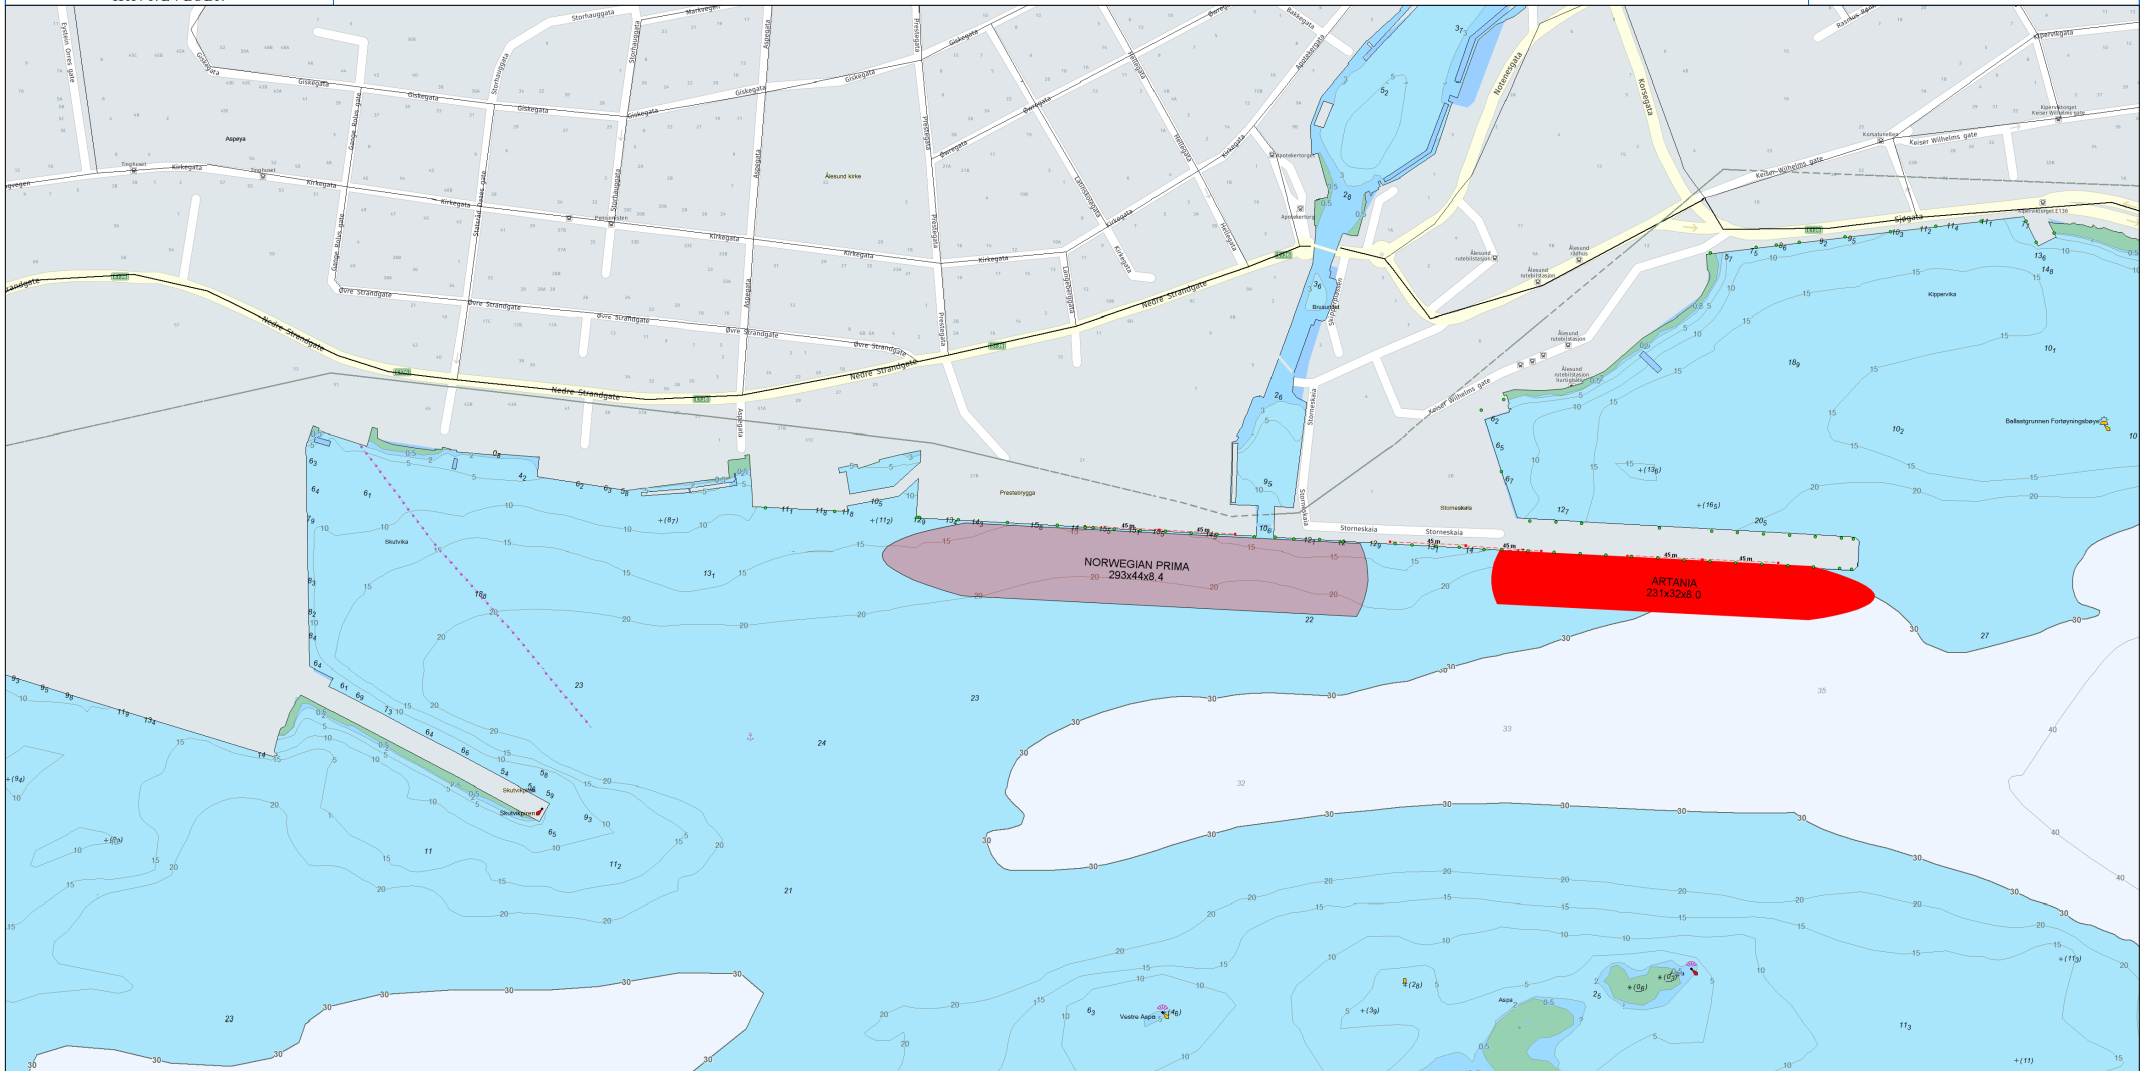

ÅLESUNDREGIONENS
HAVNEVESEN

Mooringplan

Port of Aalesund

Vessel	Bay	ETA	ETD
ARTANIA	Prestebrygga	22.07.2023 09:00:00	22.07.2023 13:00:00
NORWEGIAN PRIMA	Storneskaia	22.07.2023 07:00:00	22.07.2023 17:00:00