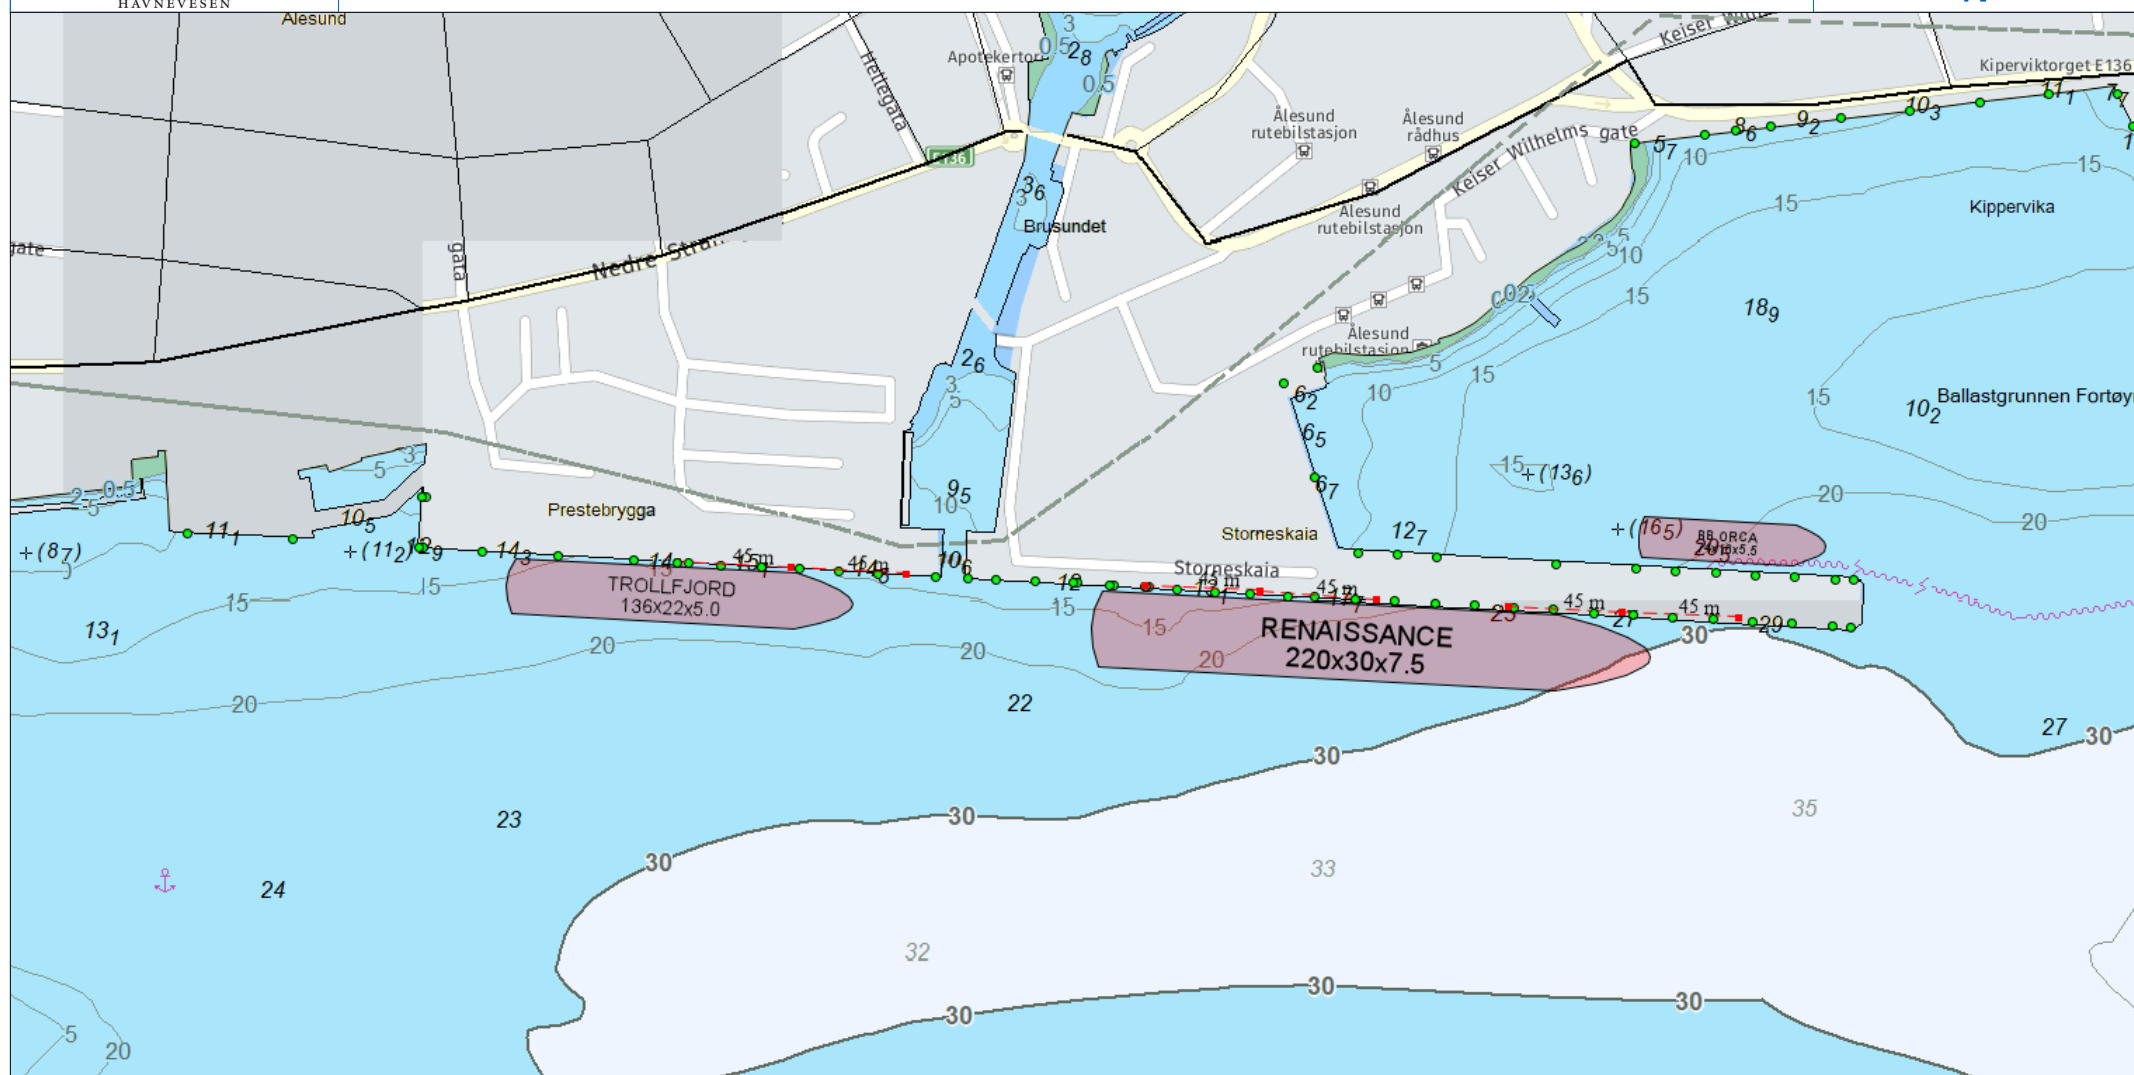

ÅLESUNDREGIONENS  
HAVNEVESEN

# Mooringplan

Port of Aalesund

● Bollard    ● Bollard 50t

Vessel	Bay	ETA	ETD
TROLLFJORD	Prestebrygga	19.03.2025 10:00:00	19.03.2025 14:00:00
RENAISSANCE	Storneskaia	19.03.2025 08:00:00	19.03.2025 18:00:00
BB ORCA	Aspevågen	20.12.2024 09:00:00	01.04.2025 10:00:00