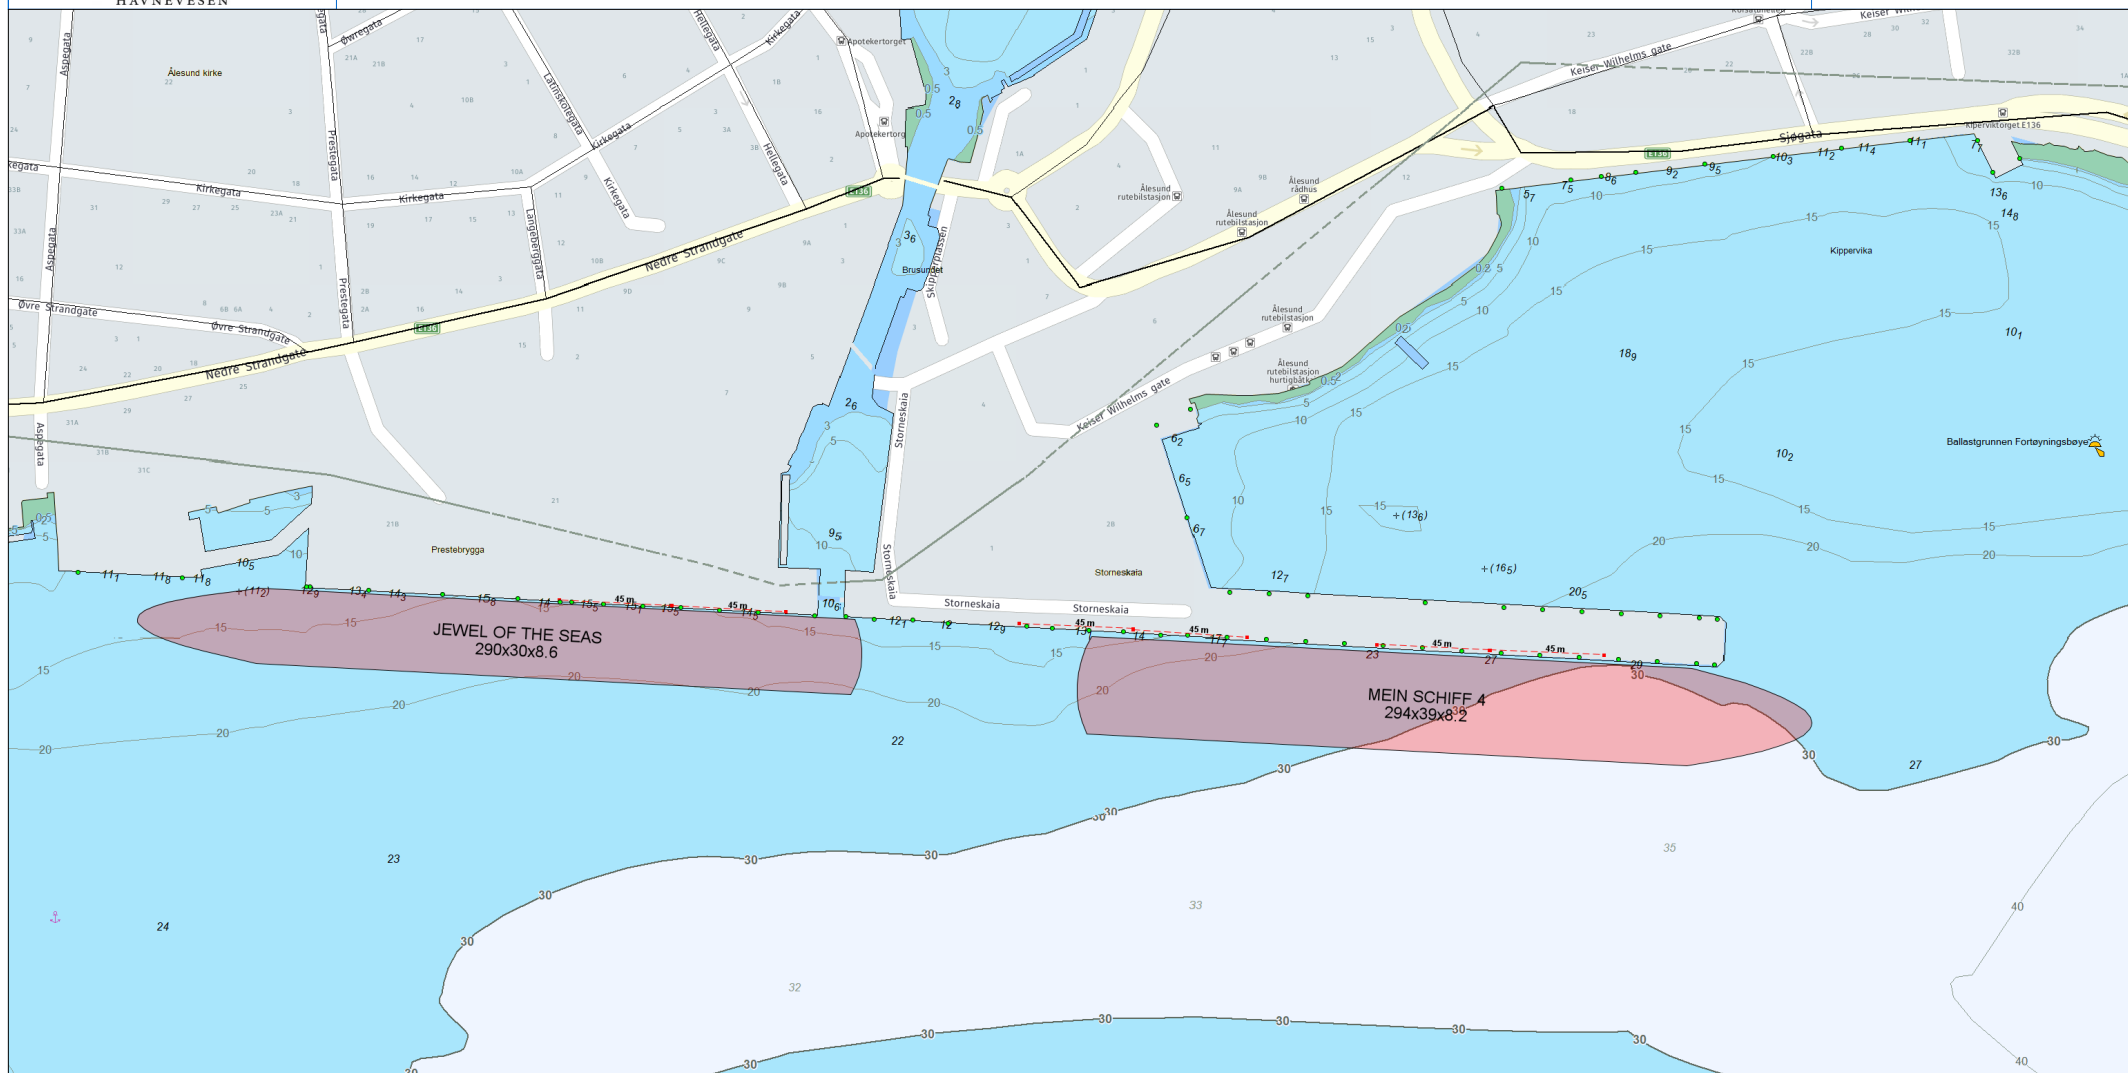

ÅLESUNDREGIONENS
HAVNEVESEN

Mooringplan

Port of Aalesund

Bollard

Vessel	Bay	ETA	ETD
MEIN SCHIFF 4	Storneskaia	24.06.2023 13:30:00	24.06.2023 22:00:00
JEWEL OF THE SEAS	Prestebrygga	24.06.2023 10:00:00	24.06.2023 18:00:00
TREEHOUSE	Skansekaia vest og syd	21.06.2023 08:00:00	24.06.2023 20:00:00
SILVER DAWN	Skansekaia Nord	24.06.2023 09:00:00	24.06.2023 16:00:00