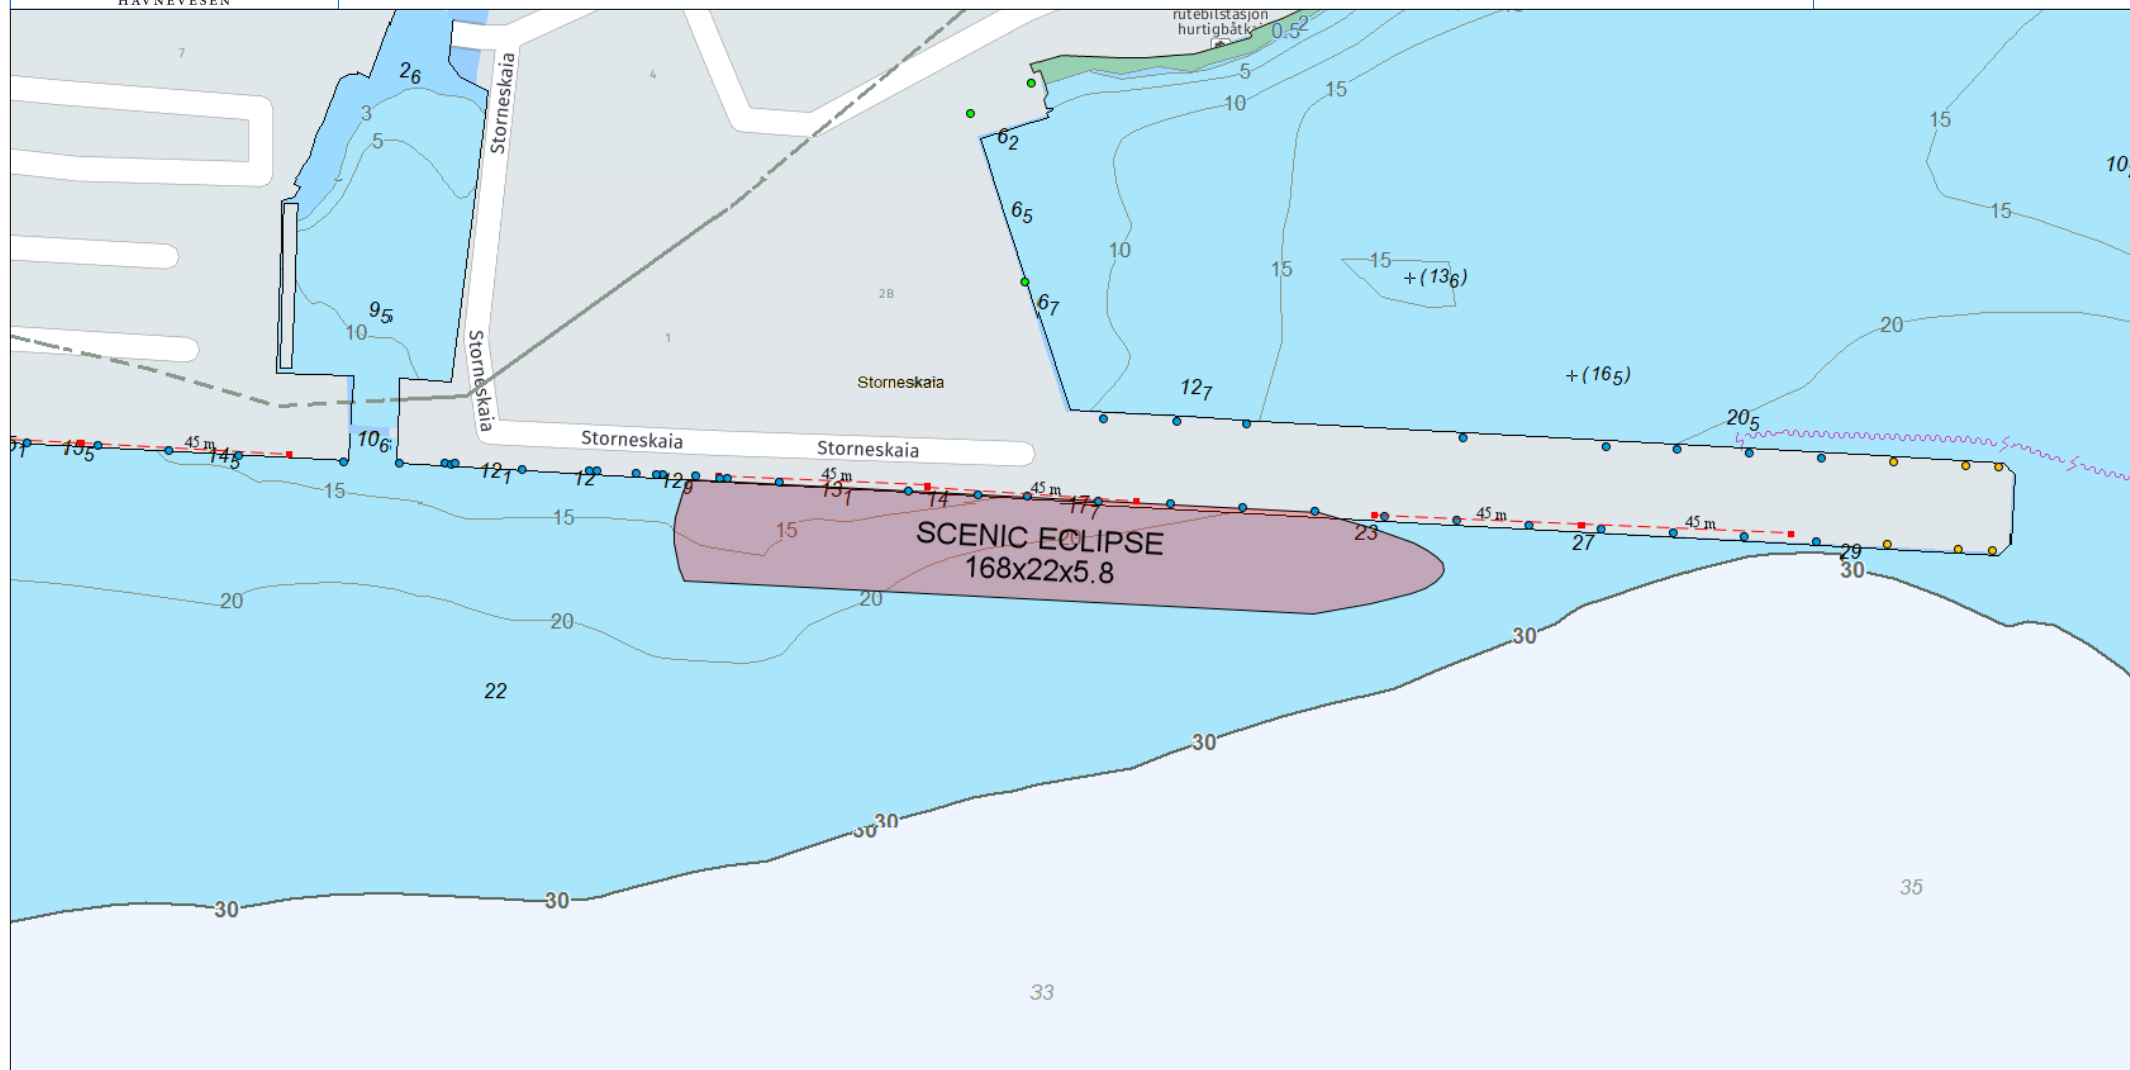

ÅLESUNDREGIONENS
HAVNEVESEN

Mooringplan

Port of Aalesund

● Bollard
 ● Bollard 100t
 ● Bollard 150t
 ● Bollard 50t
 ▲ Bouy 150t

Vessel	Bay	ETA	ETD
SCENIC ECLIPSE	Storneskaia	24.07.2026 13:00:00	24.07.2026 23:59:00