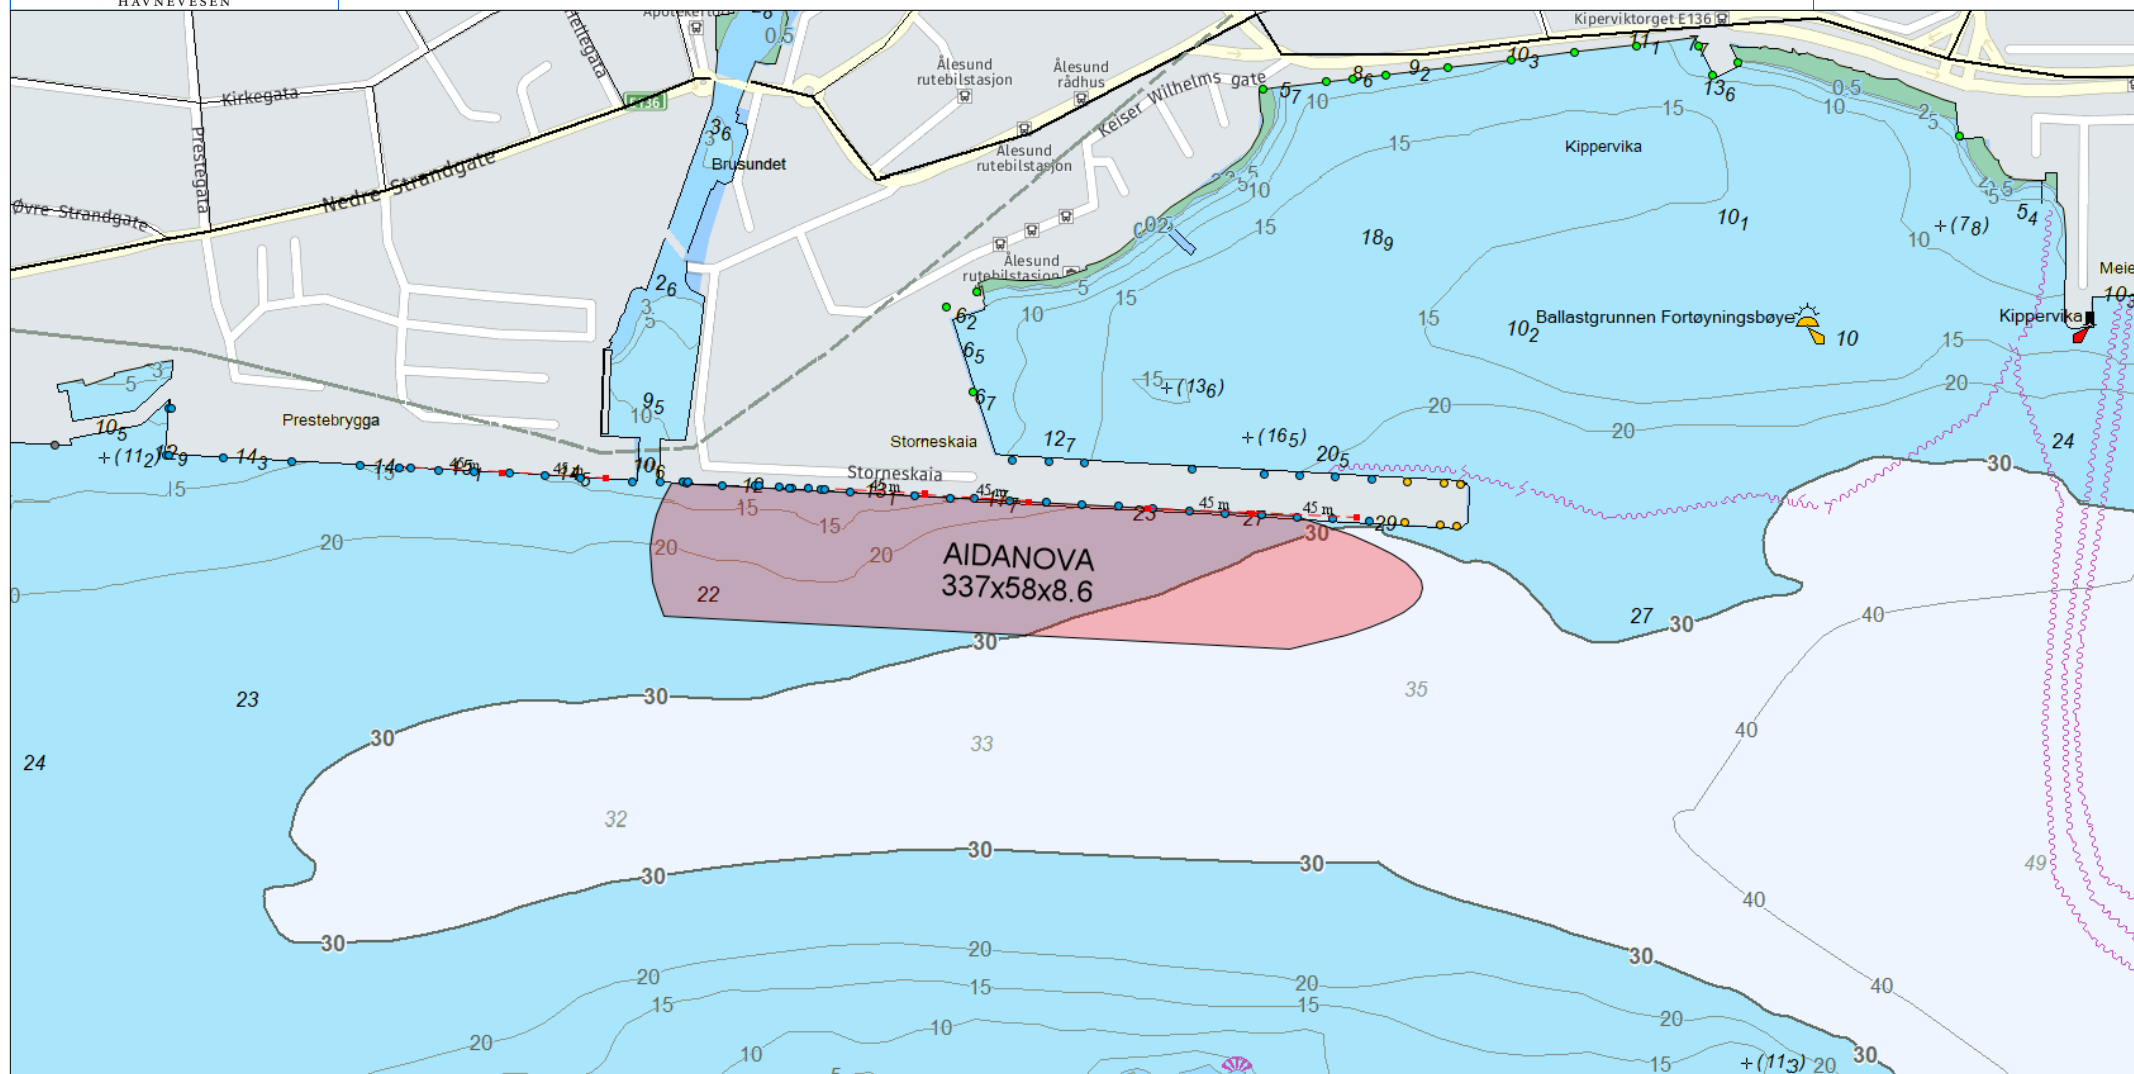

ÅLESUNDREGIONENS
HAVNEVESEN

Mooringplan

Port of Aalesund

● Bollard
 ● Bollard 100t
 ● Bollard 150t
 ● Bollard 50t
 ▲ Bouy 150t

Vessel	Bay	ETA	ETD
AIDANOVA	Storneskaia	14.07.2026 10:00:00	14.07.2026 19:00:00