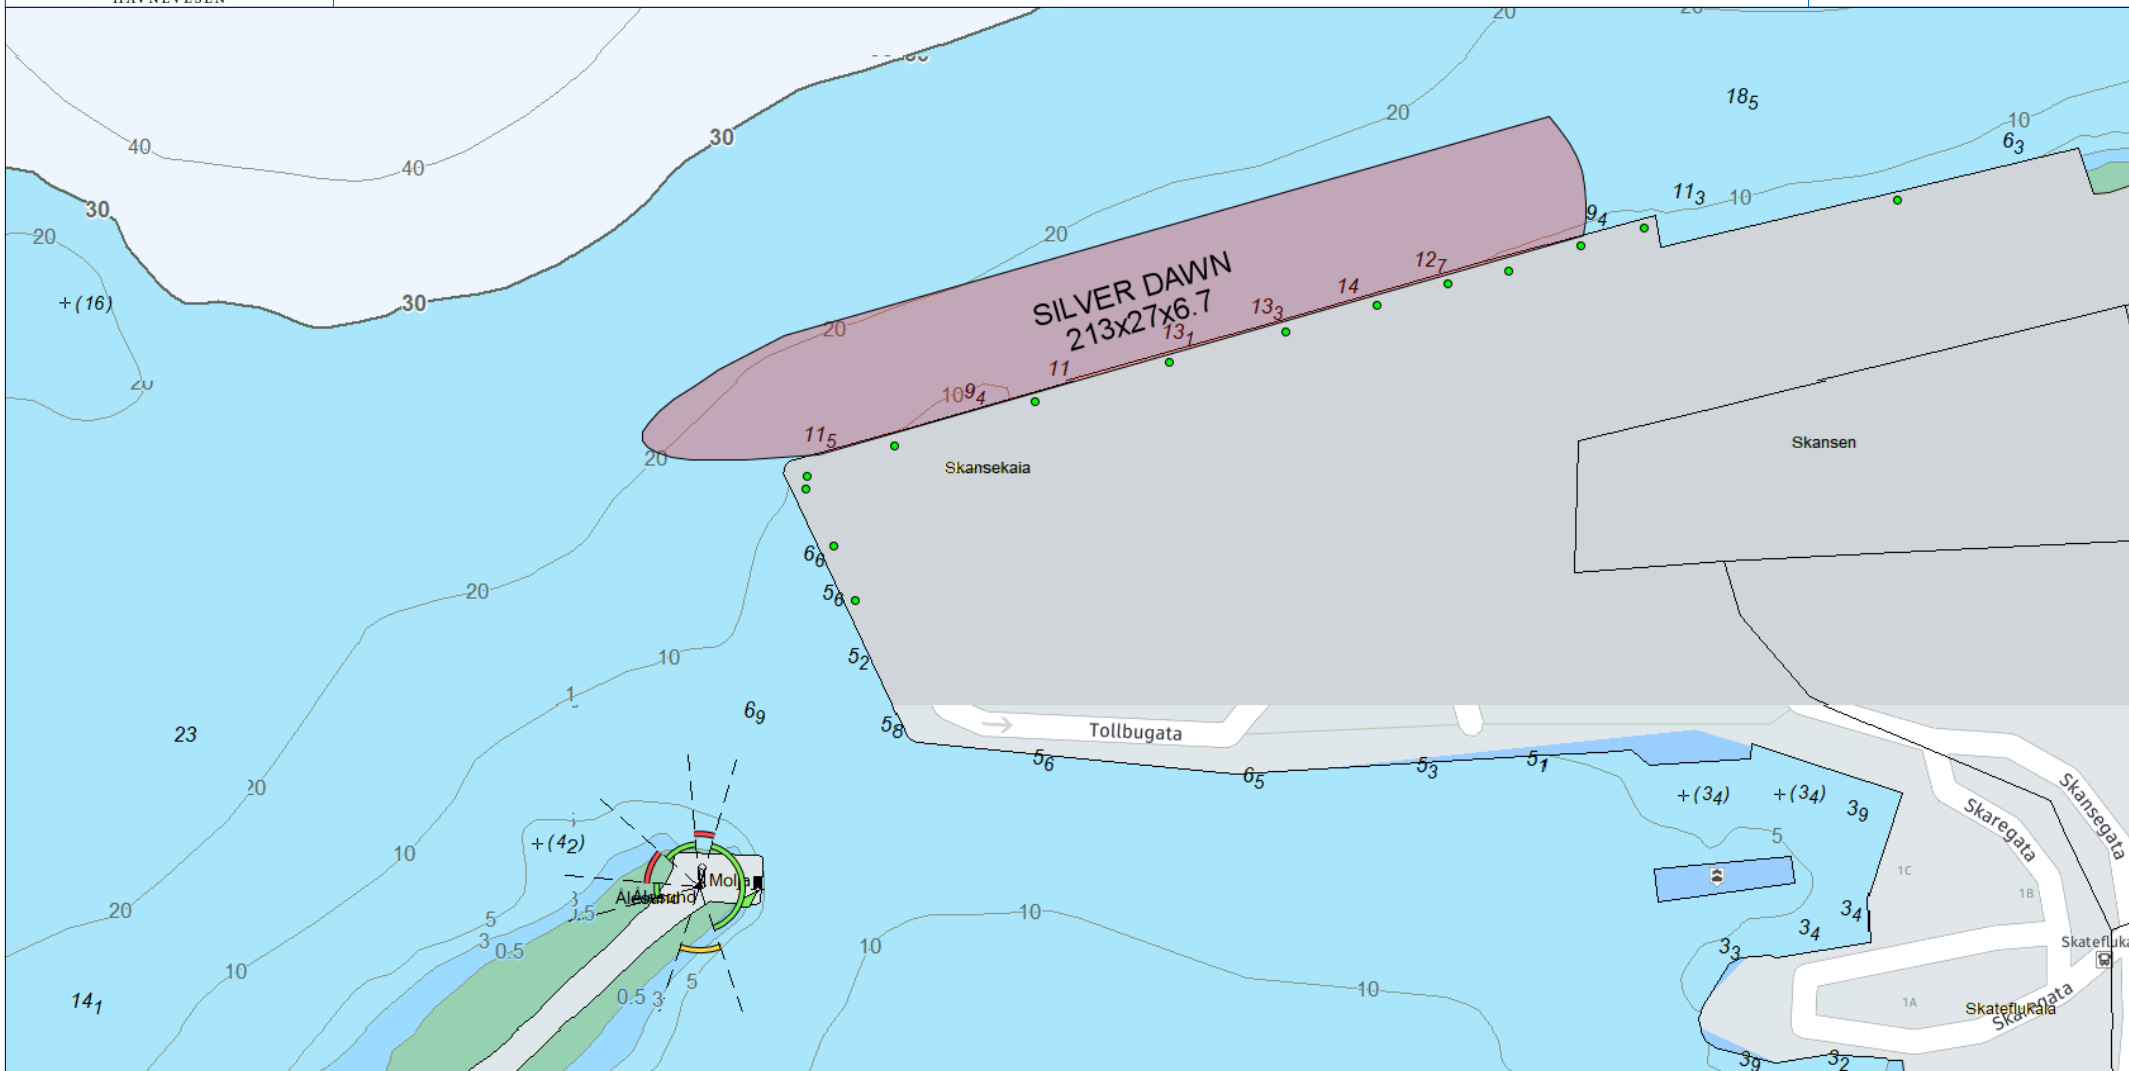

ÅLESUNDREGIONENS
HAVNEVESEN

Mooringplan

Port of Aalesund

Bollard
 Bollard 100t
 Bollard 150t
 Bollard 50t
 Bouy 150t

| Vessel | Bay | ETA | ETD |
|-------------|-----------------|---------------------|---------------------|
| SILVER DAWN | Skansekaia Nord | 18.07.2026 08:00:00 | 18.07.2026 17:00:00 |