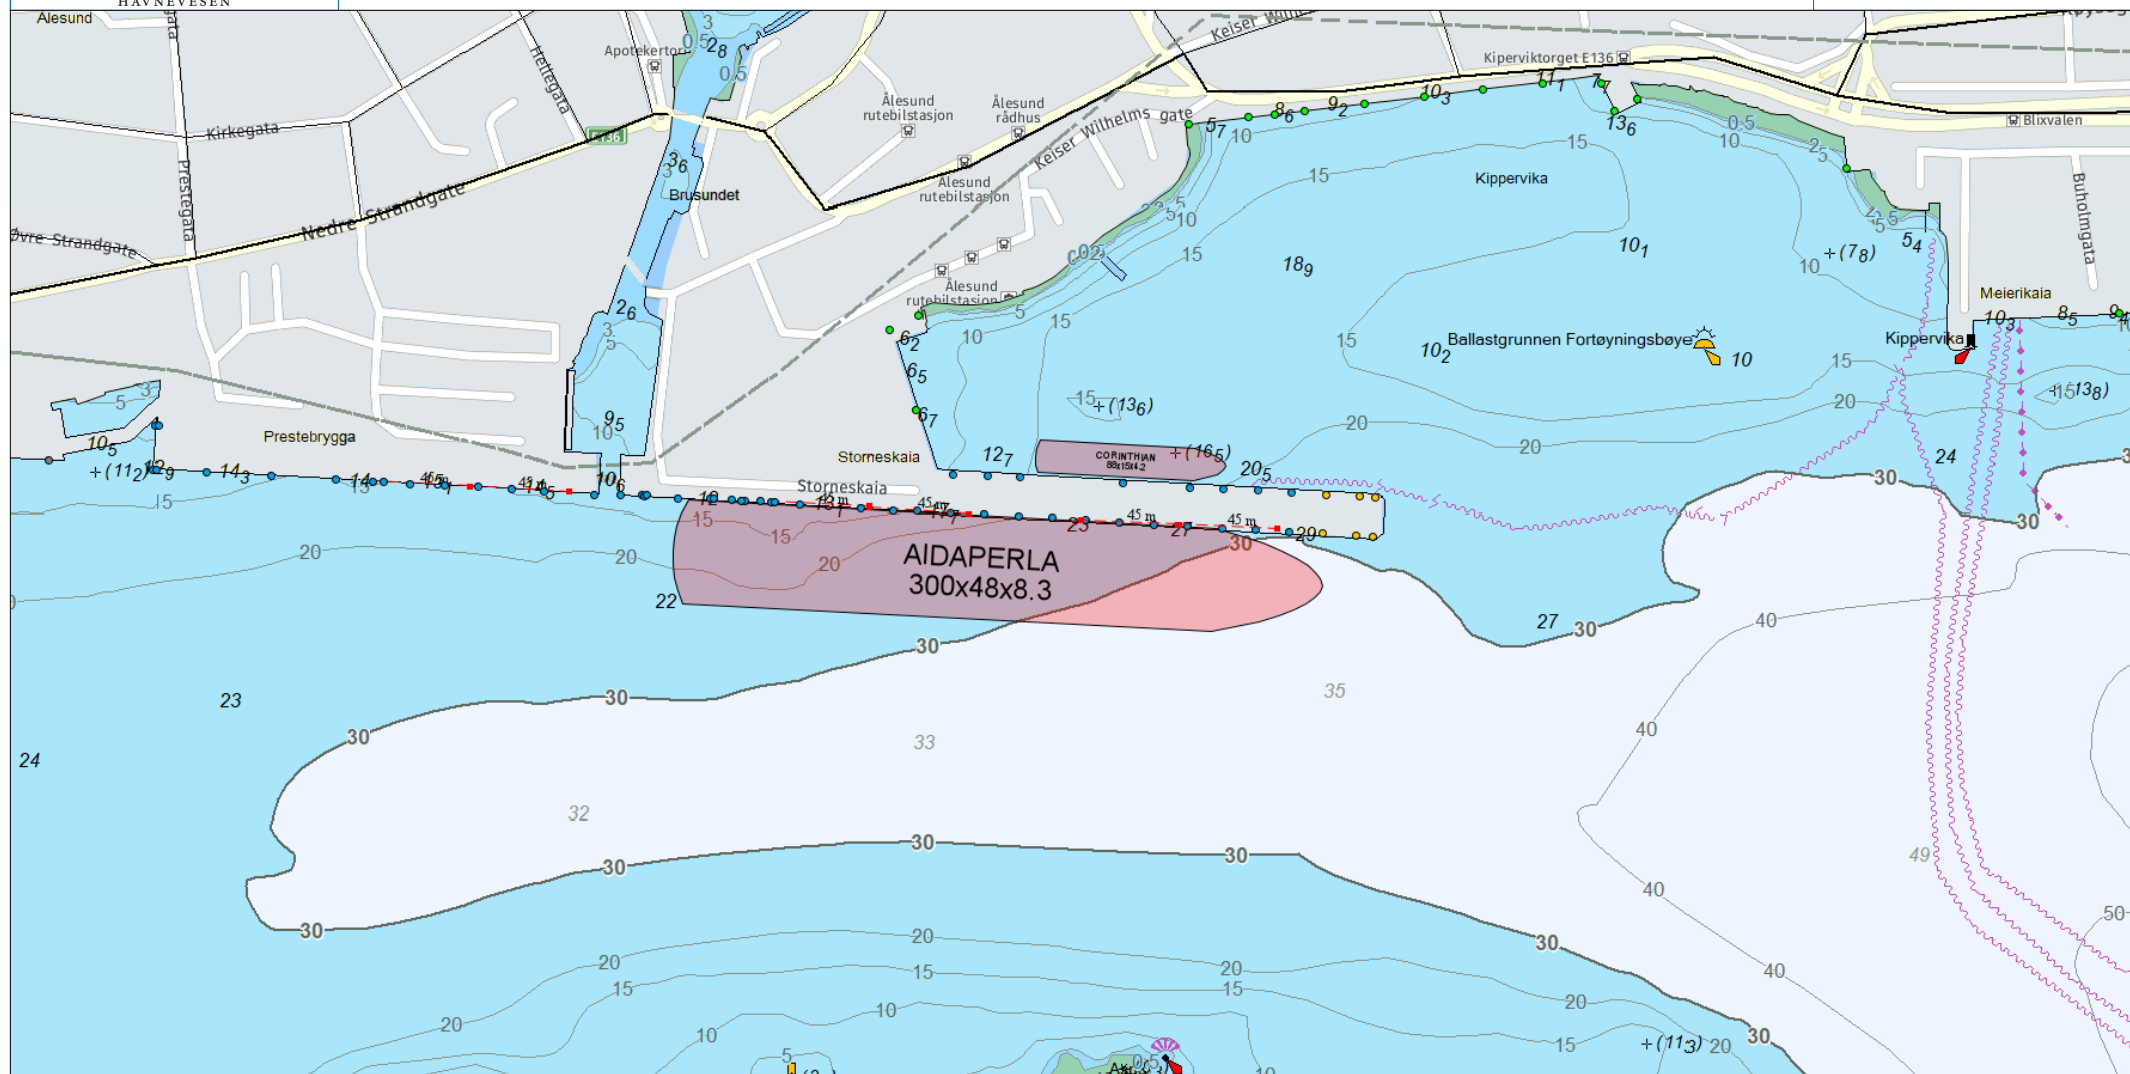

ÅLESUNDREGIONENS
HAVNEVESEN

Mooringplan

Port of Aalesund

● Bollard
 ● Bollard 100t
 ● Bollard 150t
 ● Bollard 50t
 ▲ Bouy 150t

Vessel	Bay	ETA	ETD
CORINTHIAN	Storneskaia	25.06.2026 08:00:00	25.06.2026 18:00:00
AIDAPERLA	Storneskaia	25.06.2026 07:00:00	25.06.2026 13:00:00