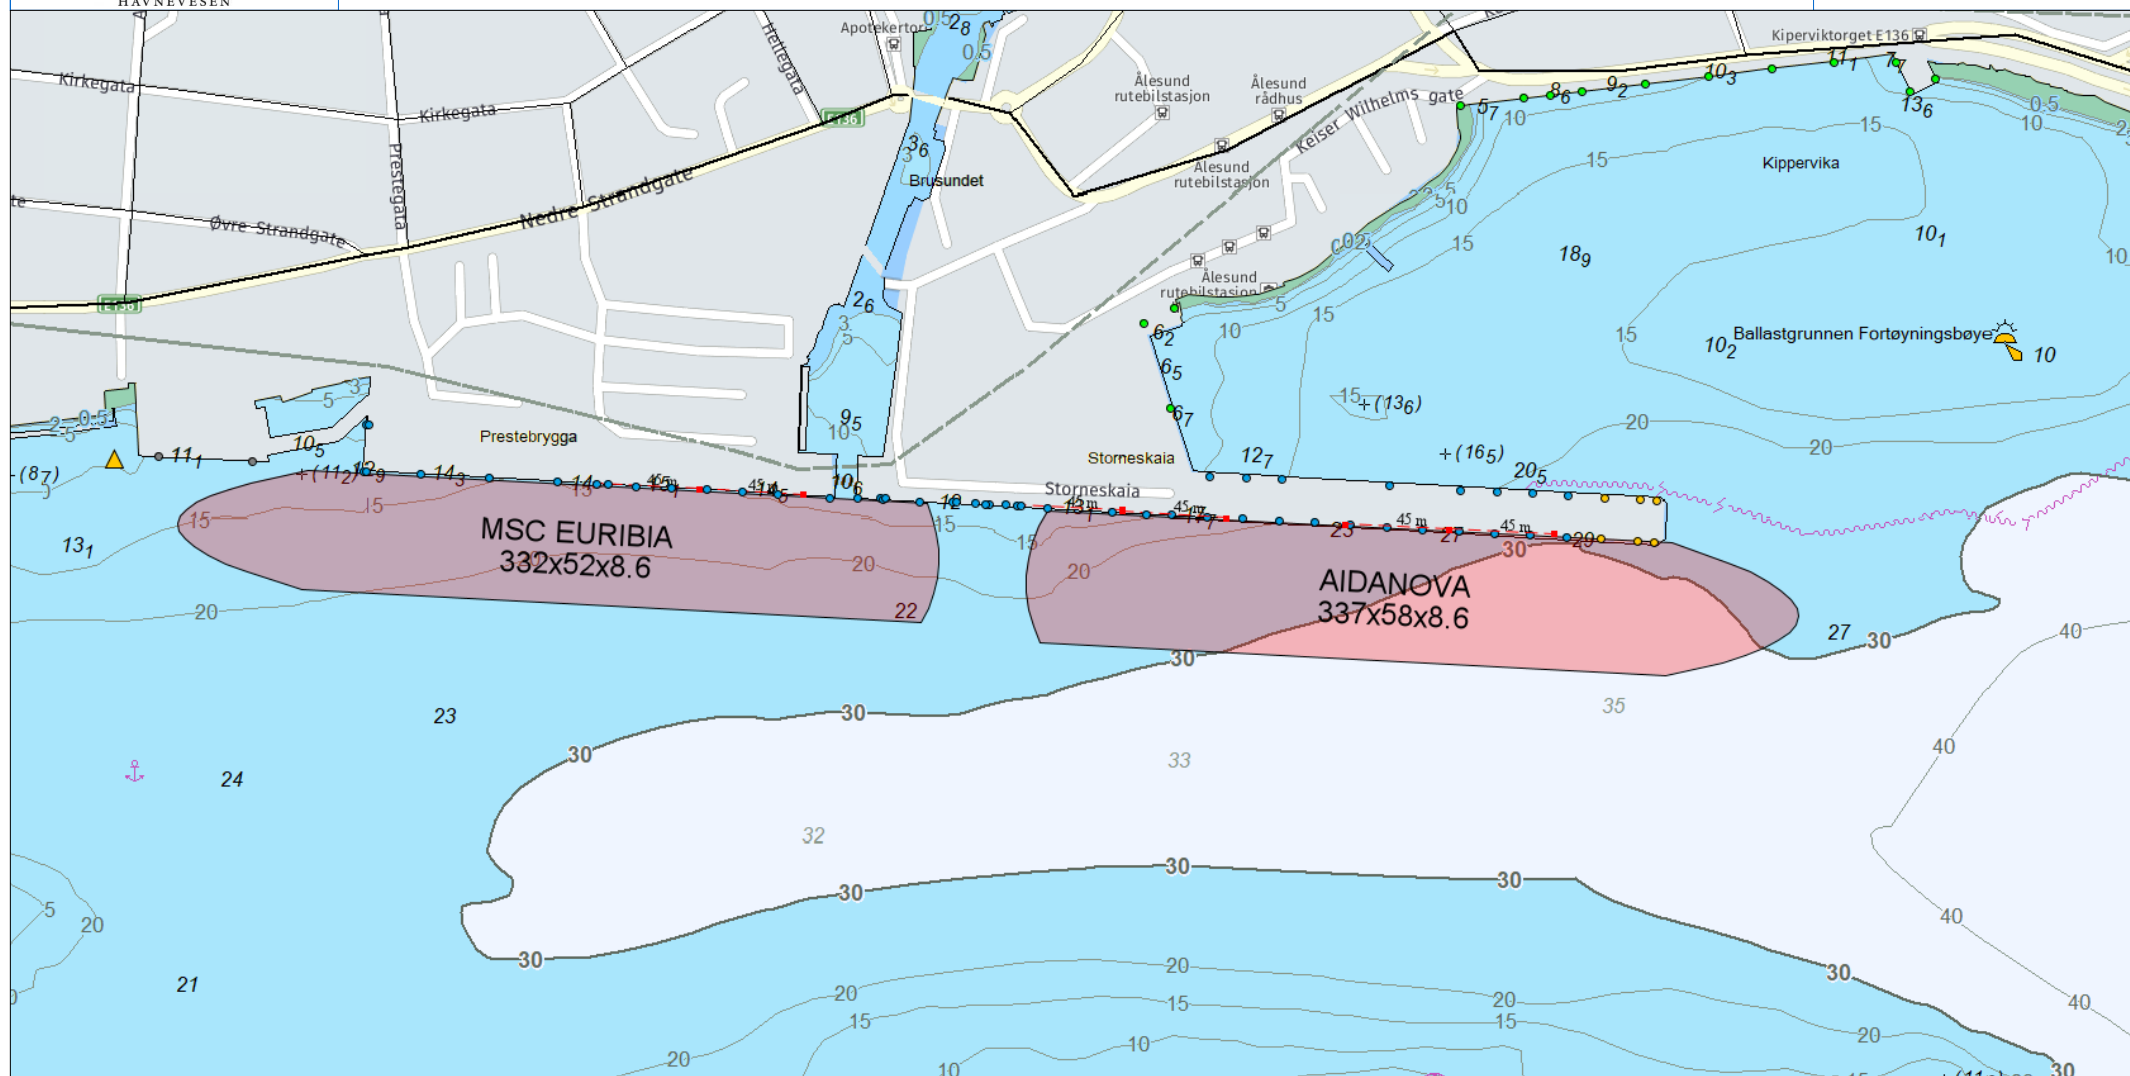

ÅLESUNDREGIONENS
HAVNEVESEN

Mooringplan

Port of Aalesund

● Bollard ● Bollard 100t ● Bollard 150t ● Bollard 50t ▲ Bouy 150t			
Vessel	Bay	ETA	ETD
MSC EURIBIA	Prestebrygga	06.05.2026 07:00:00	06.05.2026 17:00:00
AIDANOVA	Stormeskaia	06.05.2026 09:00:00	06.05.2026 17:00:00