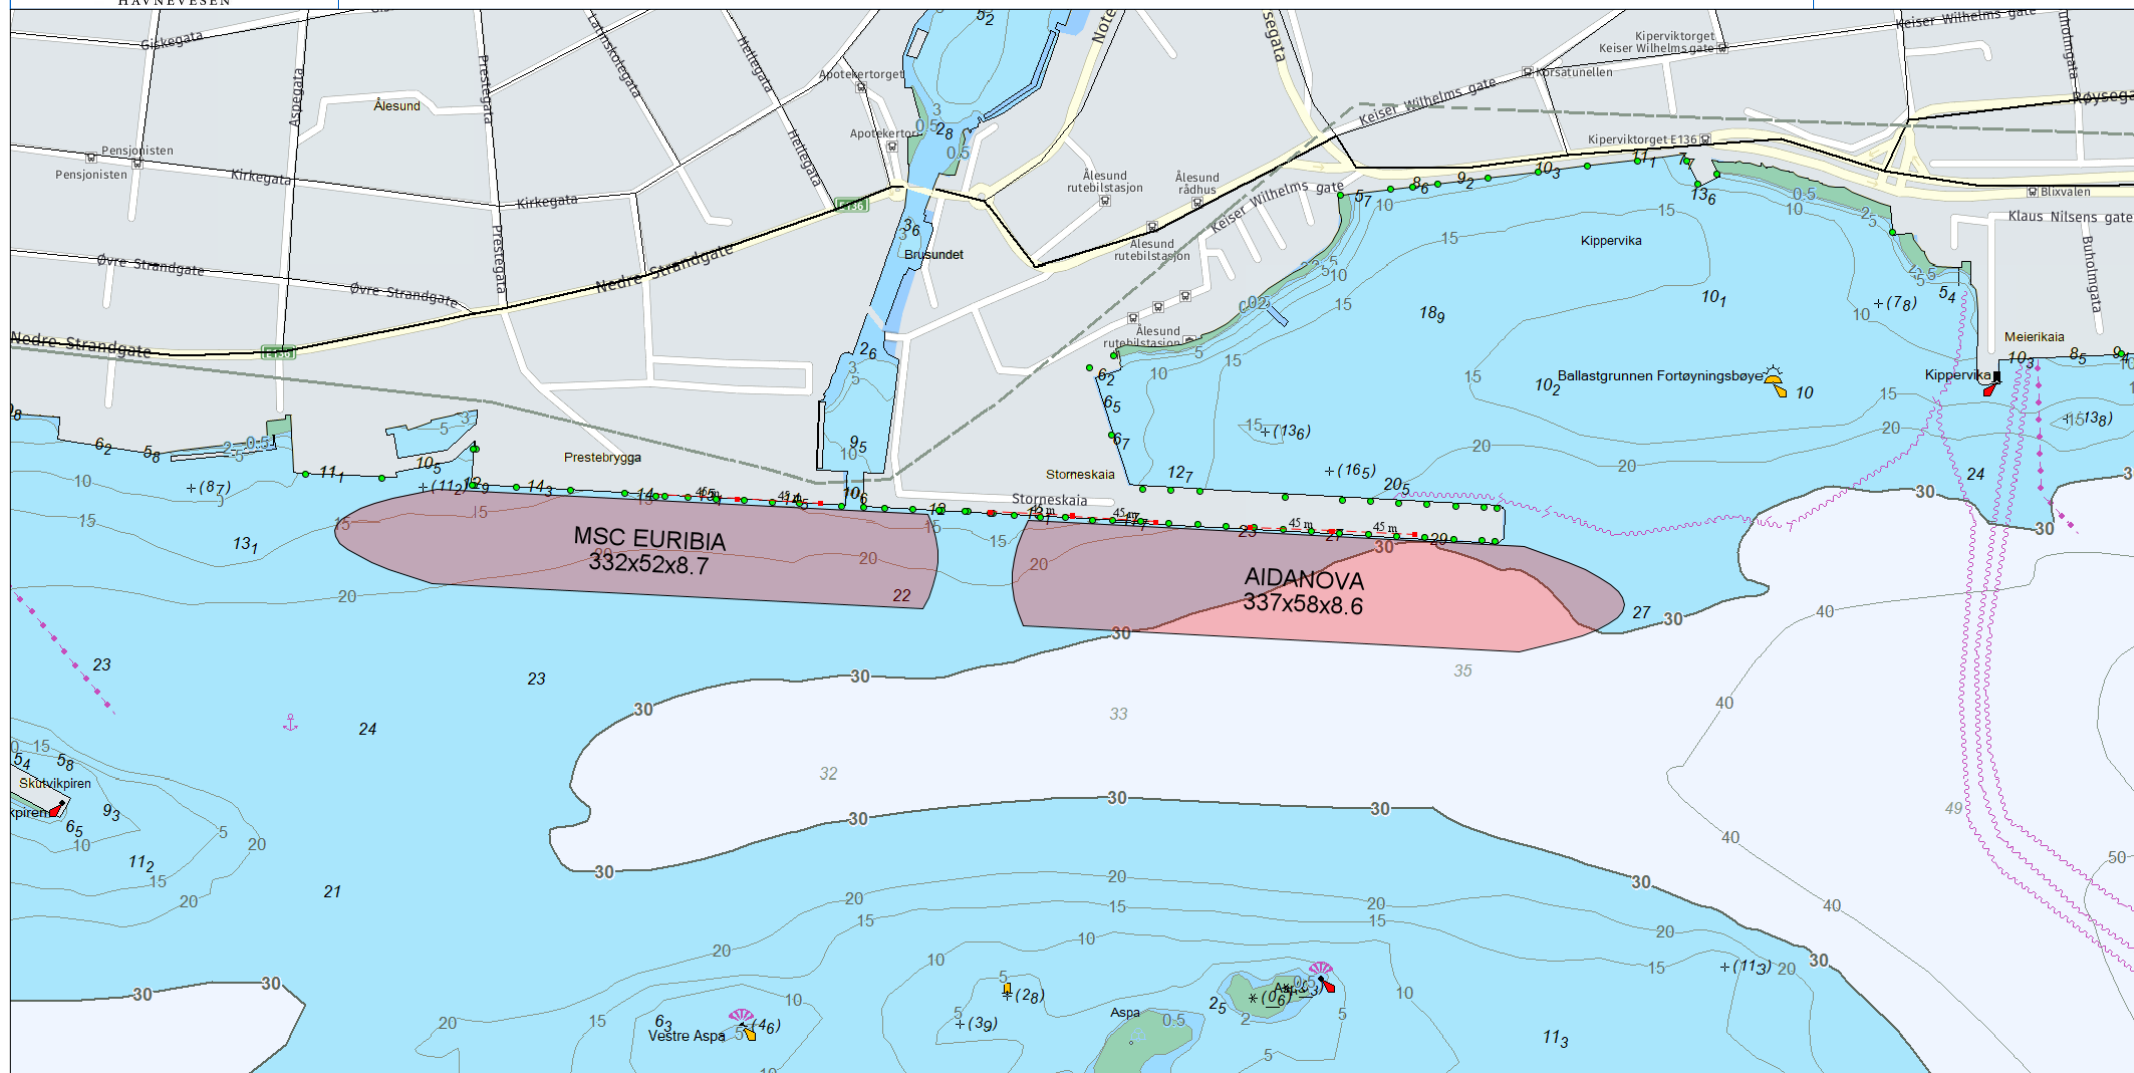

ÅLESUNDREGIONENS  
HAVNEVESEN

# Mooringplan

## Port of Aalesund

Vessel	Bay	ETA	ETD
AIDANOVA	Stormeskaia	16.10.2024 08:00:00	16.10.2024 16:30:00
MSC EURIBIA	Prestebrygga	16.10.2024 07:00:00	16.10.2024 17:00:00