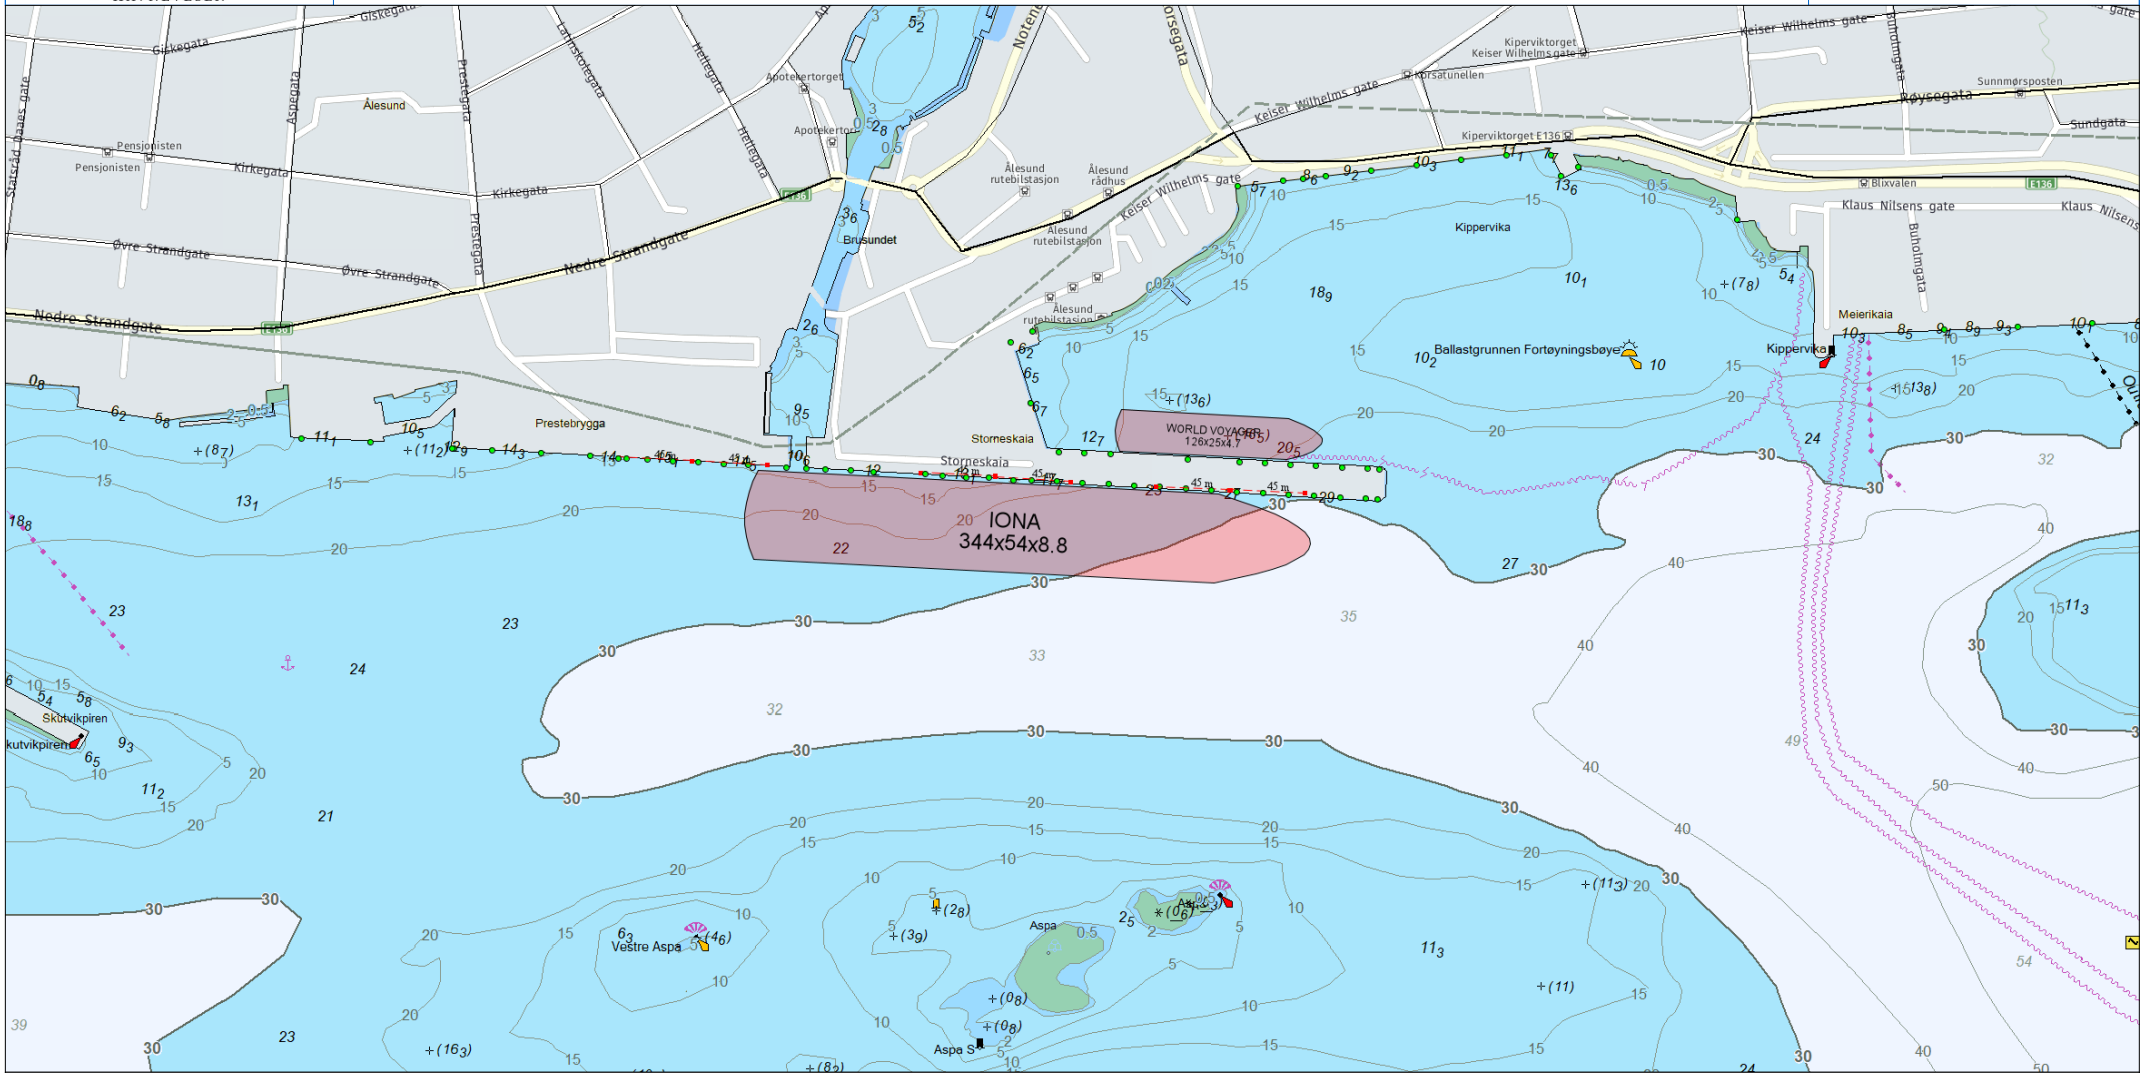

ÅLESUNDREGIONENS
HAVNEVESEN

Mooringplan

Port of Aalesund

Bollard

Vessel	Bay	ETA	ETD
IONA	Stormeskaia	18.06.2024 09:30:00	18.06.2024 18:00:00
WORLD VOYAGER	Stormeskaia	18.06.2024 07:10:00	18.06.2024 15:10:00