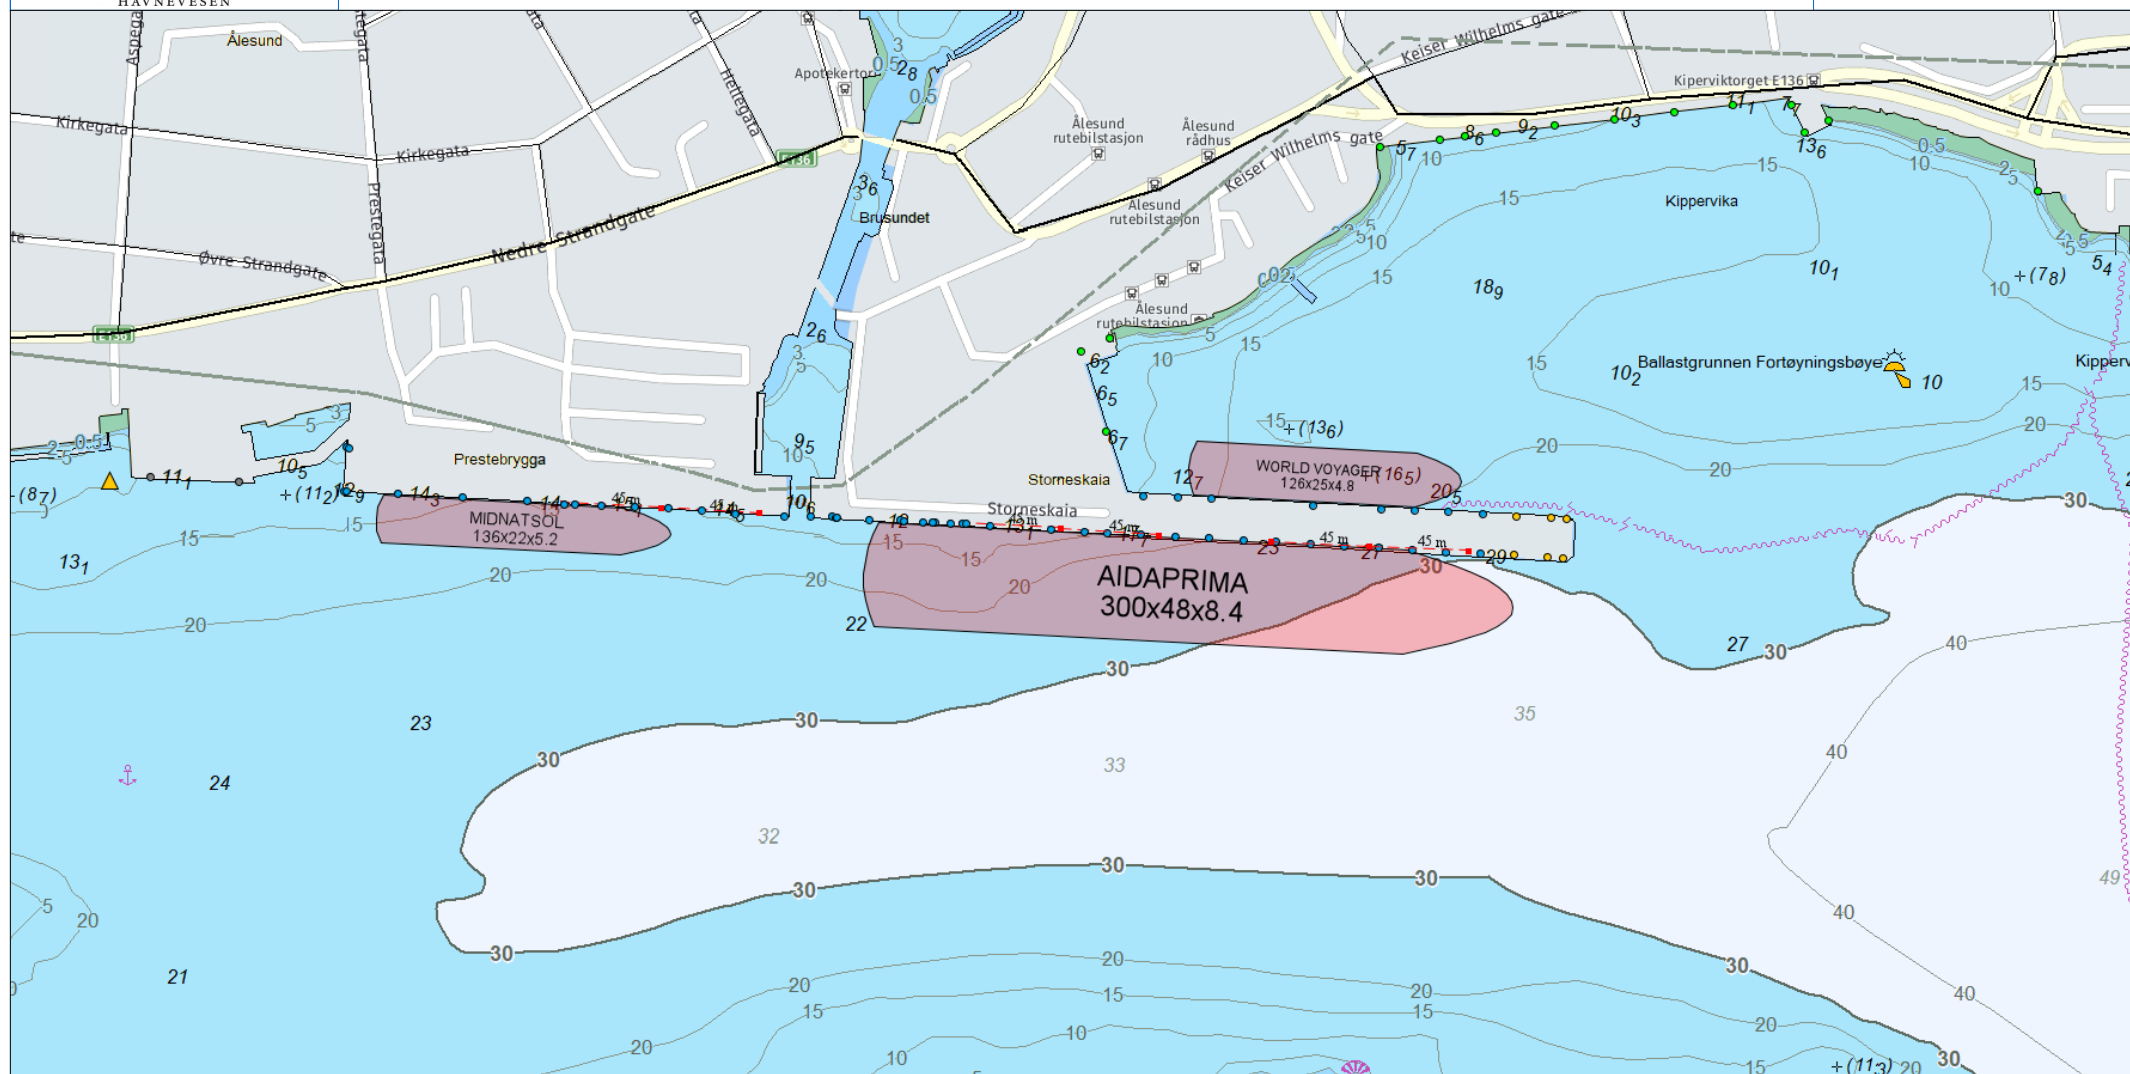

ÅLESUNDREGIONENS
HAVNEVESEN

Mooringplan

Port of Aalesund

● Bollard
 ● Bollard 100t
 ● Bollard 150t
 ● Bollard 50t
 ▲ Bouy 150t

| Vessel | Bay | ETA | ETD |
|---------------|--------------|---------------------|---------------------|
| AIDAPRIMA | Storneskaia | 29.06.2026 07:00:00 | 29.06.2026 16:00:00 |
| MIDNATSOL | Prestebrygga | 29.06.2026 07:30:00 | 29.06.2026 10:00:00 |
| WORLD VOYAGER | Storneskaia | 29.06.2026 08:00:00 | 29.06.2026 16:00:00 |