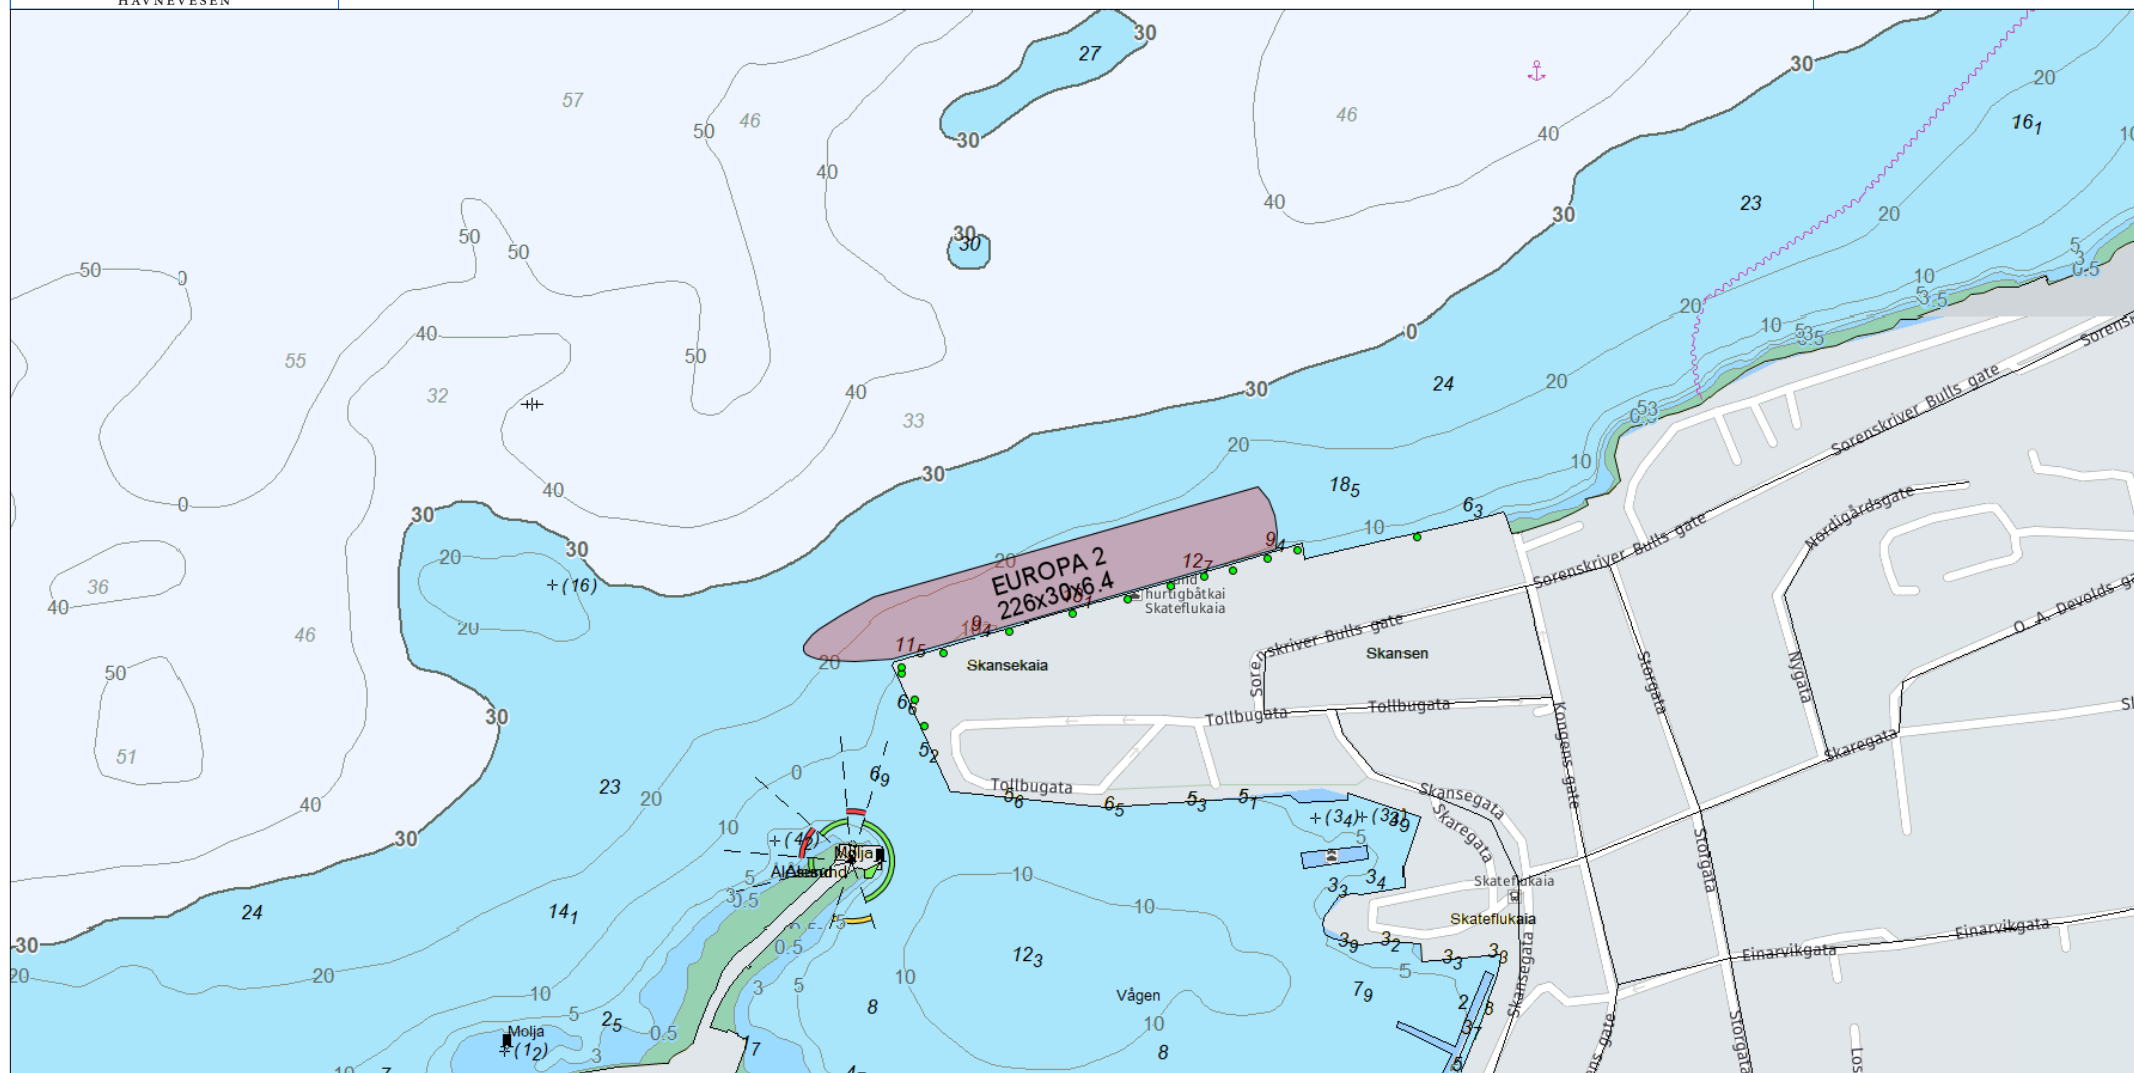

ÅLESUNDREGIONENS  
HAVNEVESEN

# Mooringplan

Port of Aalesund

Bollard
 Bollard 100t
 Bollard 150t
 Bollard 50t
 Bouy 150t

Vessel	Bay	ETA	ETD
EUROPA 2	Skansekaia Nord	06.07.2026 12:00:00	06.07.2026 22:00:00