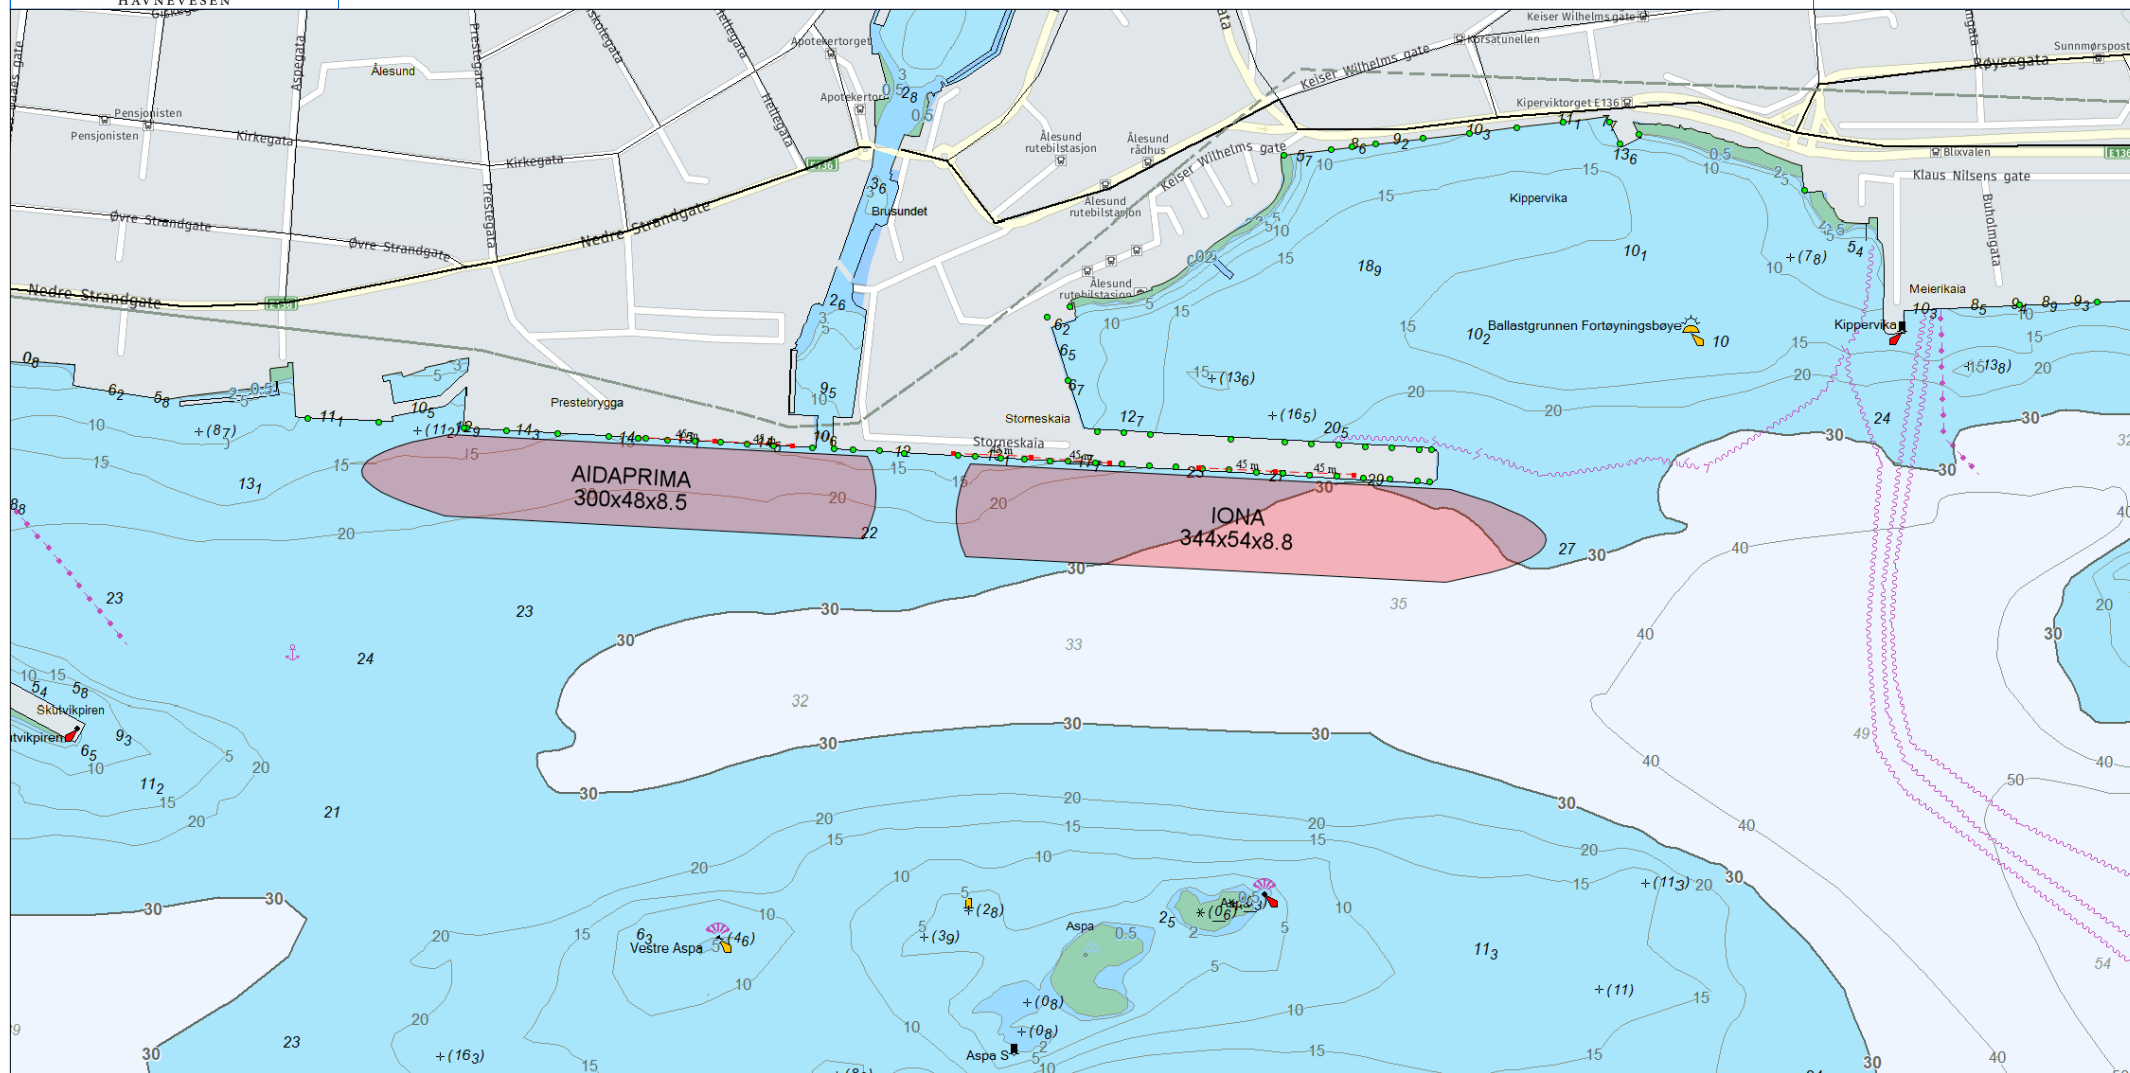

ÅLESUNDREGIONENS  
HAVNEVESEN

# Mooringplan

## Port of Aalesund

Vessel	Bay	ETA	ETD
AIDAPRIMA	Prestebrygga	11.09.2024 07:00:00	11.09.2024 16:00:00
IONA	Stormeskaia	11.09.2024 08:00:00	11.09.2024 18:00:00