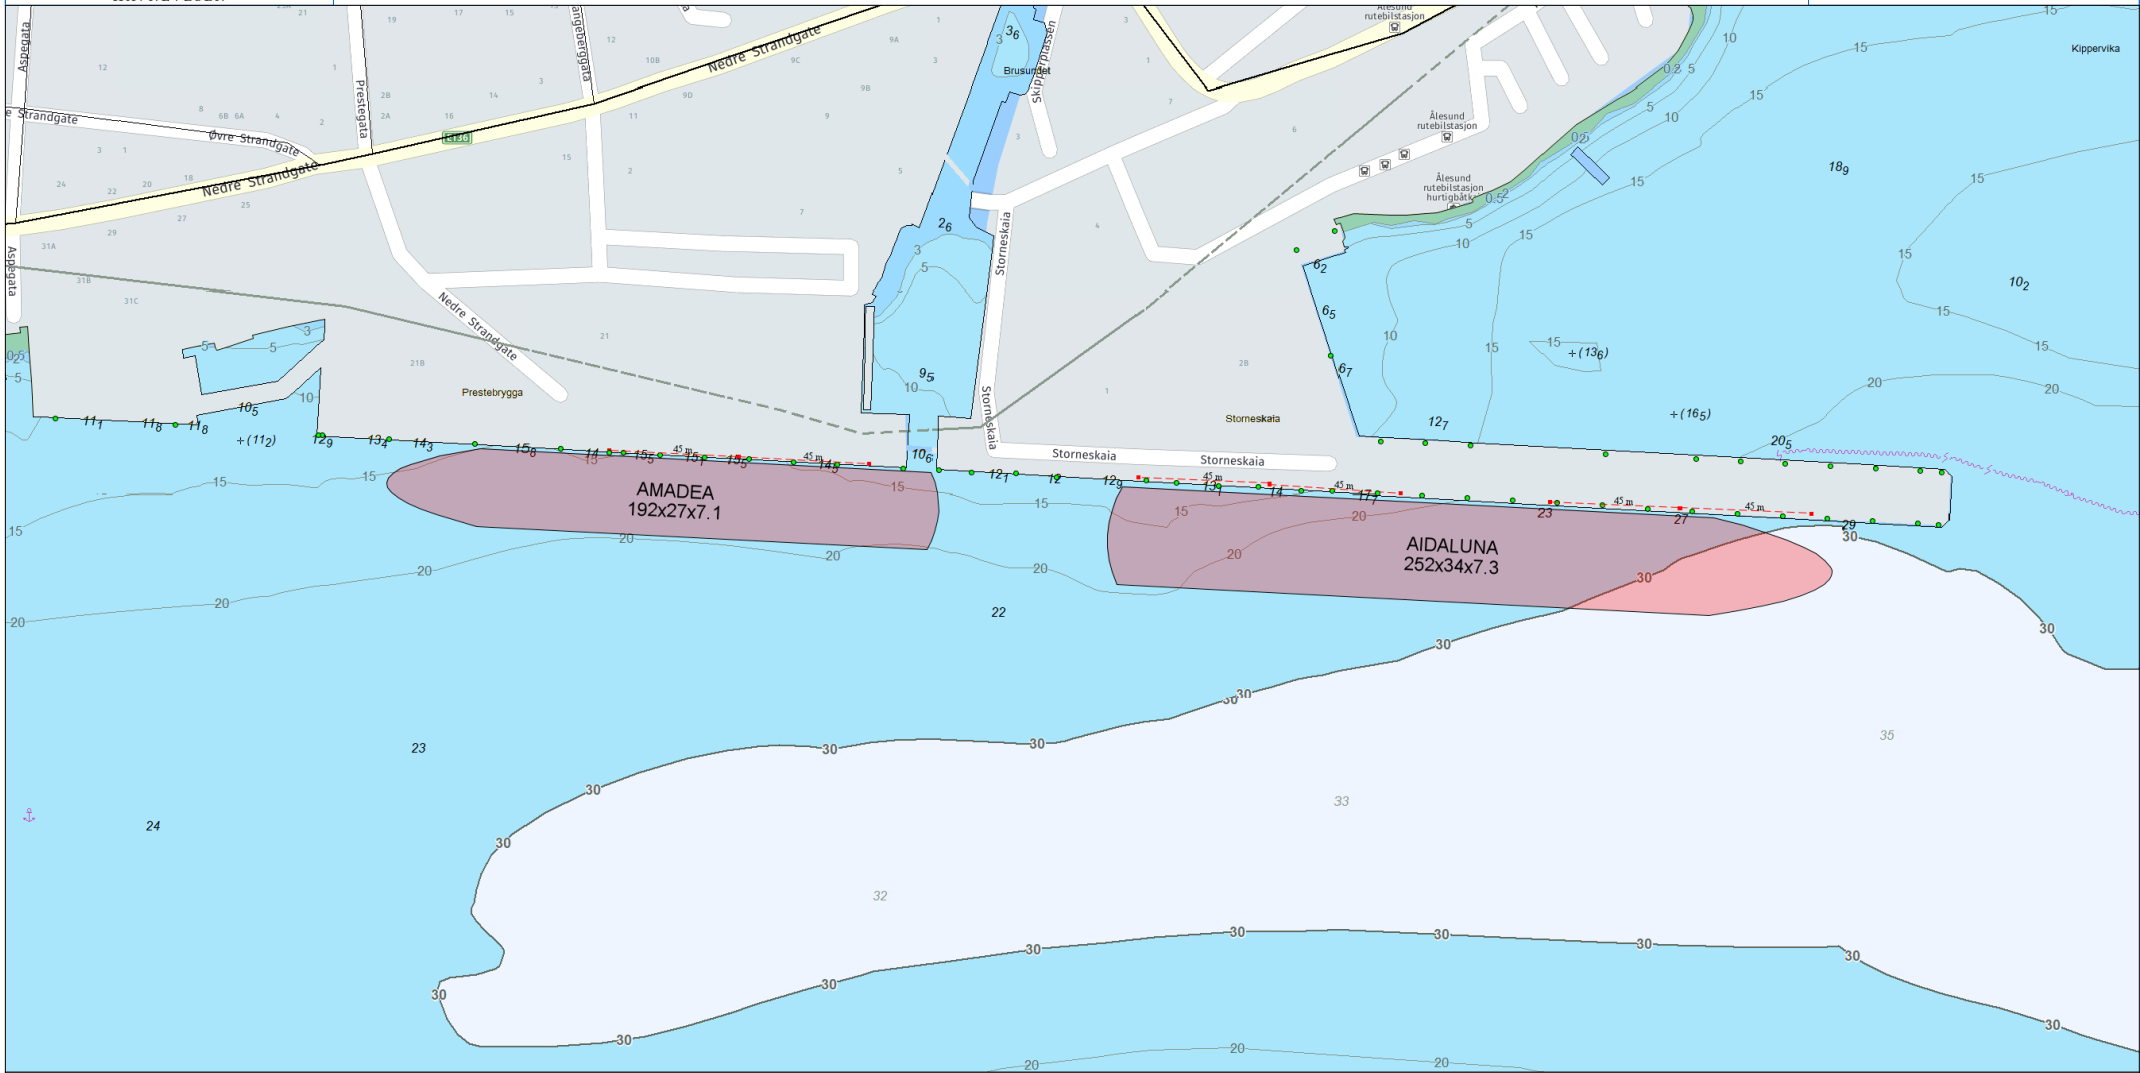

ÅLESUNDREGIONENS  
HAVNEVESEN

# Mooringplan

## Port of Aalesund

Bollard

Vessel	Bay	ETA	ETD
AIDALUNA	Storneskaia	30.07.2024 09:00:00	30.07.2024 19:00:00
AMADEA	Prestebrygga	30.07.2024 08:00:00	30.07.2024 12:30:00