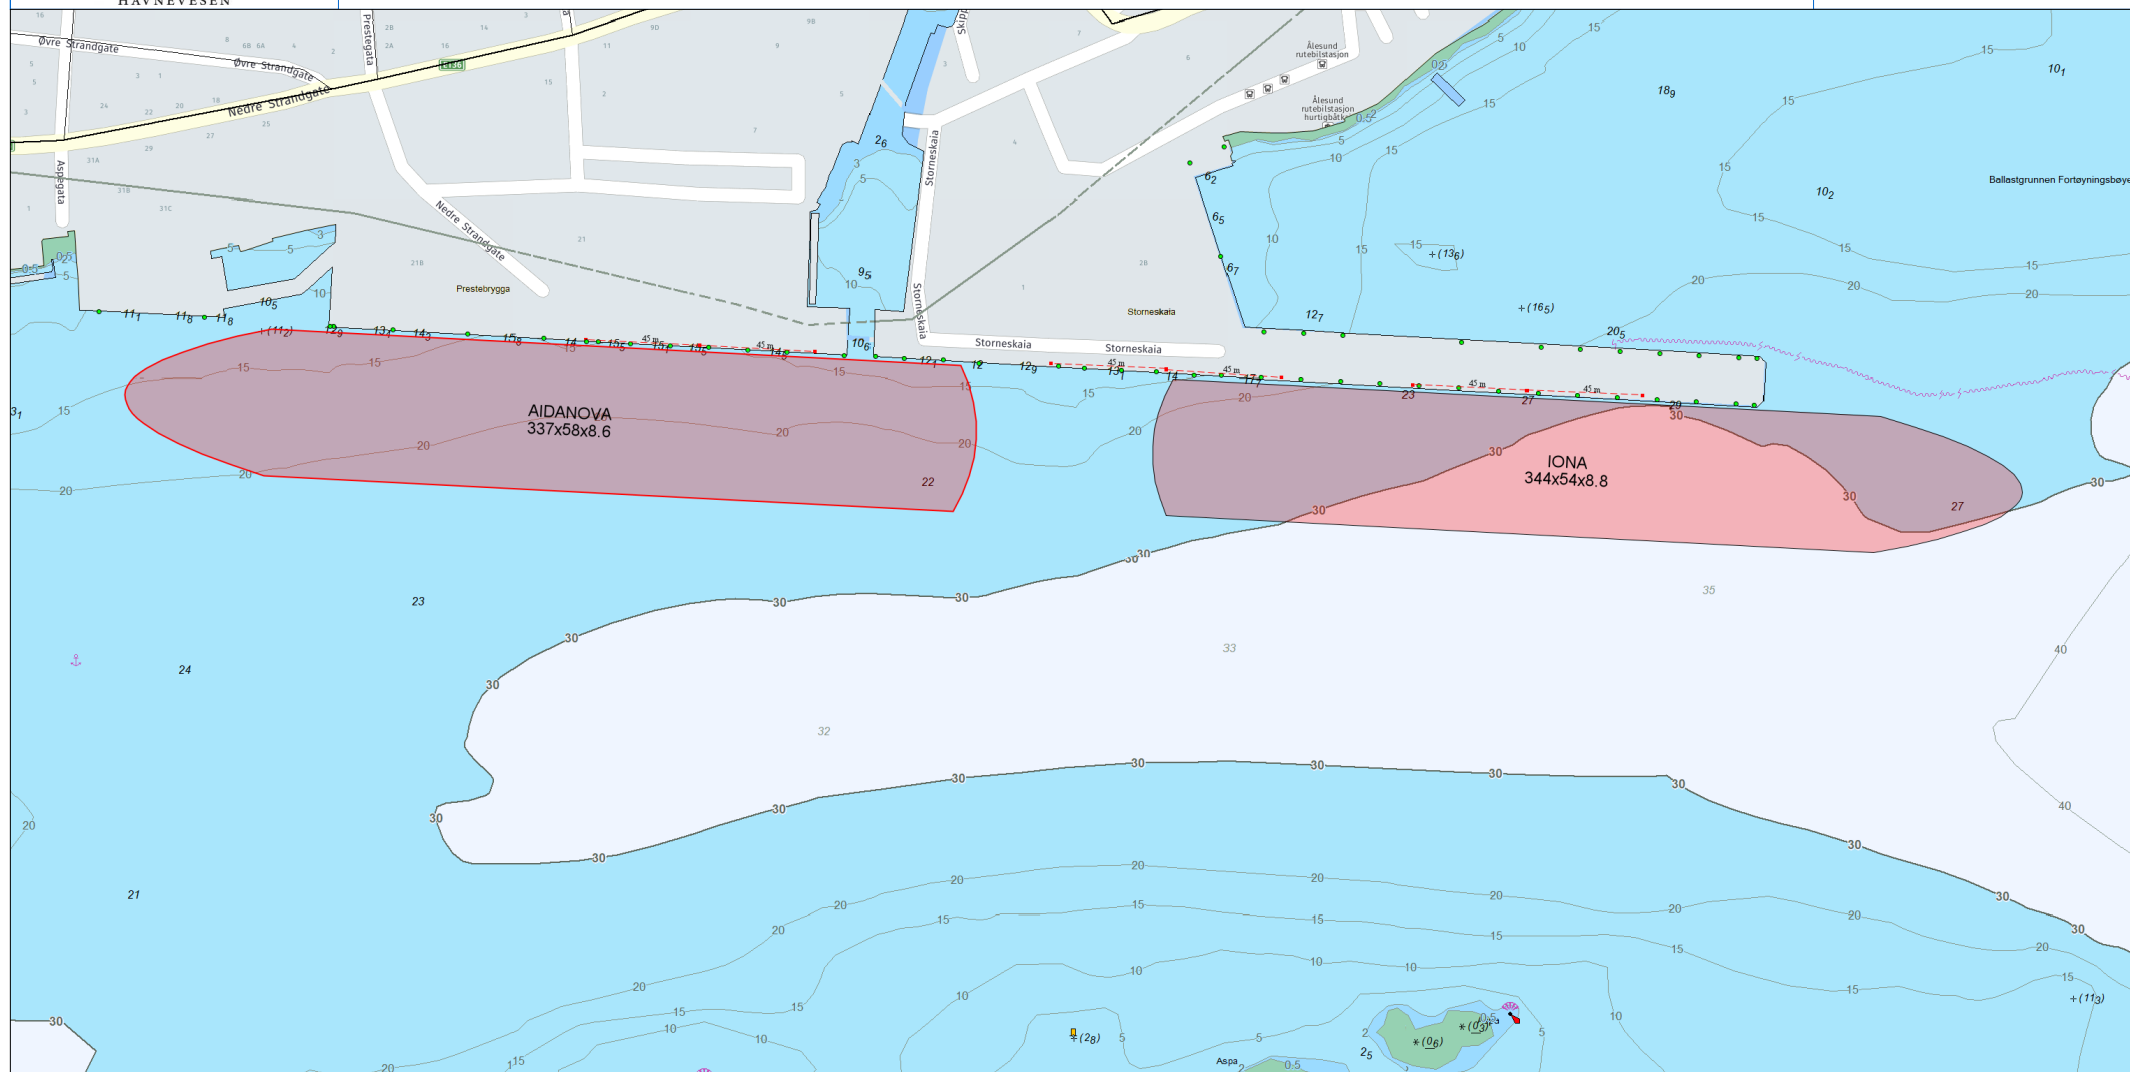

ÅLESUNDREGIONENS
HAVNEVESEN

Mooringplan

Port of Aalesund

Bollard

Vessel	Bay	ETA	ETD
AIDANOVA	Prestebrygga	08.05.2024 07:00:00	08.05.2024 16:00:00
IONA	Storneskaia	08.05.2024 08:00:00	08.05.2024 18:00:00