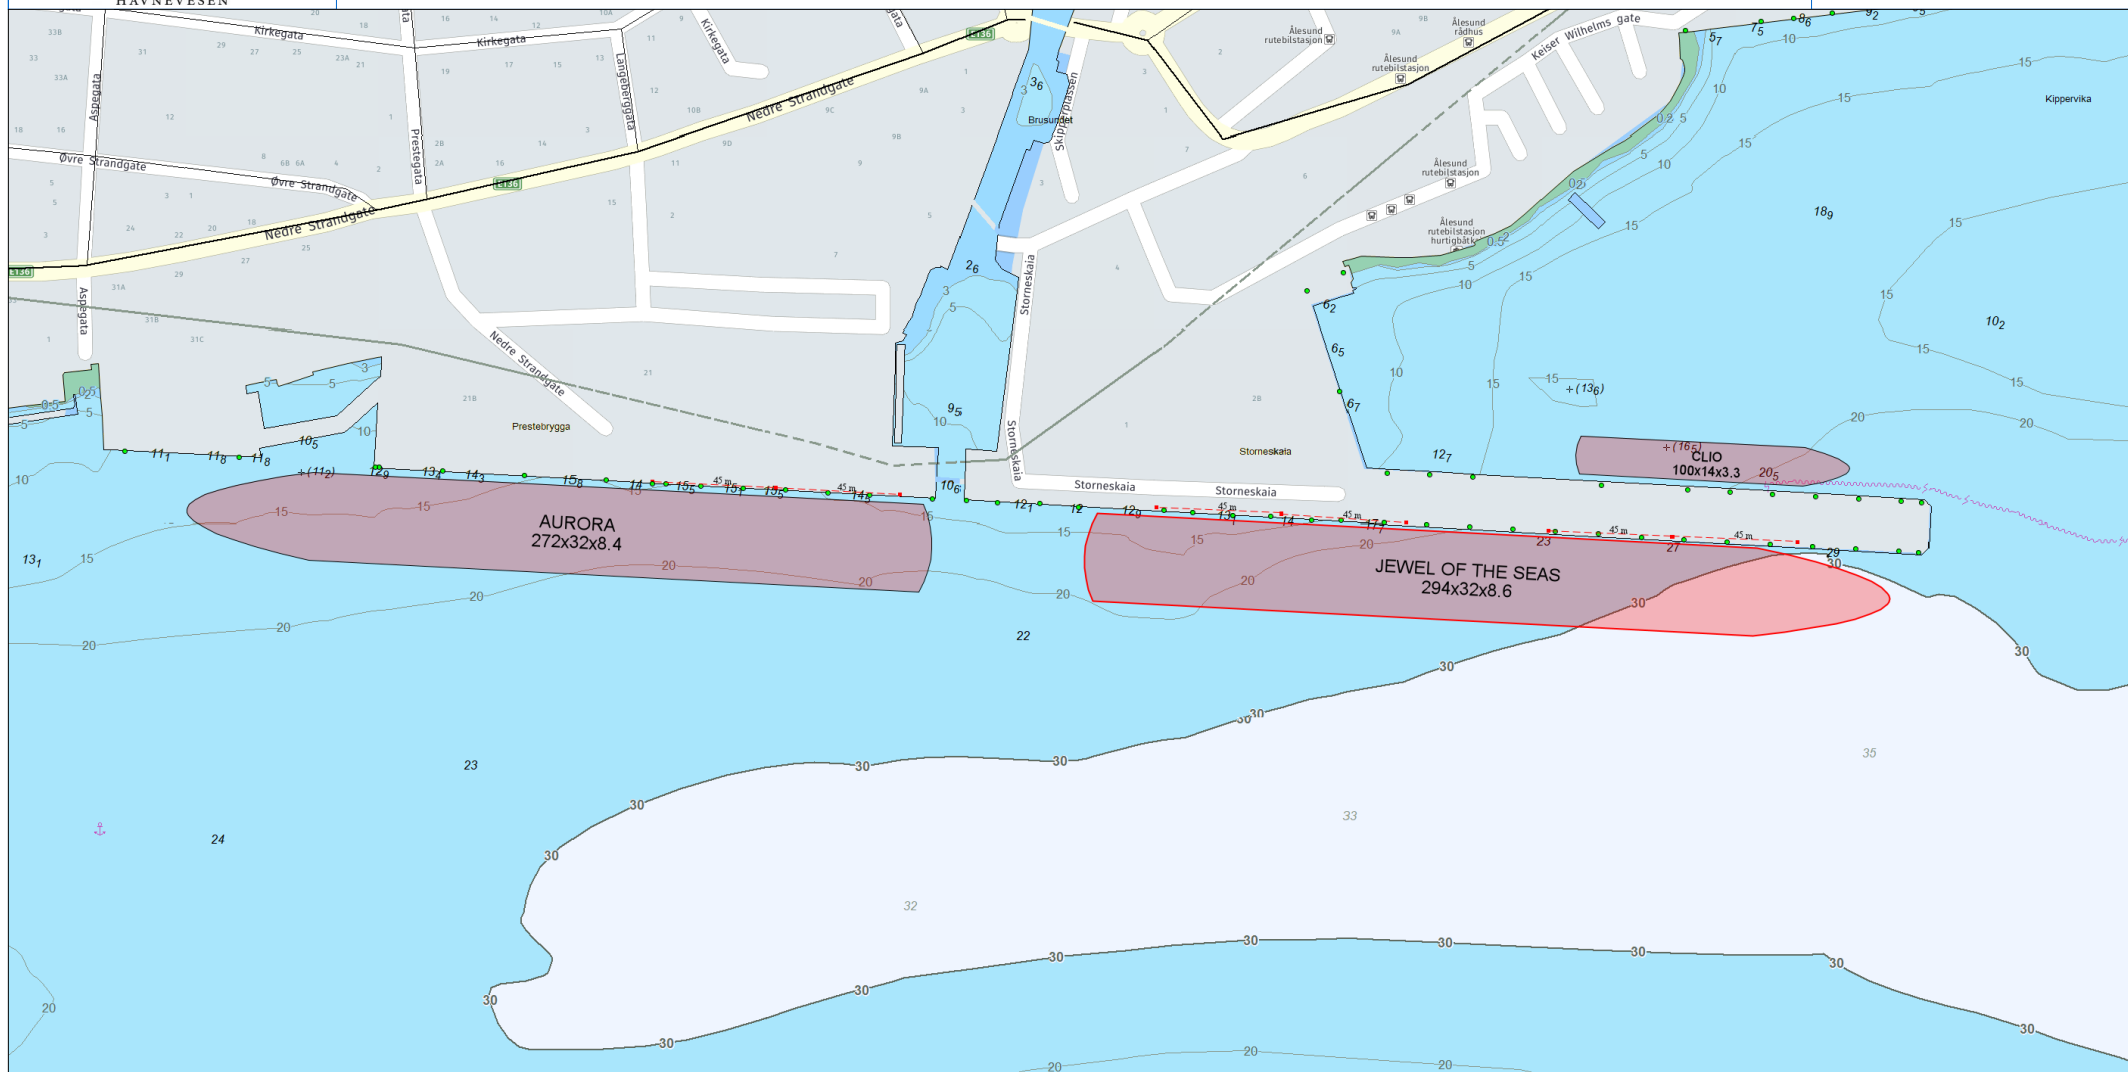

ÅLESUNDREGIONENS
HAVNEVESEN

Mooringplan

Port of Aalesund

Bollard

Vessel	Bay	ETA	ETD
JEWEL OF THE SEAS	Storneskaia	20.08.2024 07:00:00	20.08.2024 15:00:00
CLIO	Storneskaia	19.08.2024 08:00:00	21.08.2024 18:00:00
AURORA	Prestebrygga	20.08.2024 08:00:00	20.08.2024 17:00:00