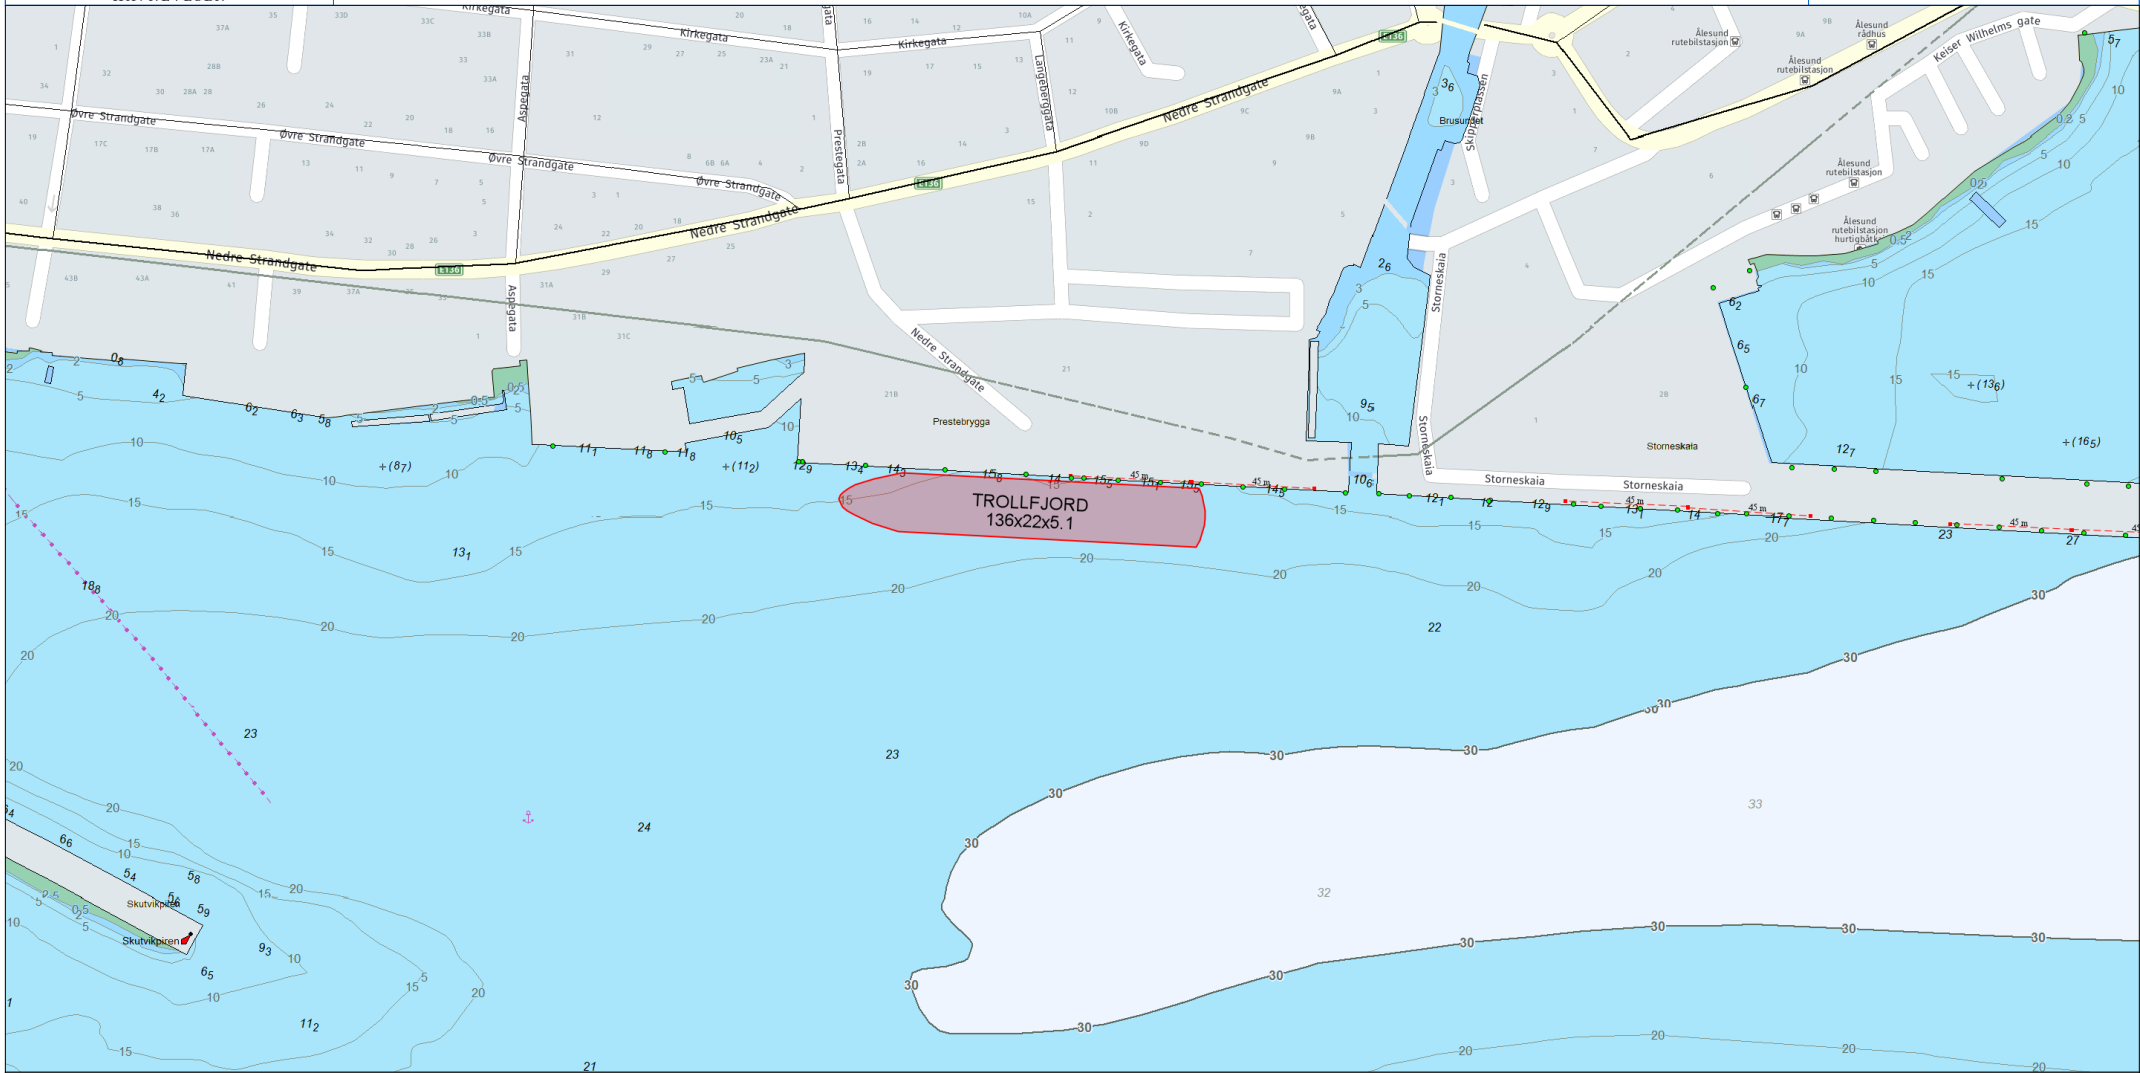

ÅLESUNDREGIONENS  
HAVNEVESEN

# Mooringplan

## Port of Aalesund

Bollard

Vessel	Bay	ETA	ETD
TROLLFJORD	Prestebrygga	23.08.2024 10:00:00	23.08.2024 12:30:00