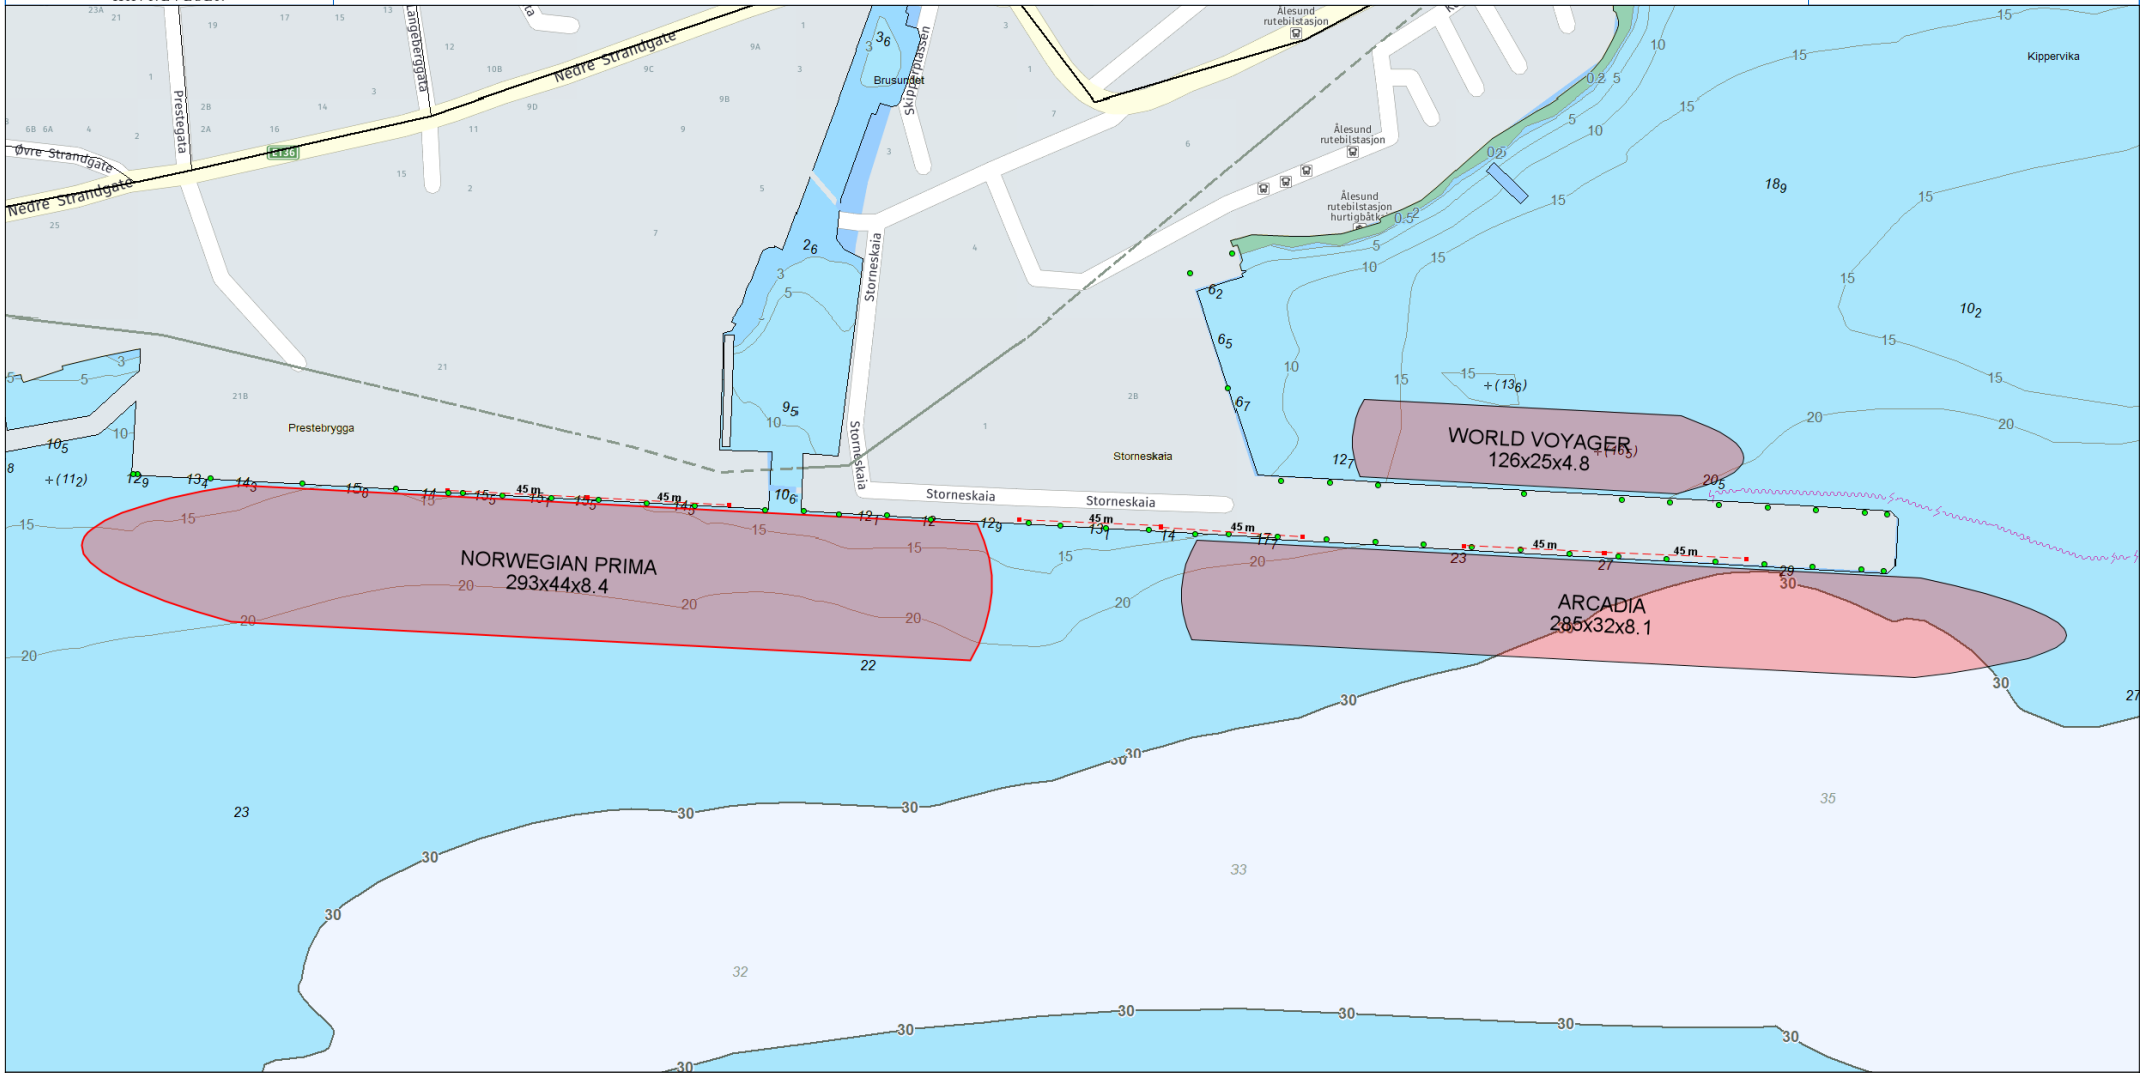

ÅLESUNDREGIONENS  
HAVNEVESEN

# Mooringplan

## Port of Aalesund

 Bollard

Vessel	Bay	ETA	ETD
NORWEGIAN PRIMA	Prestebrygga	02.09.2023 07:00:00	02.09.2023 16:00:00
KONG HARALD	Skansekaia Nord	02.09.2023 10:00:00	02.09.2023 20:00:00
ARCADIA	Storneskaia	02.09.2023 08:00:00	02.09.2023 18:00:00
WORLD VOYAGER	Storneskaia	02.09.2023 09:05:00	02.09.2023 18:05:00

CORINTHIAN	Skansekaia Nord	02.09.2023 10:00:00	02.09.2023 20:00:00
------------	-----------------	---------------------	---------------------