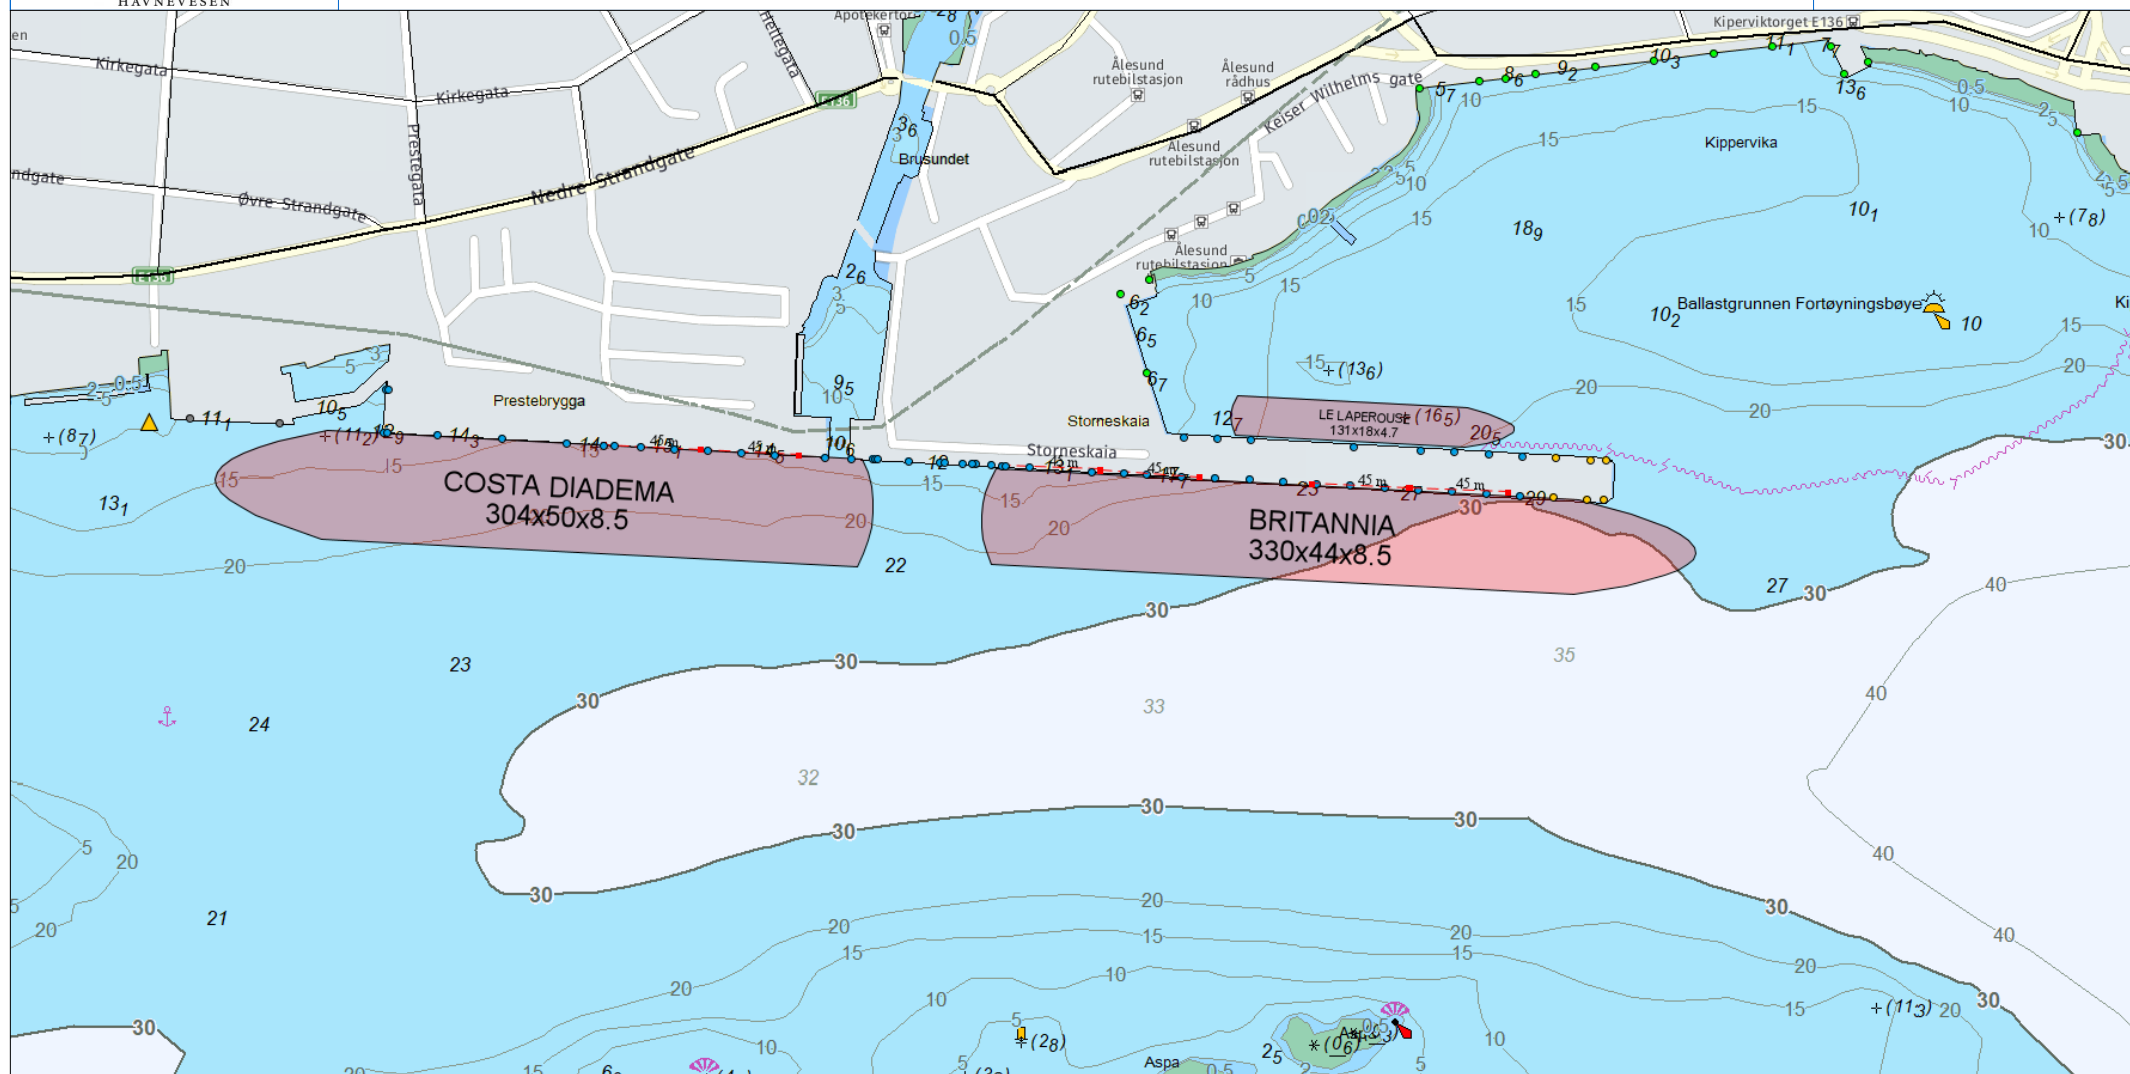

ÅLESUNDREGIONENS
HAVNEVESEN

Mooringplan

Port of Aalesund

● Bollard
 ● Bollard 100t
 ● Bollard 150t
 ● Bollard 50t
 ▲ Bouy 150t

Vessel	Bay	ETA	ETD
BRITANNIA	Storneskaia	30.06.2026 07:45:00	30.06.2026 16:45:00
LE LAPEROUSE	Storneskaia	30.06.2026 06:30:00	30.06.2026 13:45:00
COSTA DIADEMA	Prestebrygga	30.06.2026 07:05:00	30.06.2026 17:05:00